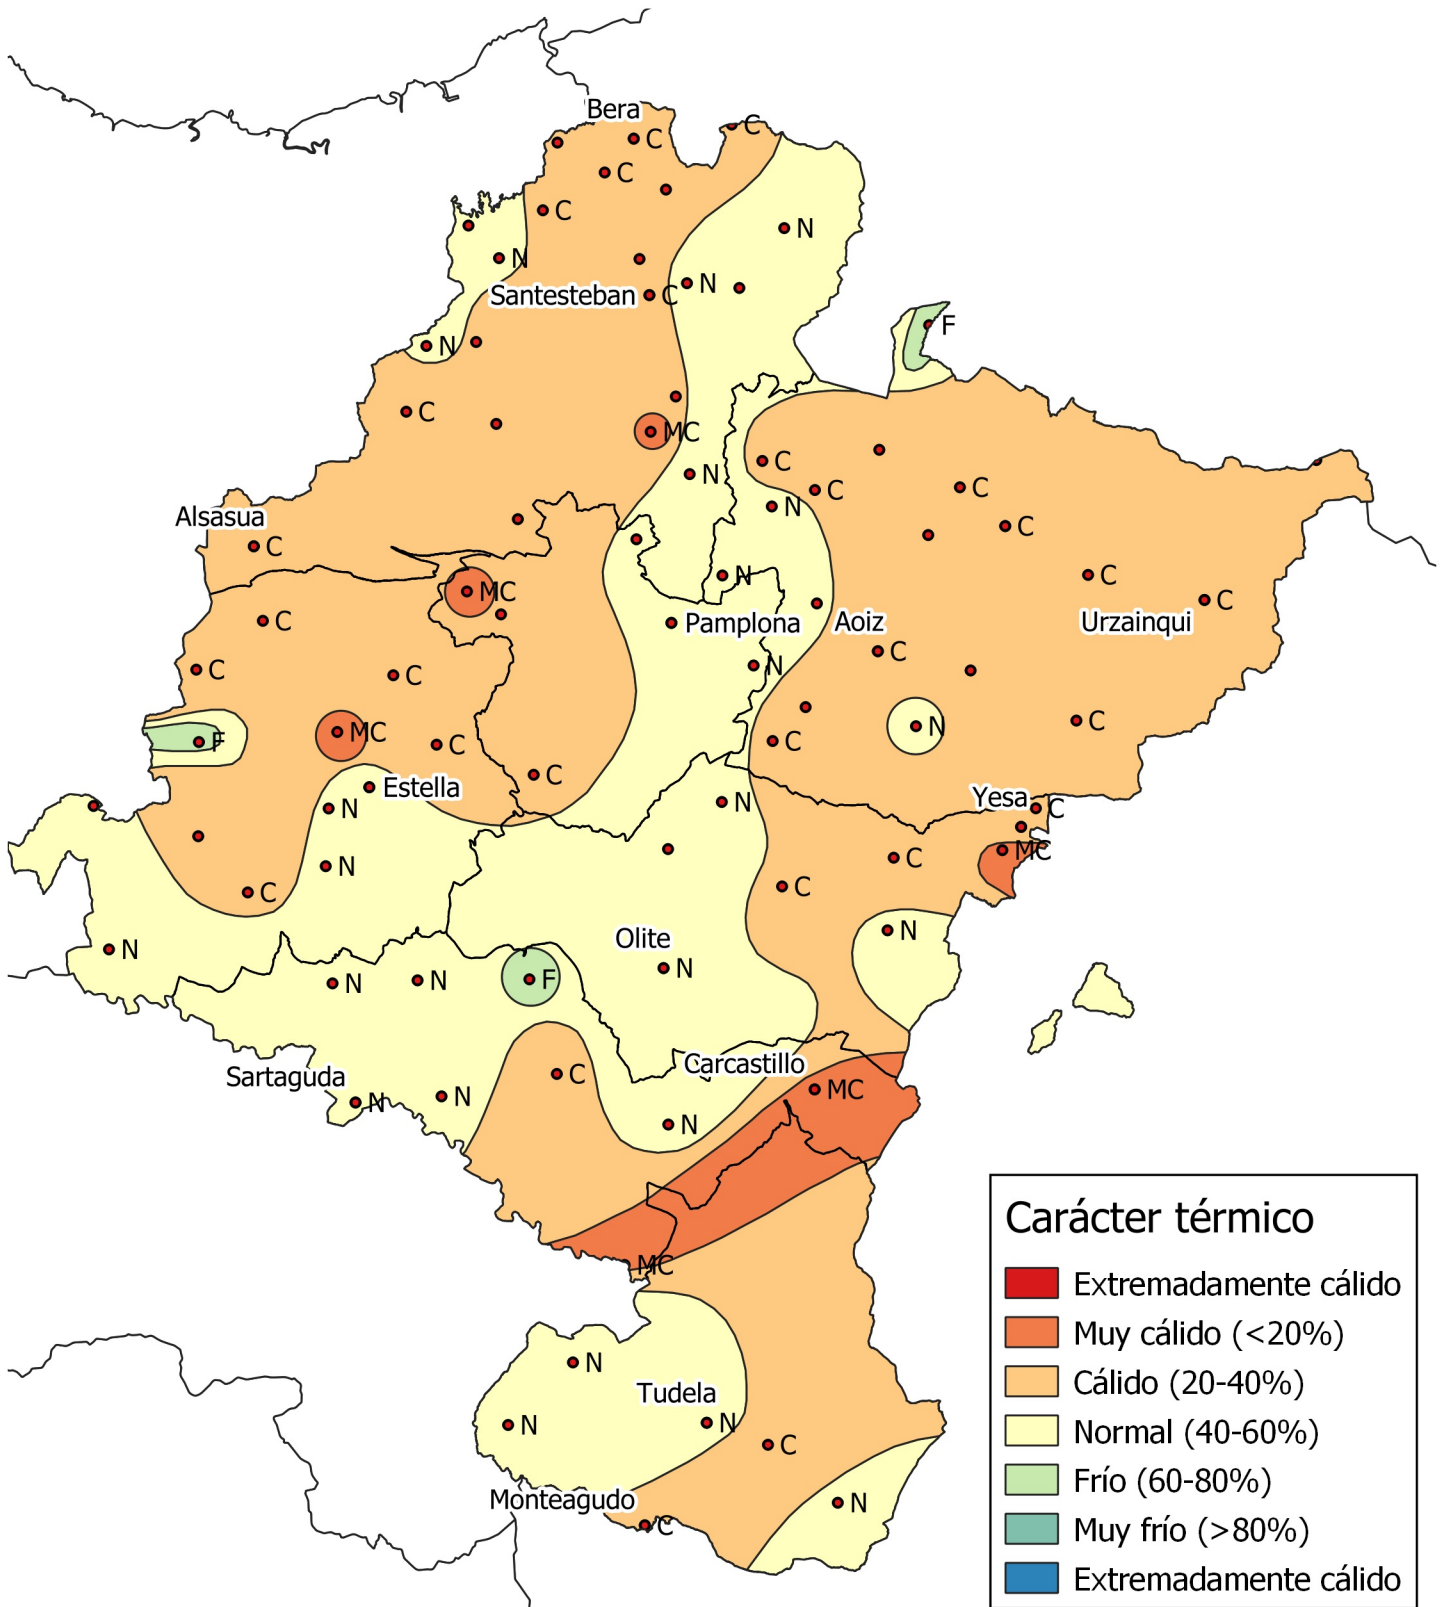

Análisis de frecuencias de temperatura. Verano 2.020

0 10 20 30 km
1:800000

Gobierno de Navarra