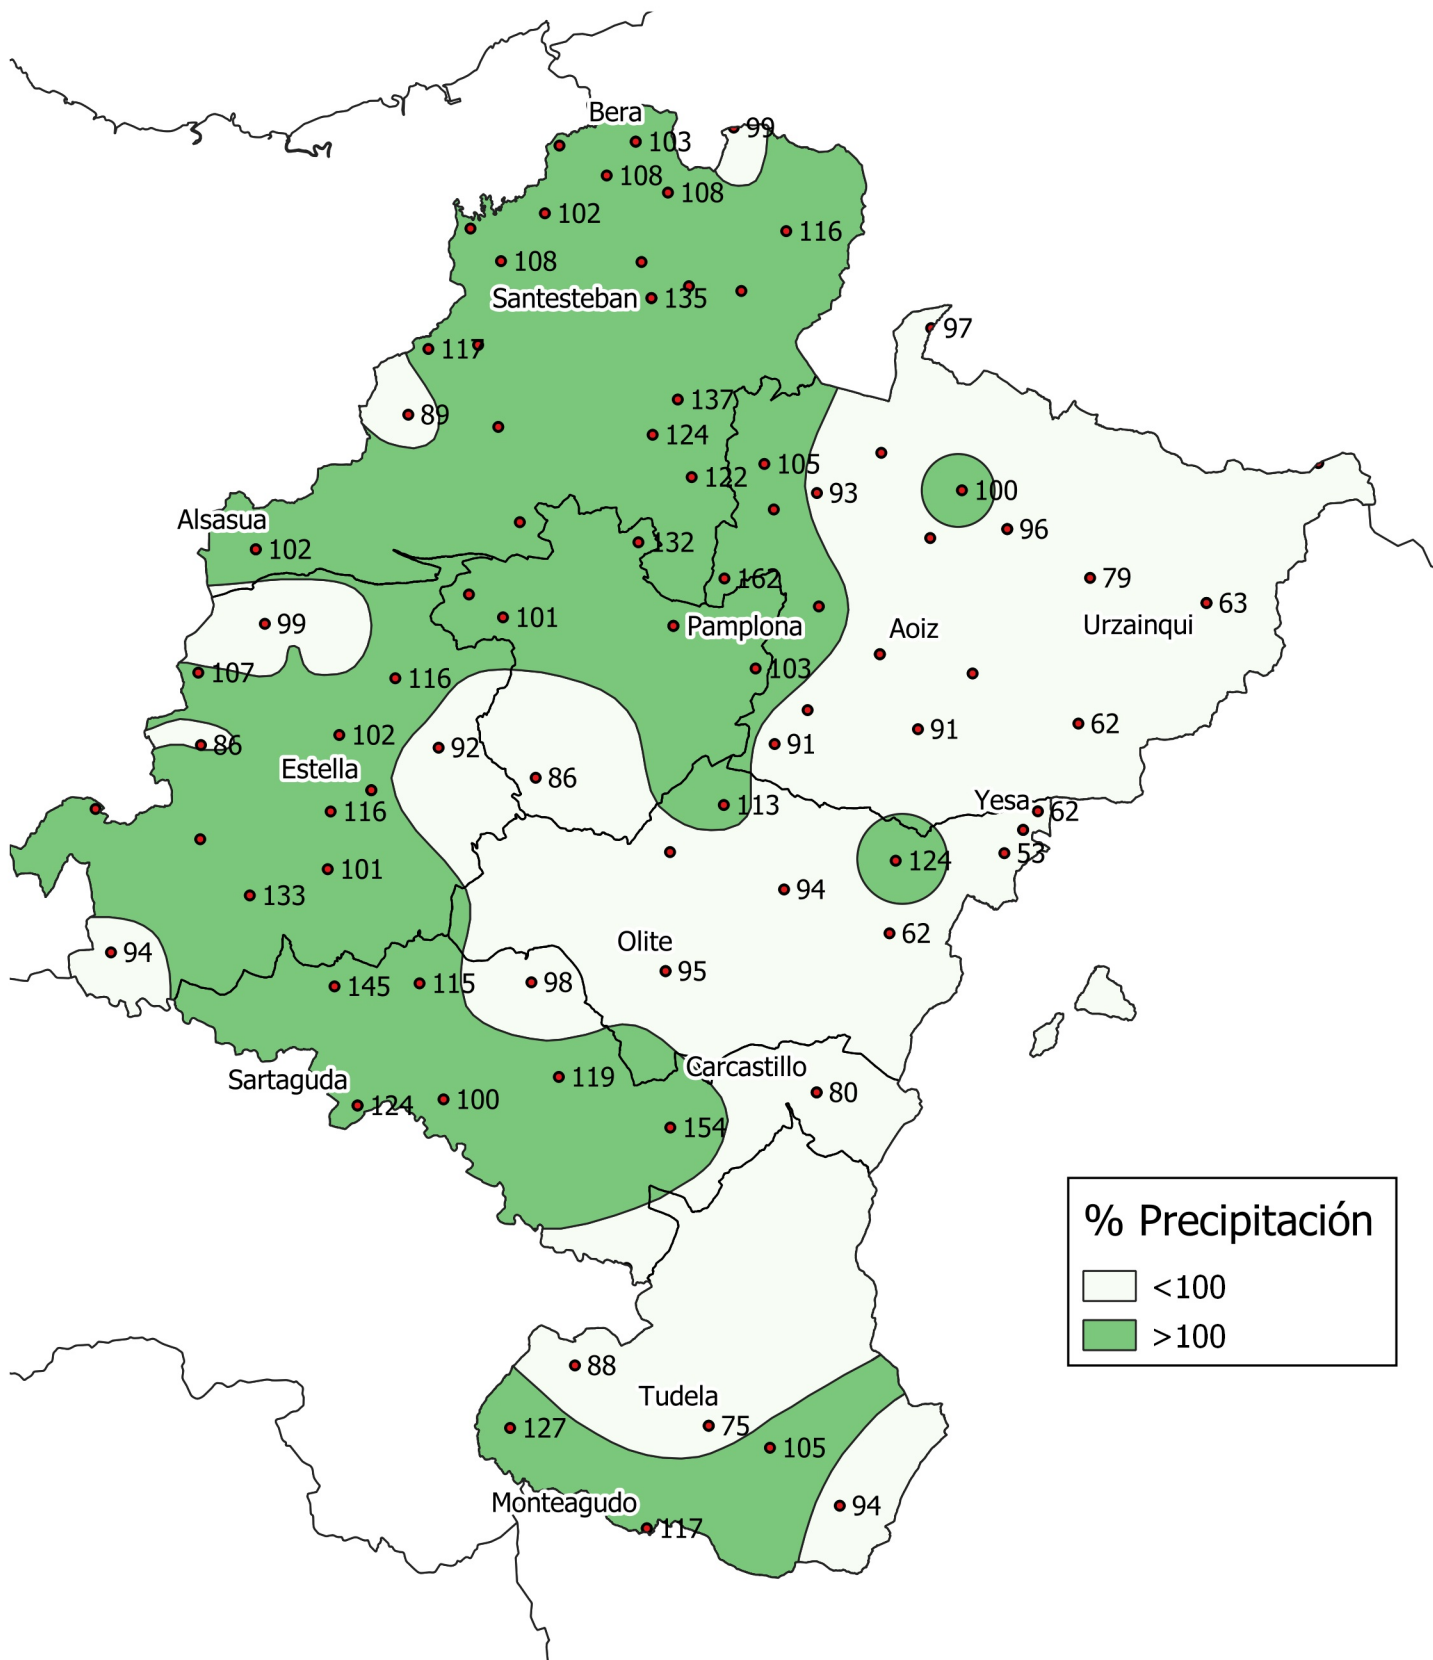

# Porcentaje de precipitación respecto a la Media Histórica. Verano 2.020

0 10 20 30 km

1:800000

Gobierno de Navarra