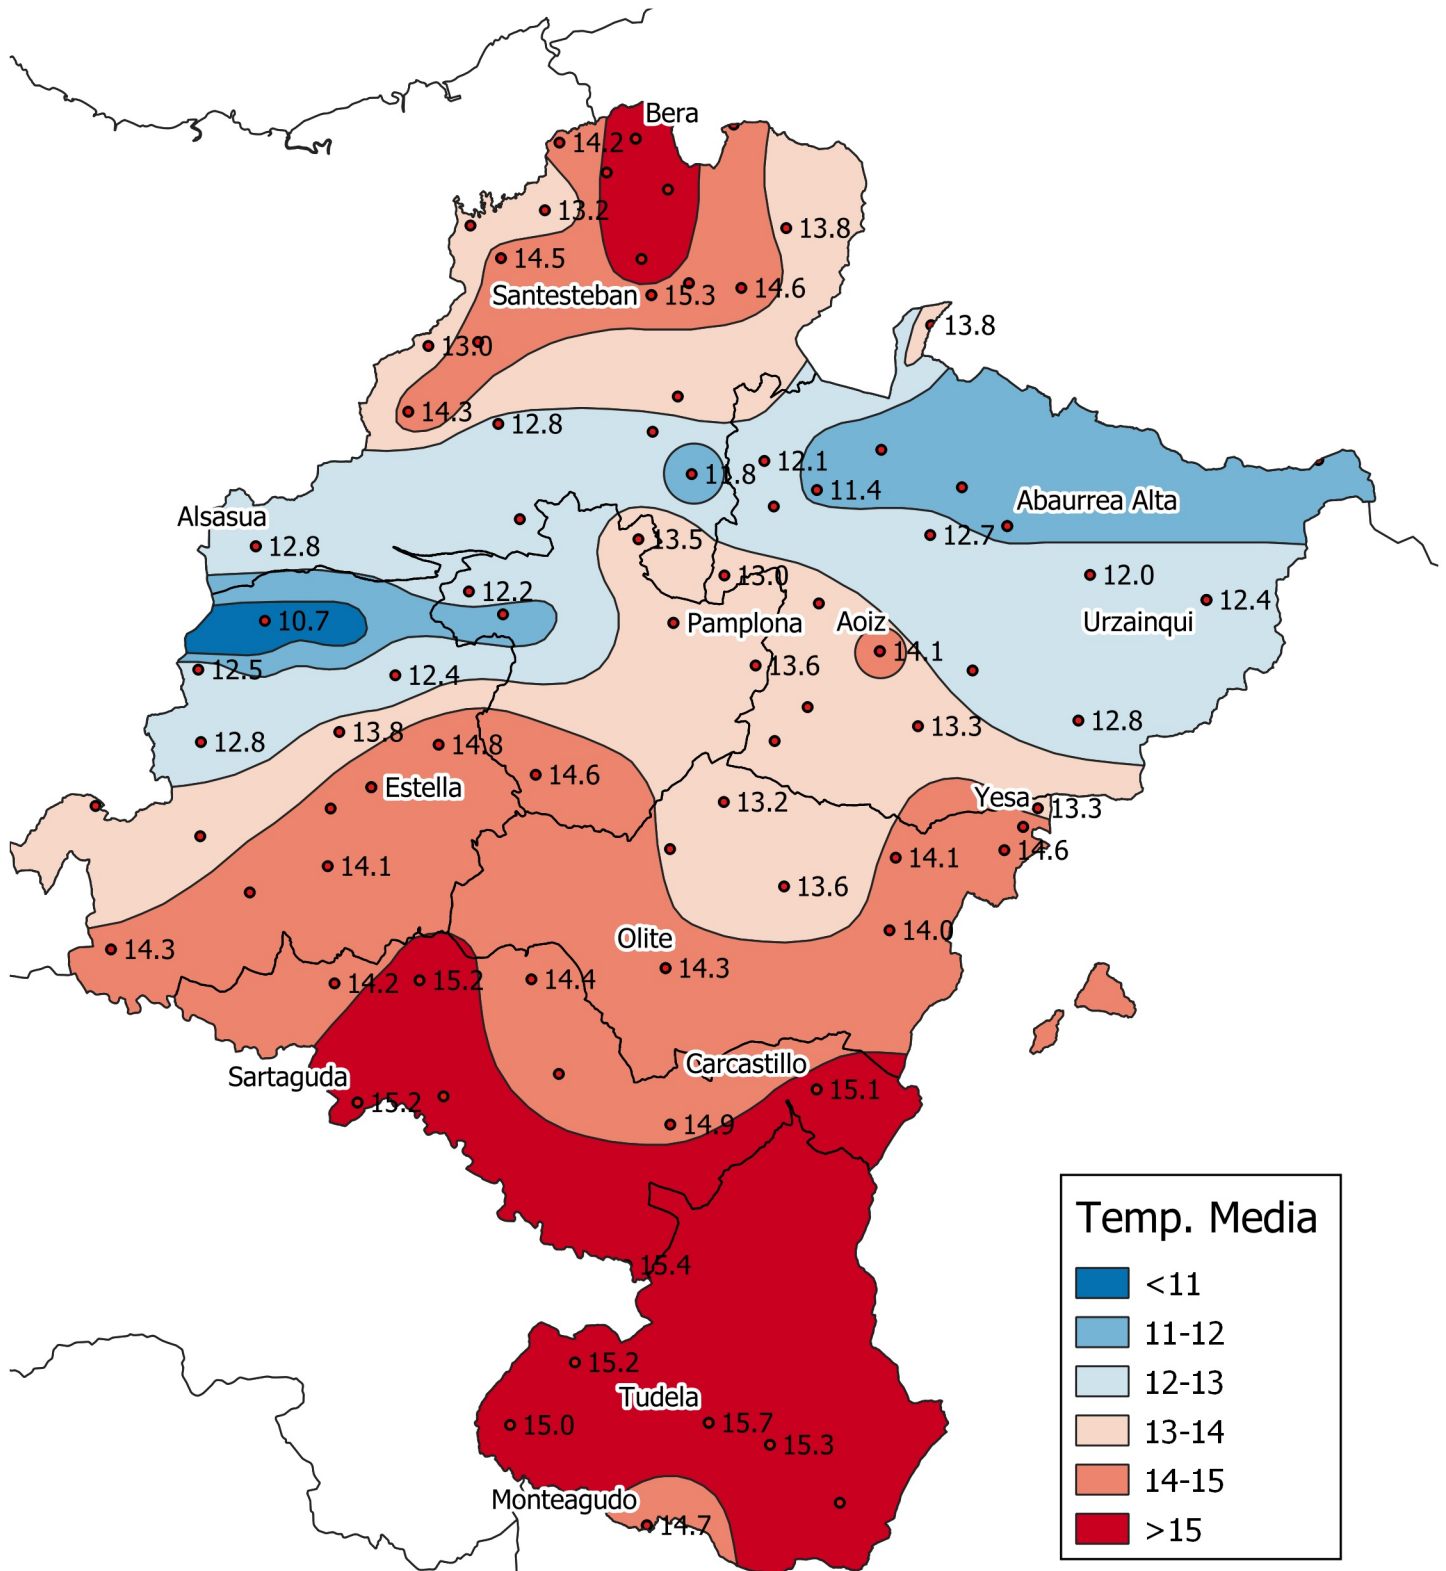

Temperatura Media (°C). Año agrícola 2.019-2.020

0 10 20 30 km

1:800000

Gobierno de Navarra