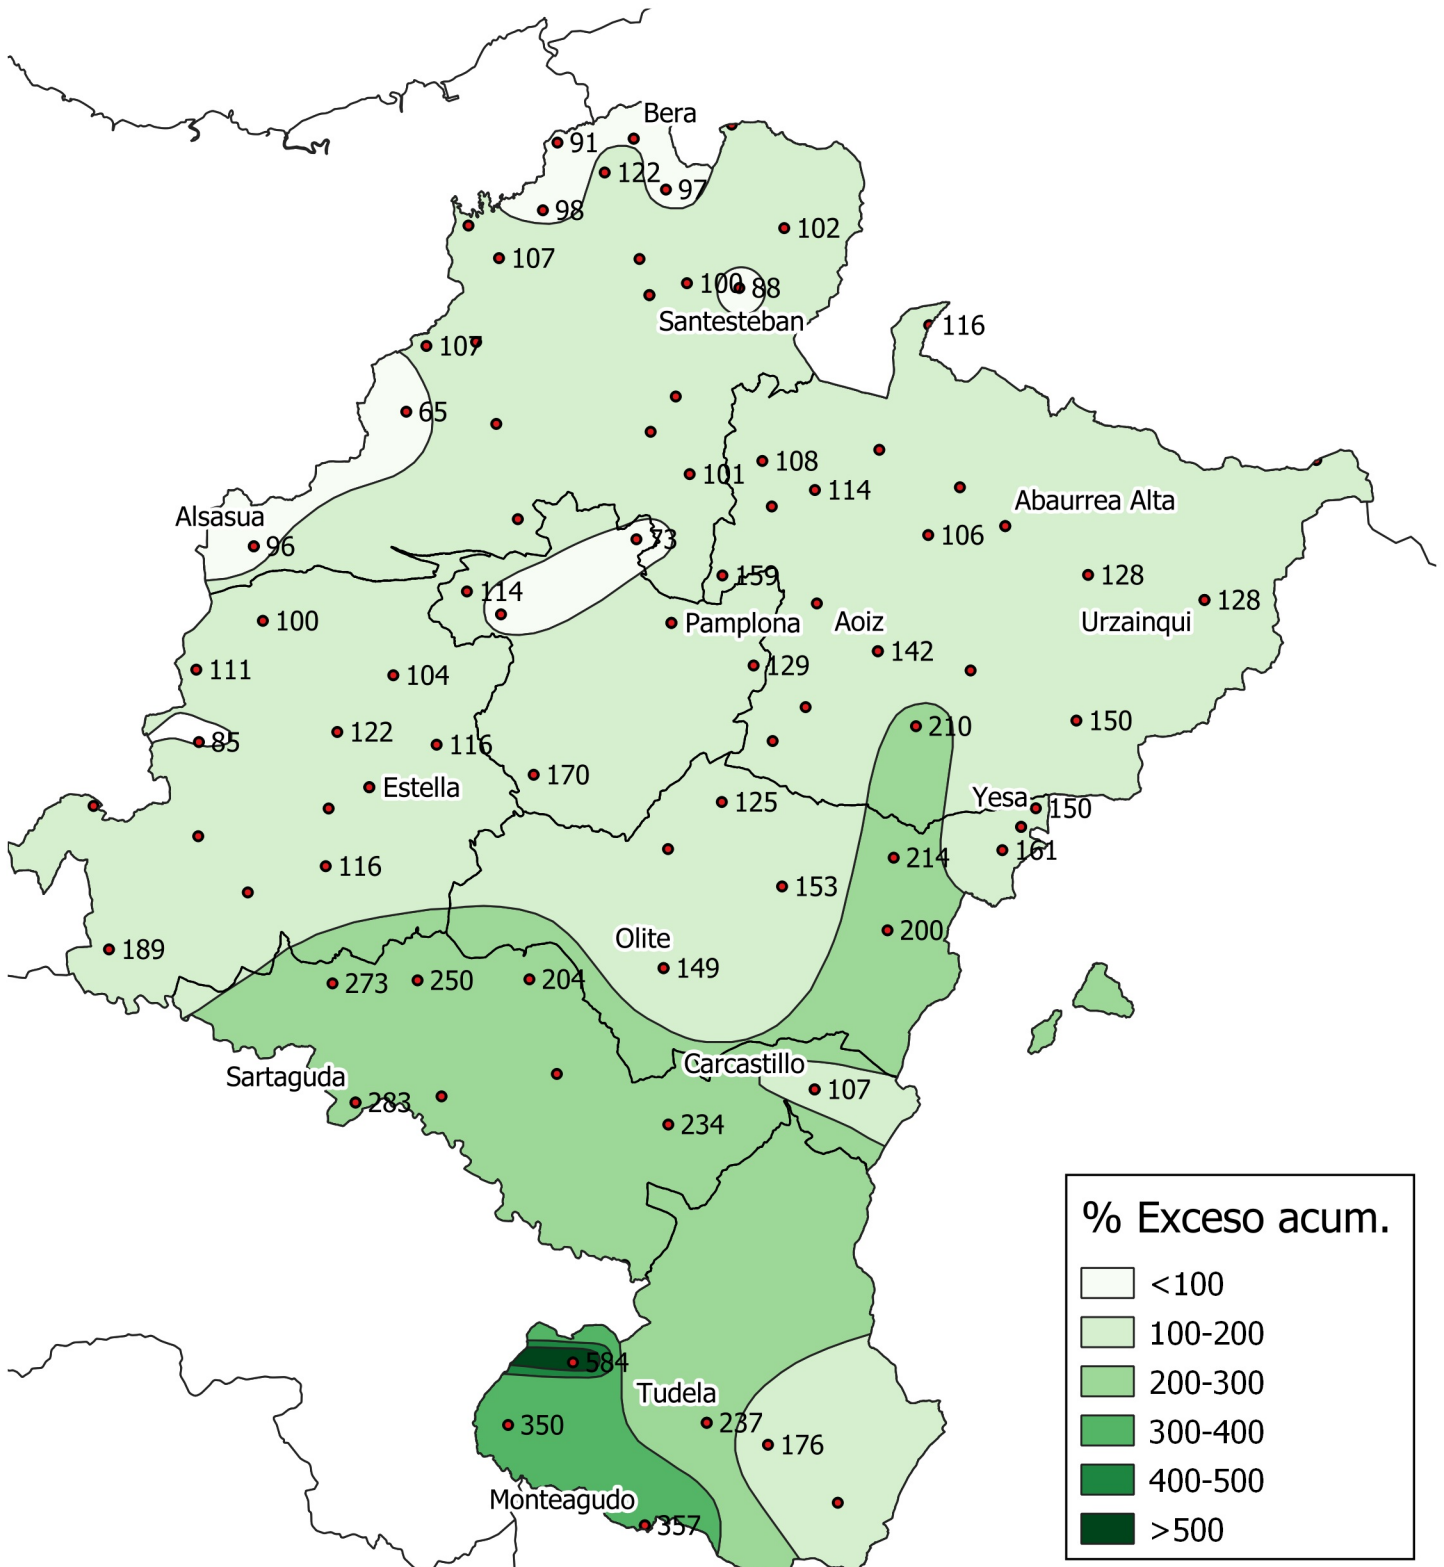

Porcentaje de exceso acumulado respecto a la Media Histórica. Año agrícola 2.019-2.020

0 10 20 30 km
1:800000

Gobierno de Navarra