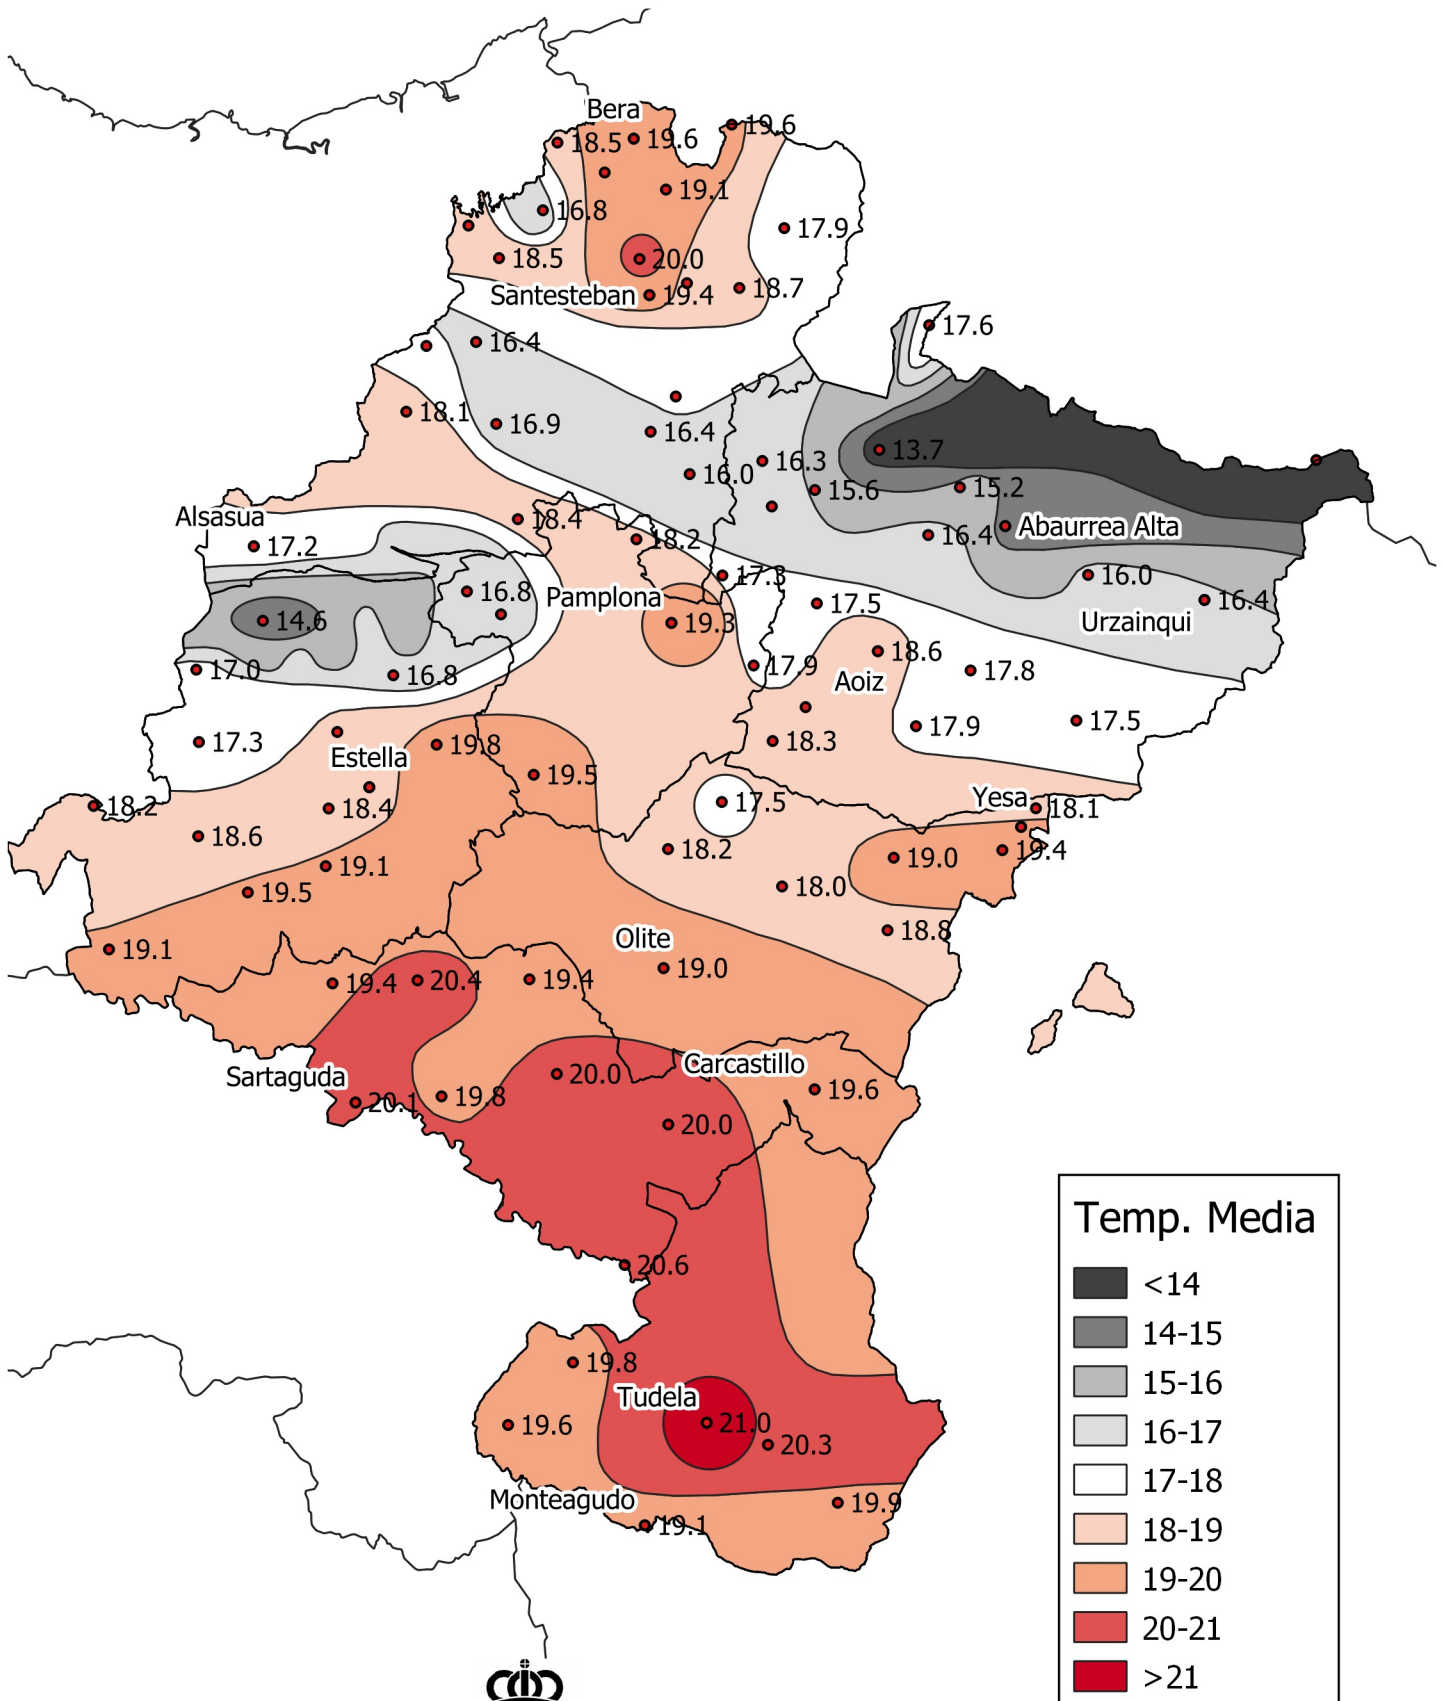

Temperatura Media (°C). Septiembre 2.020

0 10 20 30 km
1:800000

Gobierno de Navarra