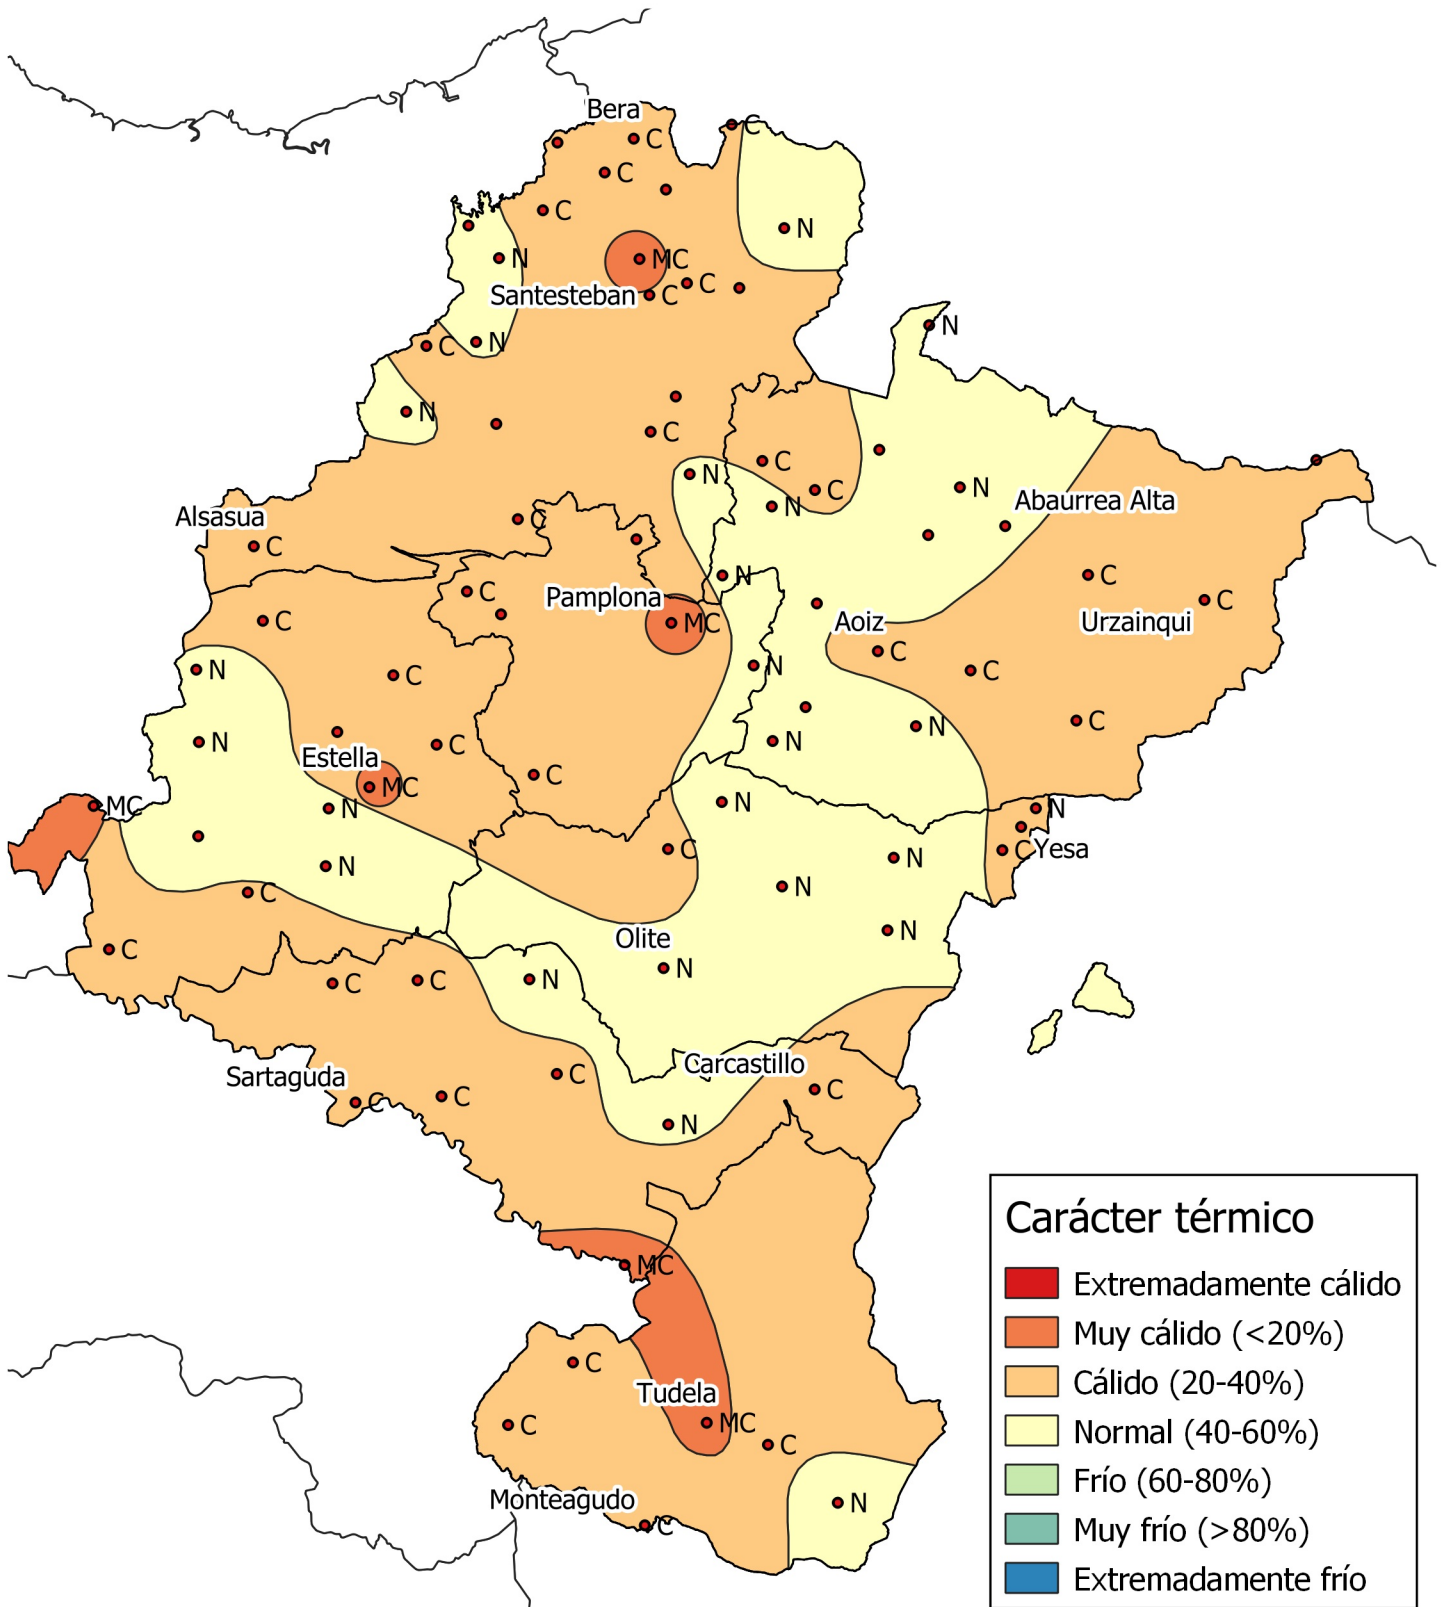

# Análisis de frecuencias de temperatura. Septiembre 2.020

0 10 20 30 km  
1:800000

Gobierno de Navarra