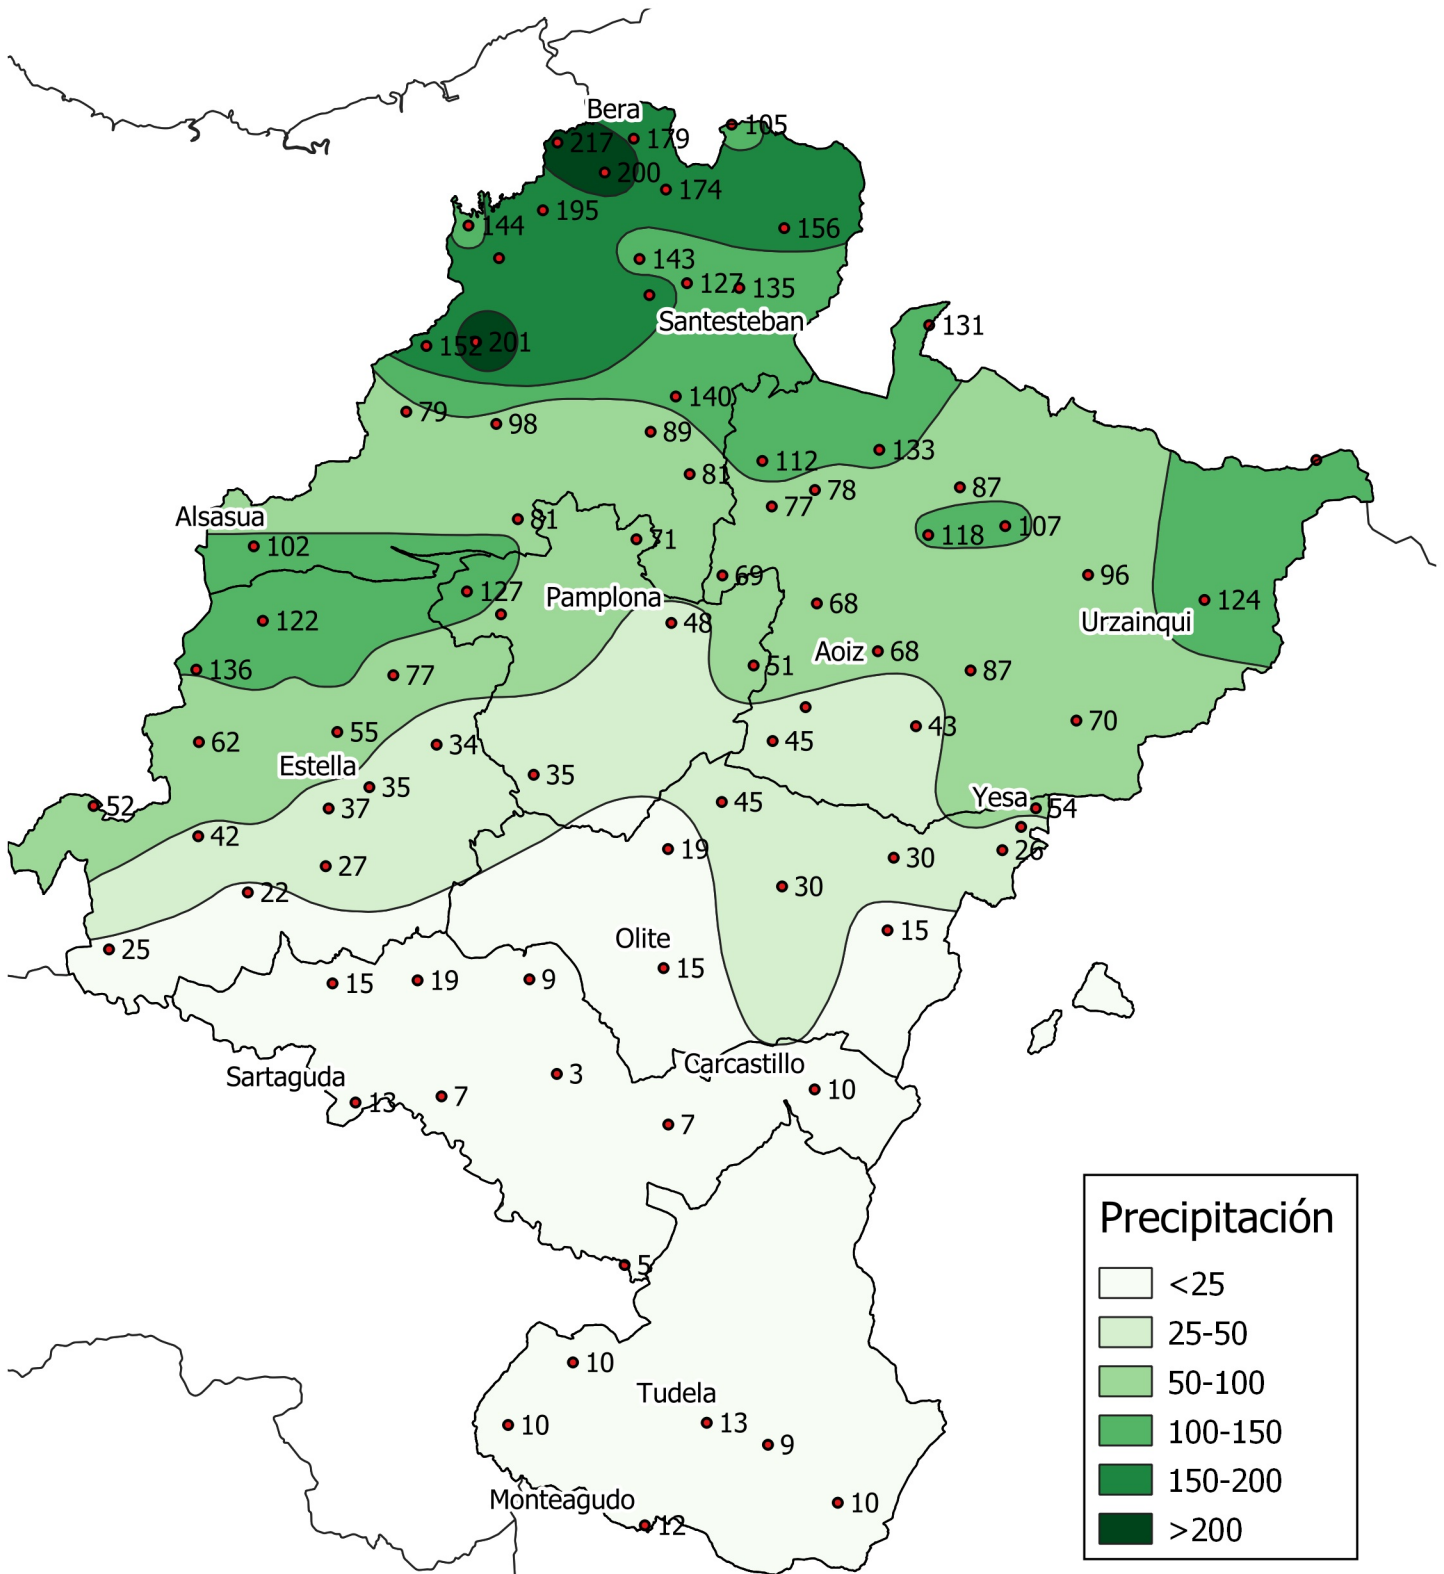

# Precipitación (en mm.). Septiembre 2.020

0 10 20 30 km  
1:800000

Gobierno de Navarra