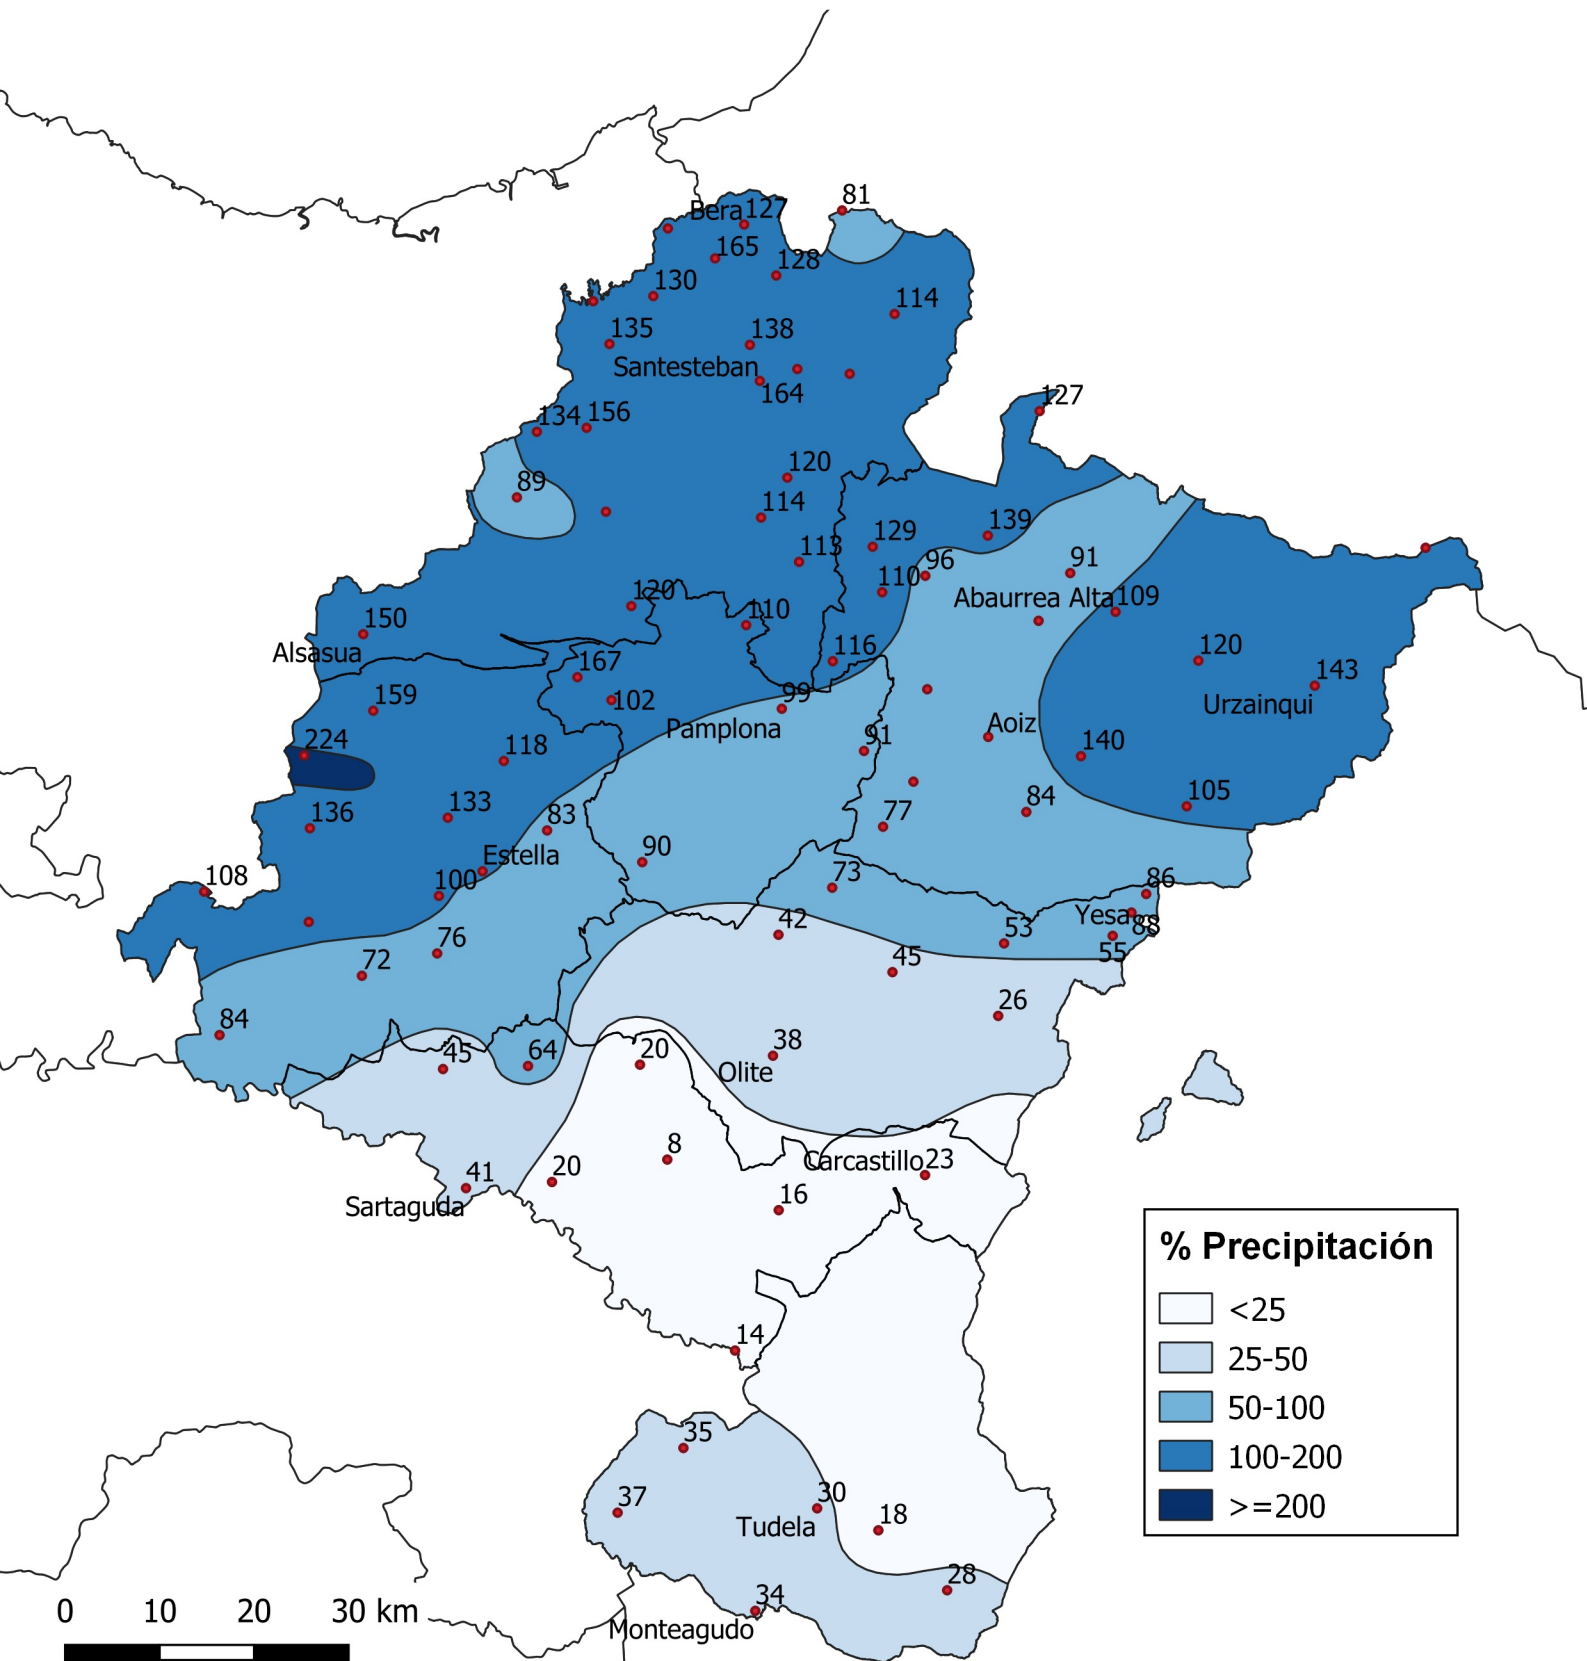

# Porcentaje de precipitación respecto a la Media Histórica. Septiembre 2.020.

0 10 20 30 km

1:800000

Gobierno de Navarra