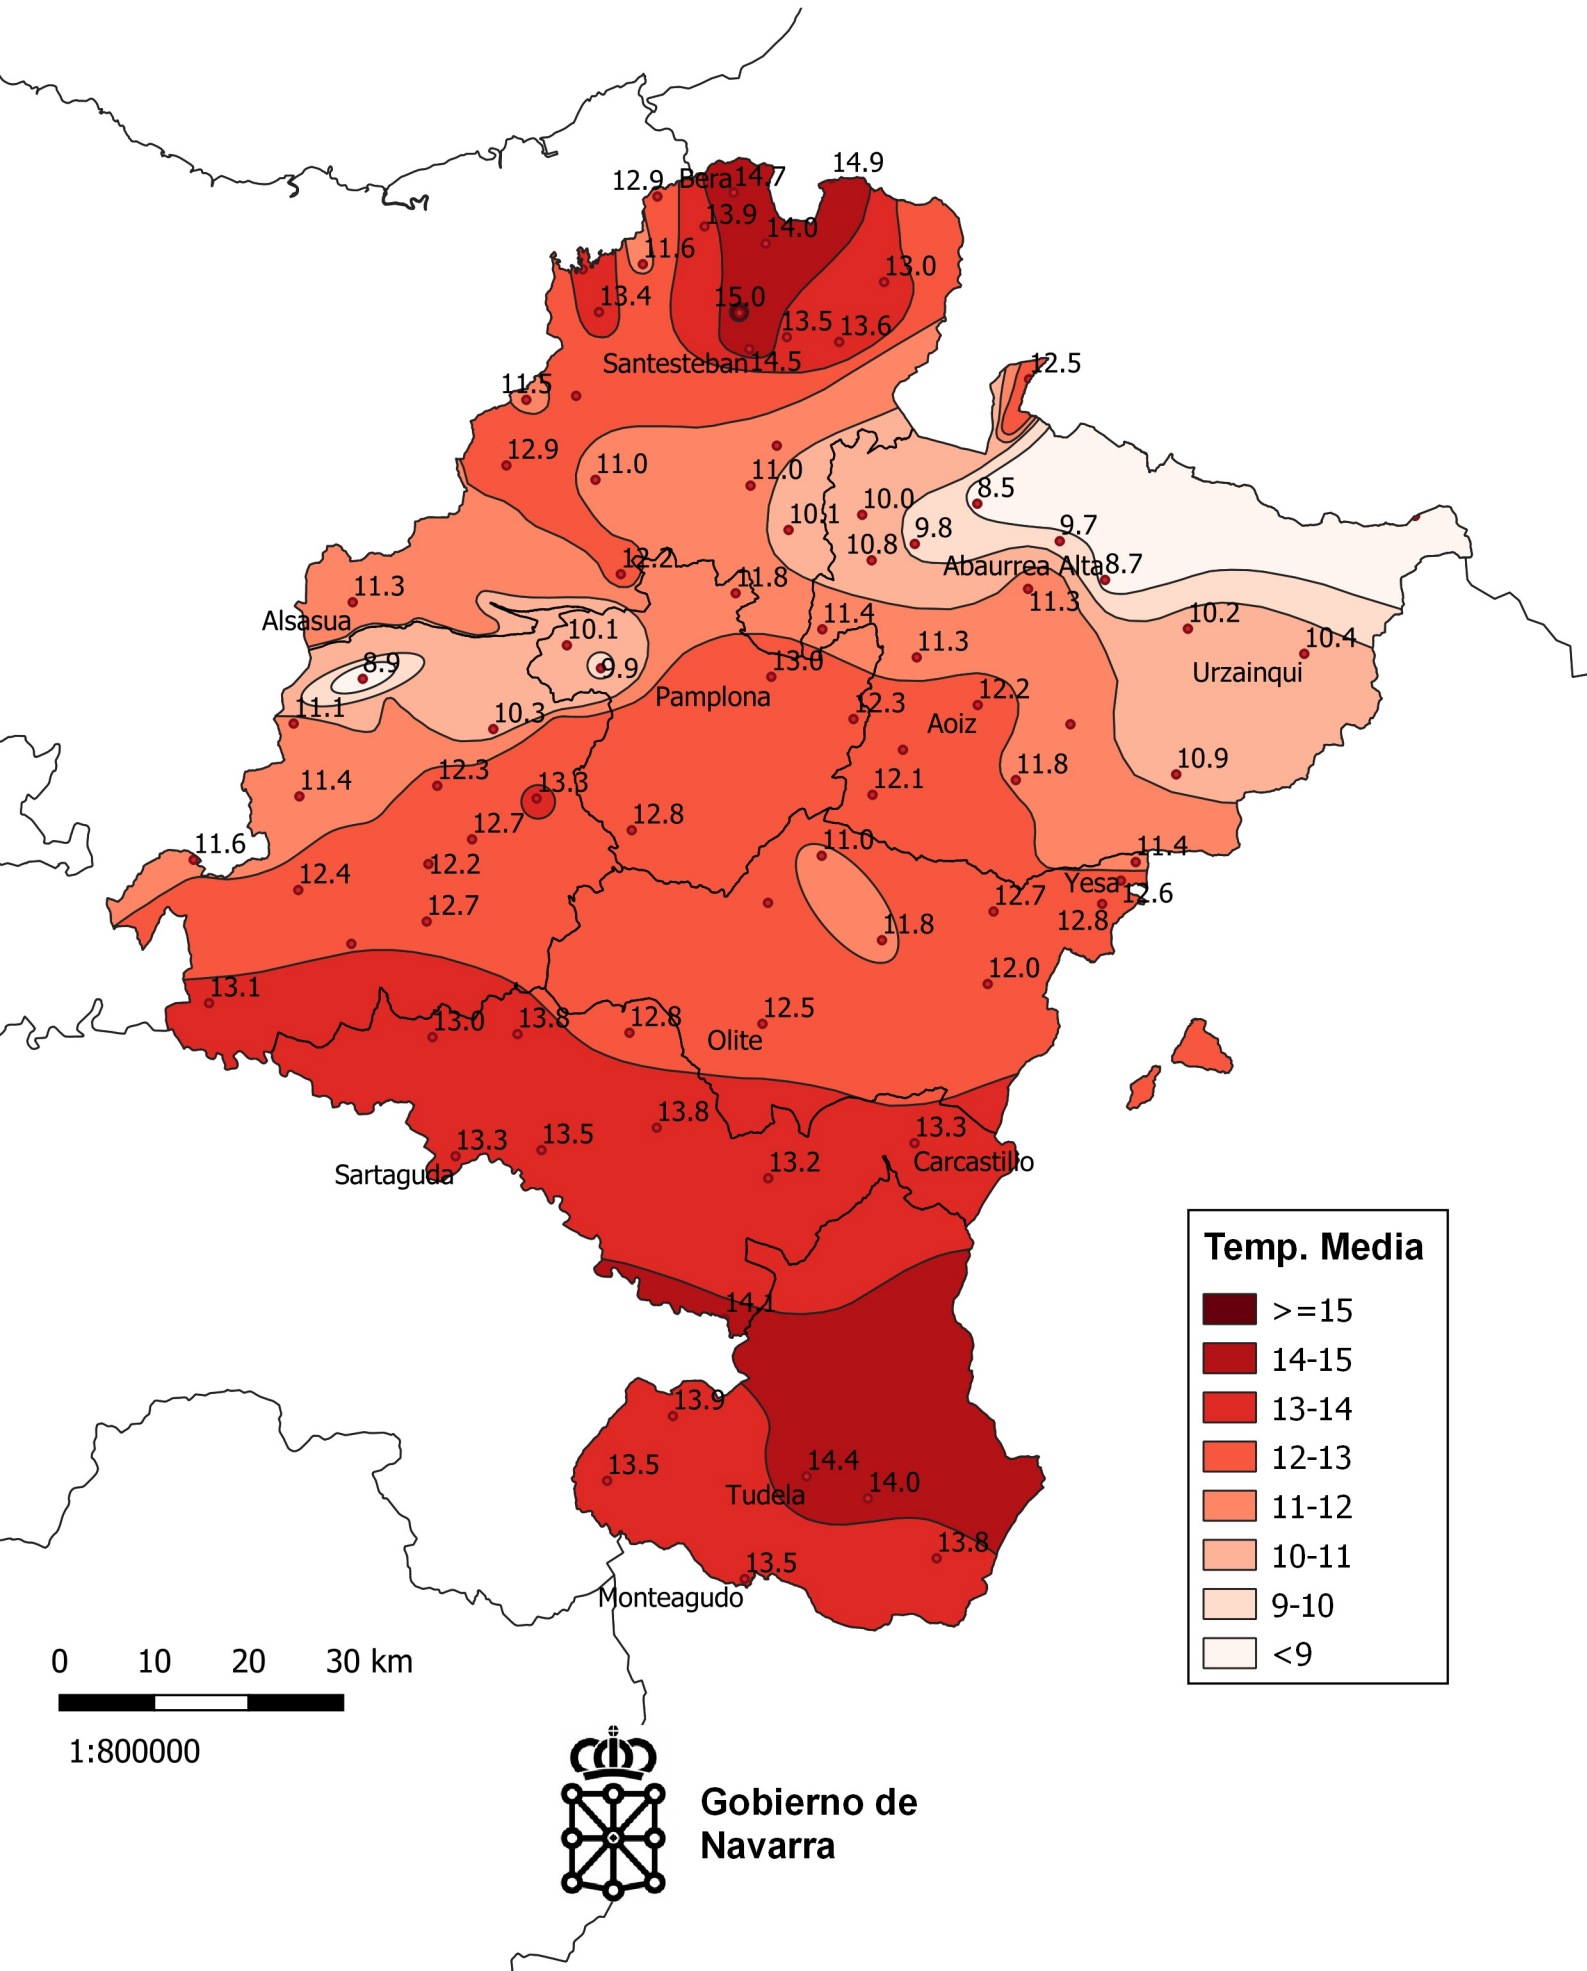

Temperatura Media (°C). Octubre 2.020.

0 10 20 30 km

1:800000

Gobierno de Navarra