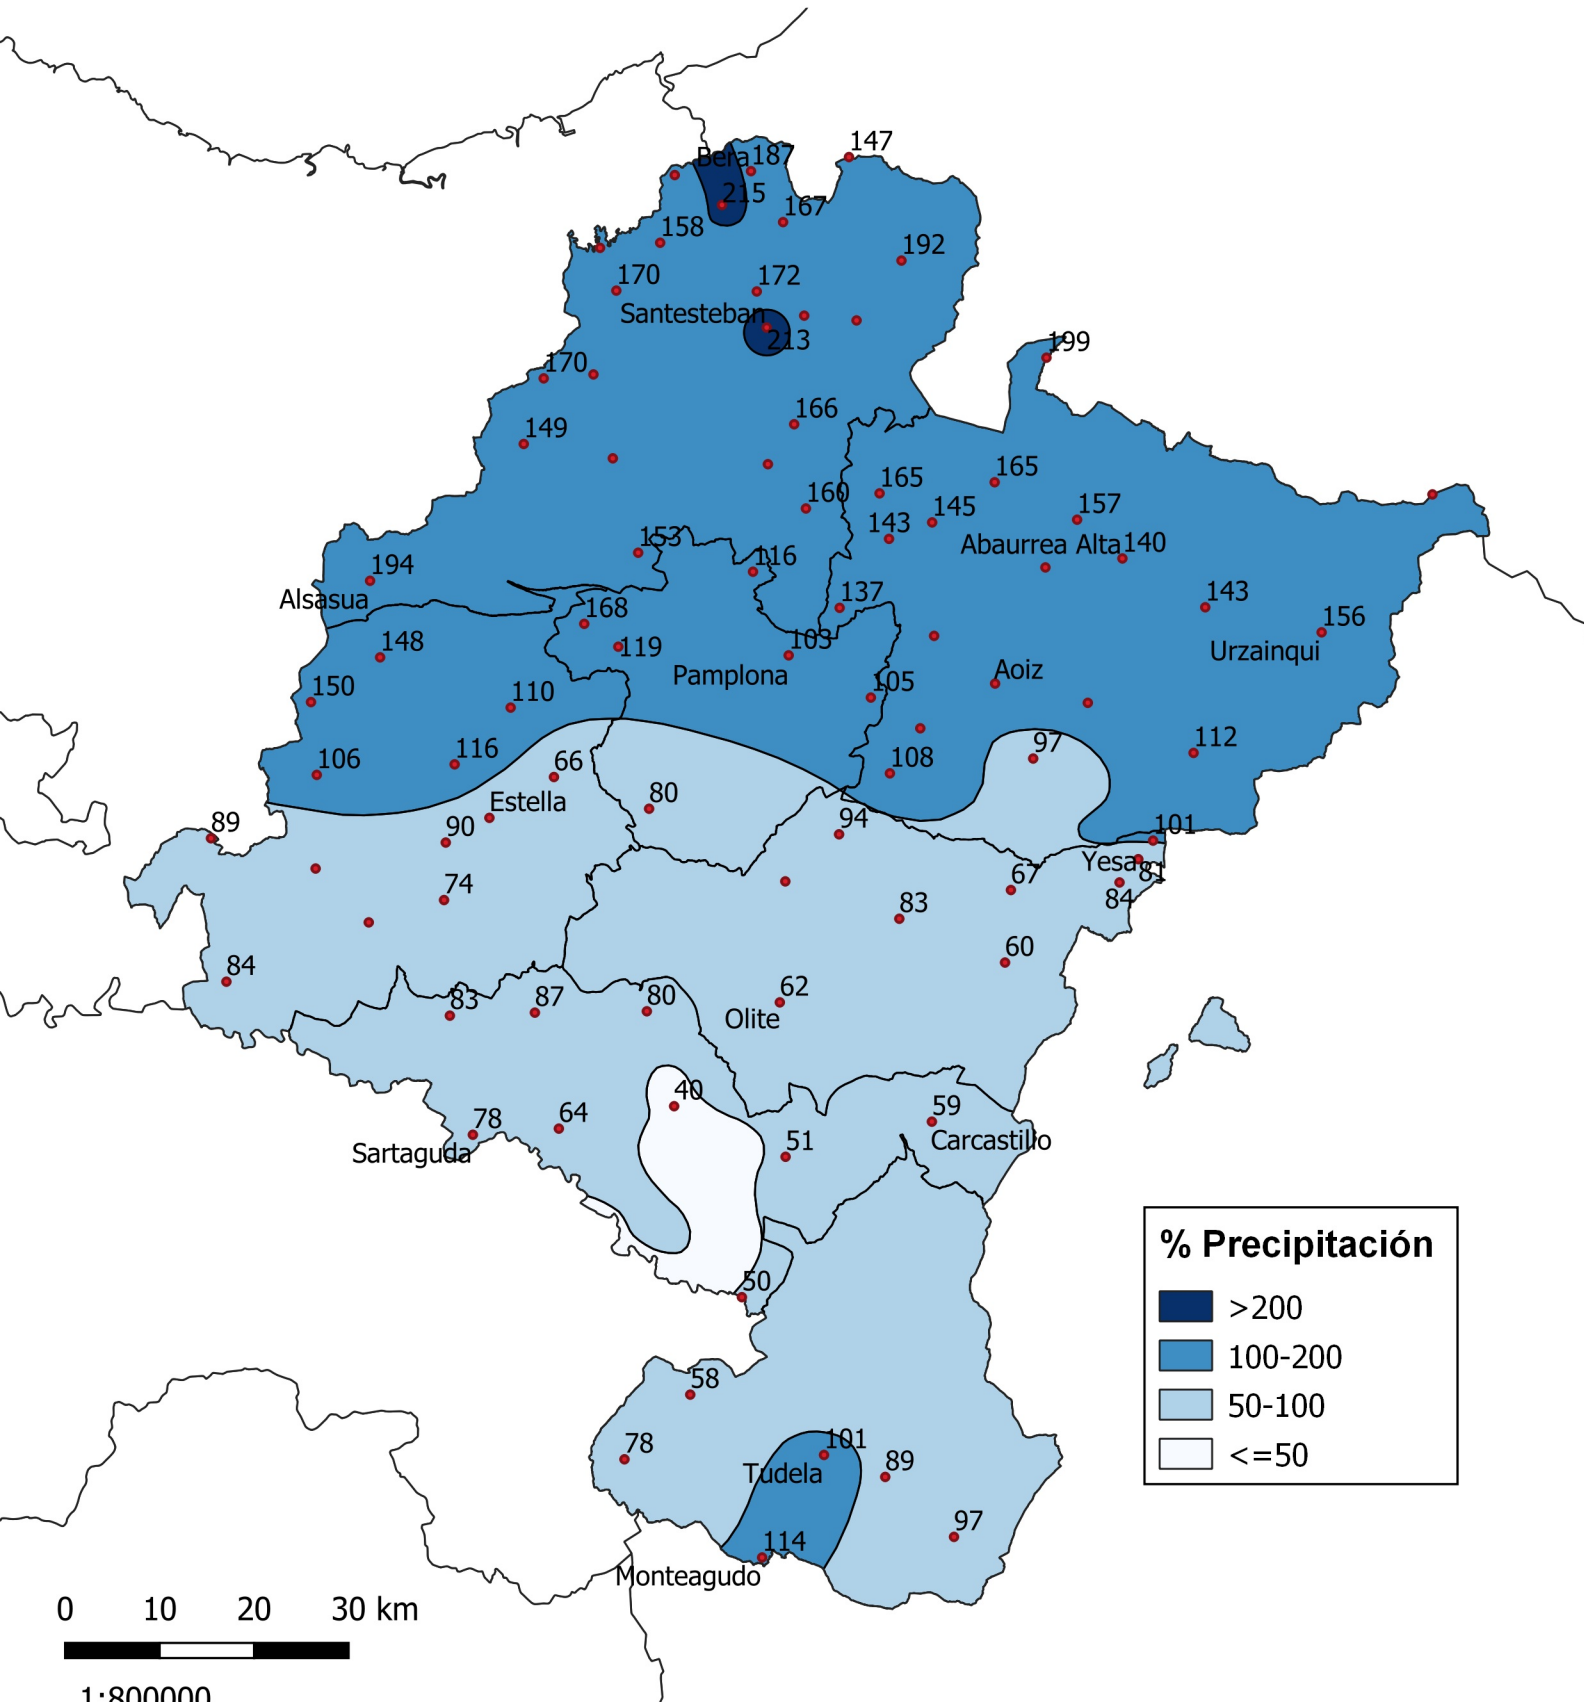

Porcentaje de precipitación respecto a la Media Histórica. Octubre 2.020.

Gobierno de Navarra