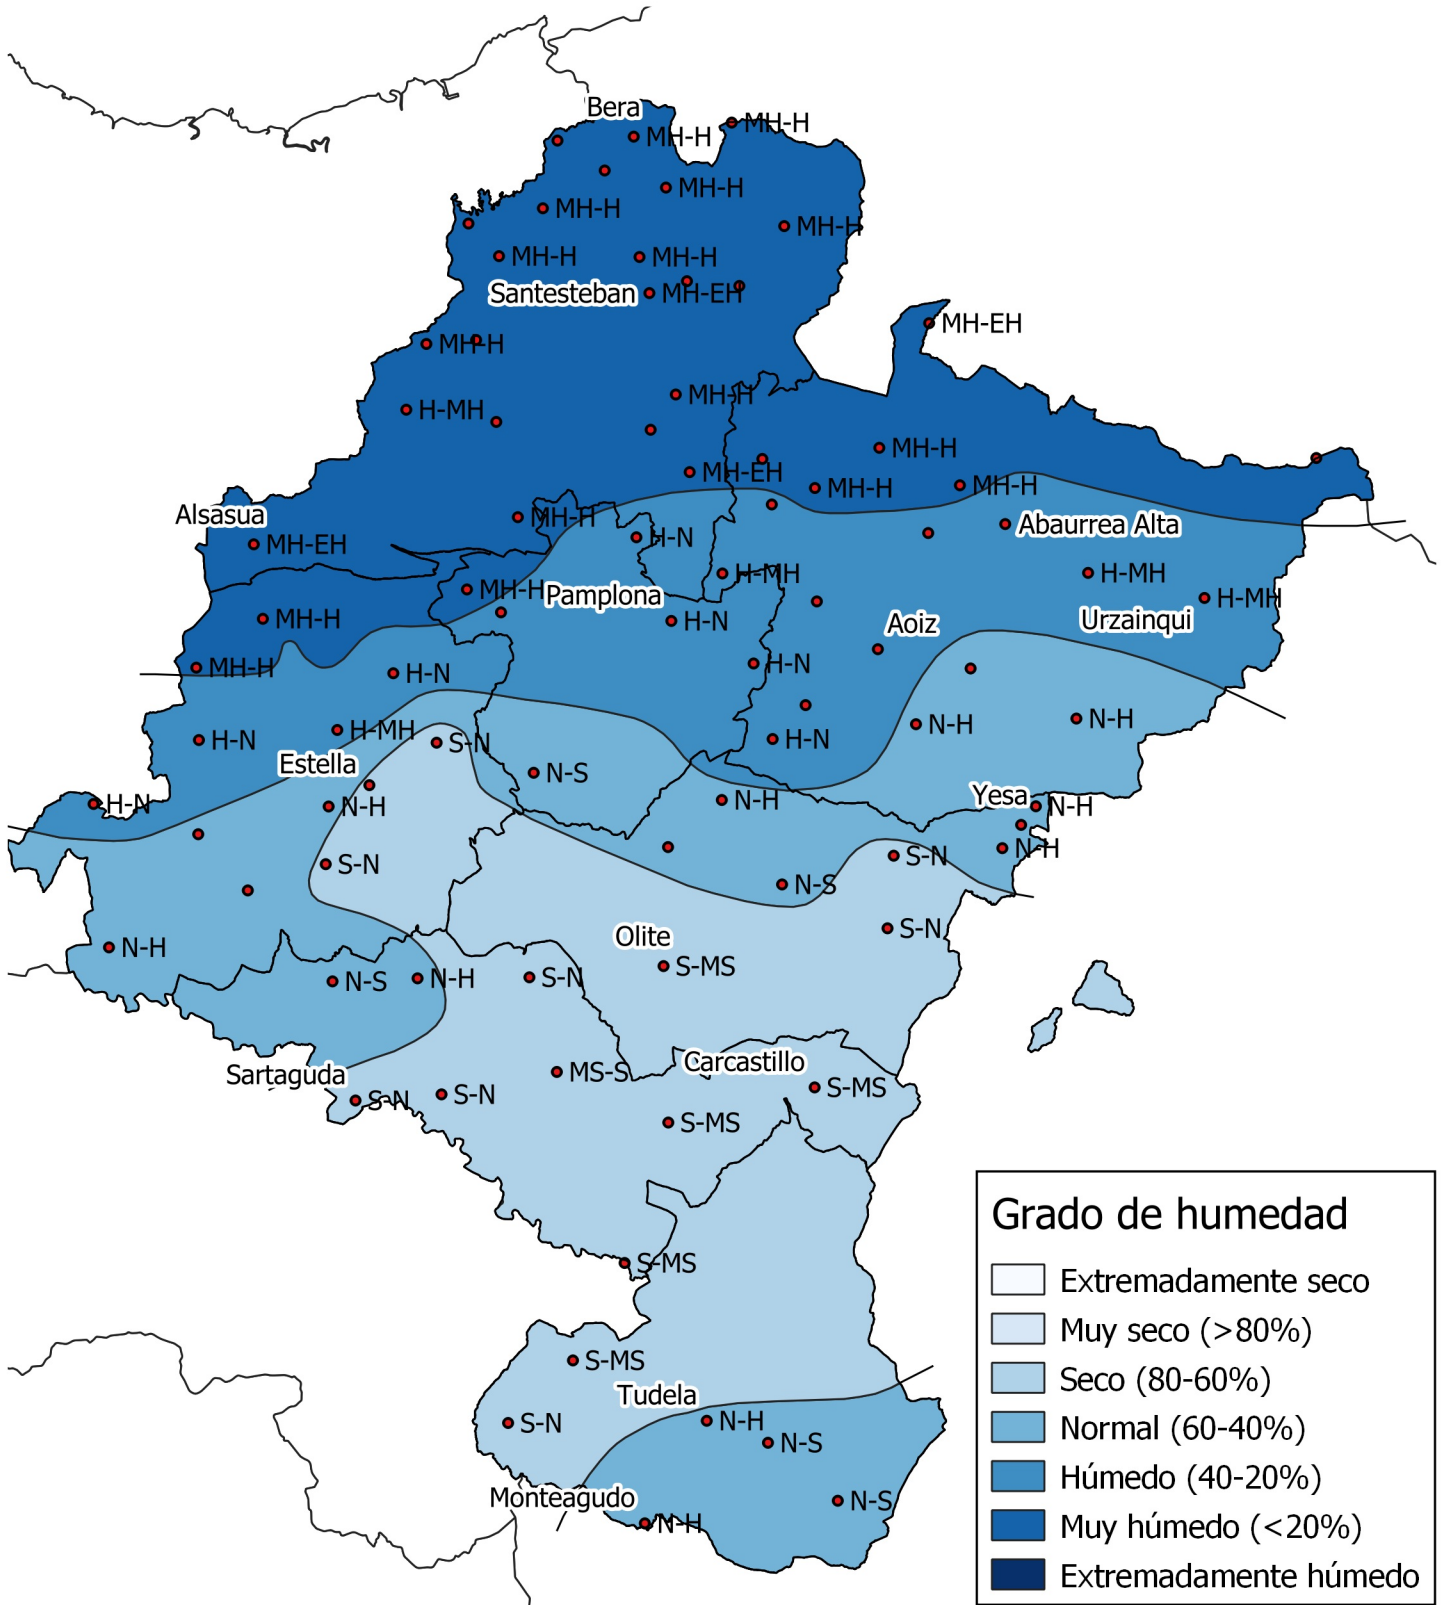

Análisis de frecuencias de precipitación. Octubre 2020

Gobierno de Navarra