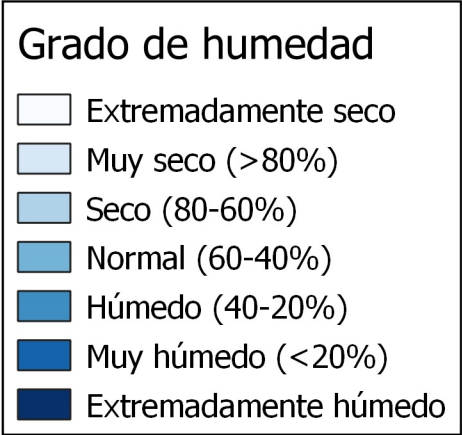

Análisis de frecuencias de precipitación. Octubre 2020

Gobierno de Navarra