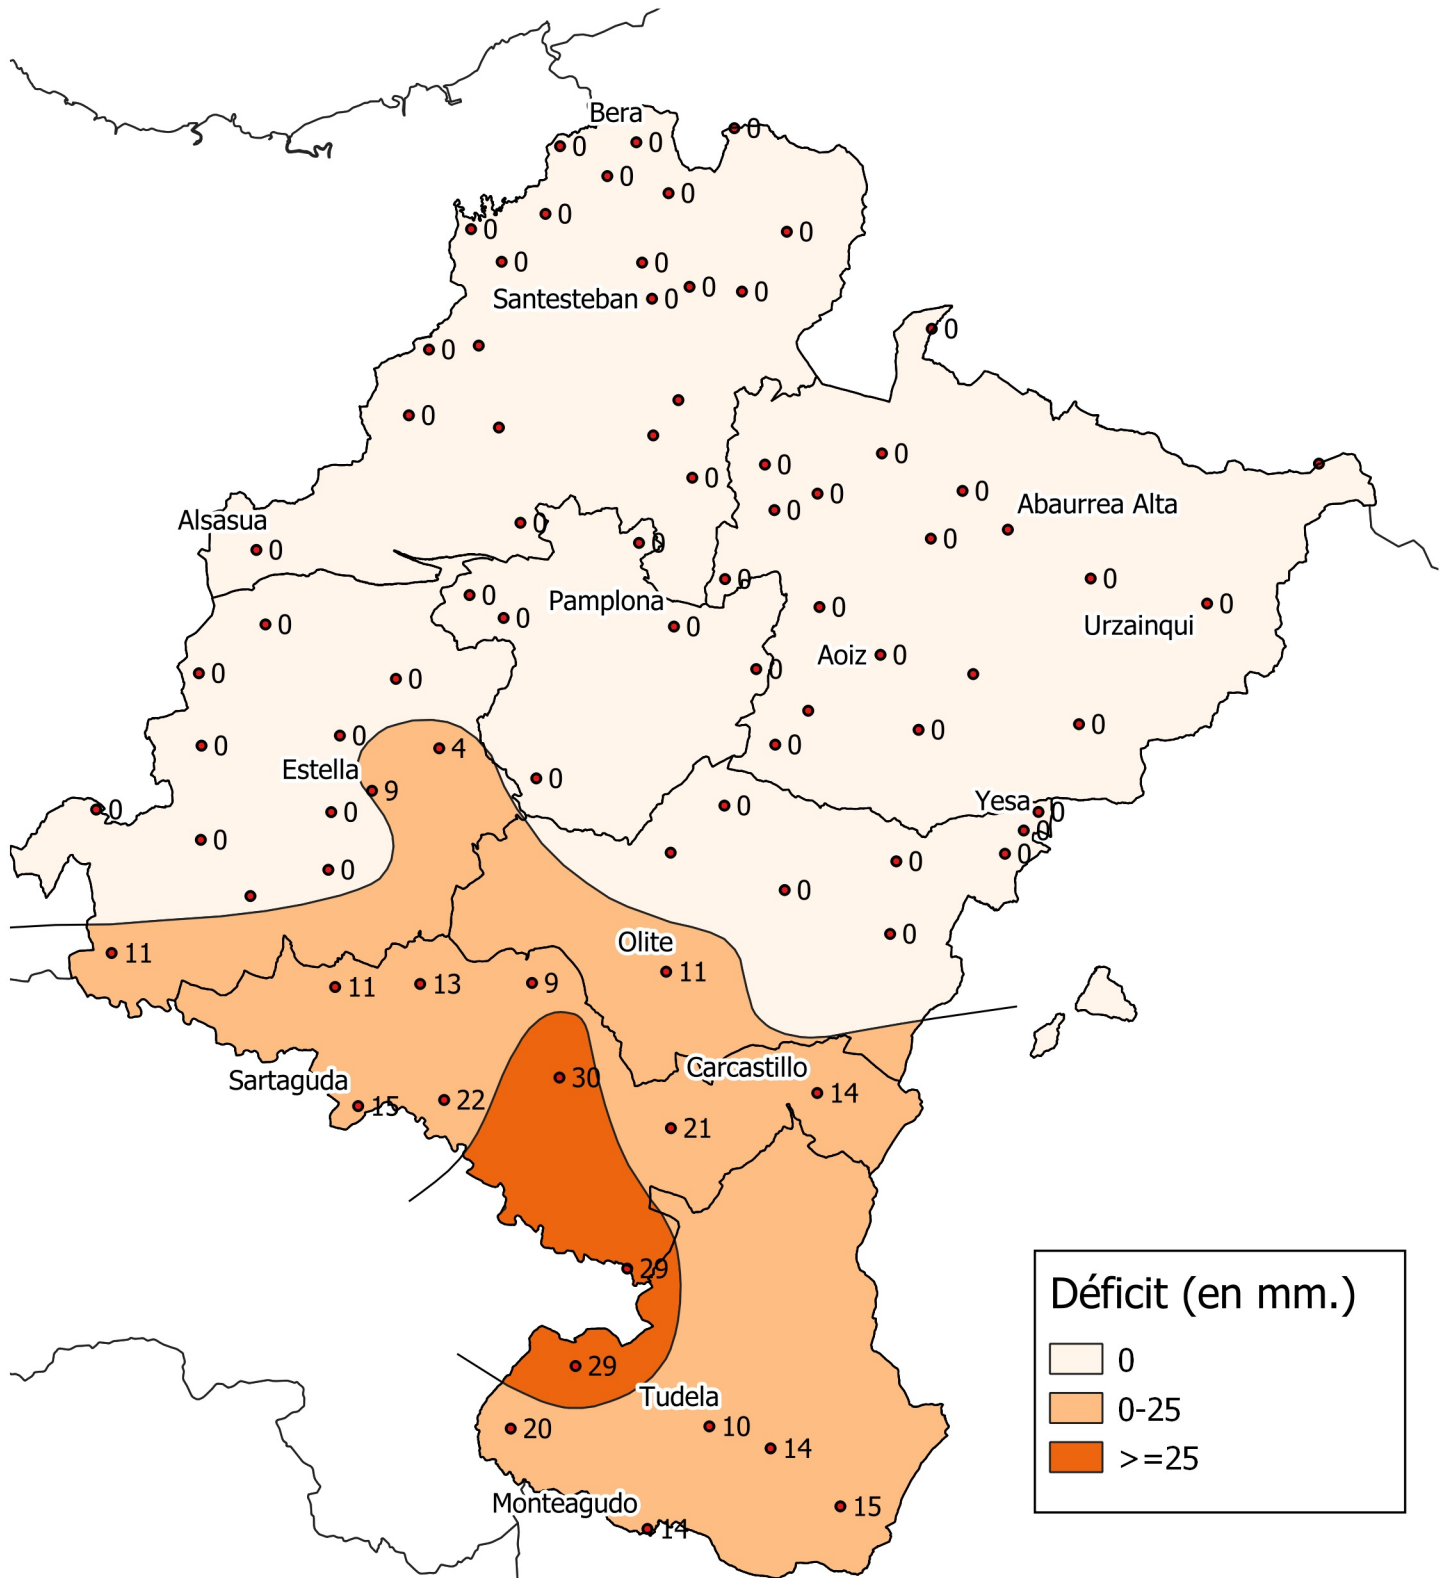

Déficit (en mm.). Octubre 2020

0 10 20 30 km

1:800000

Gobierno de Navarra