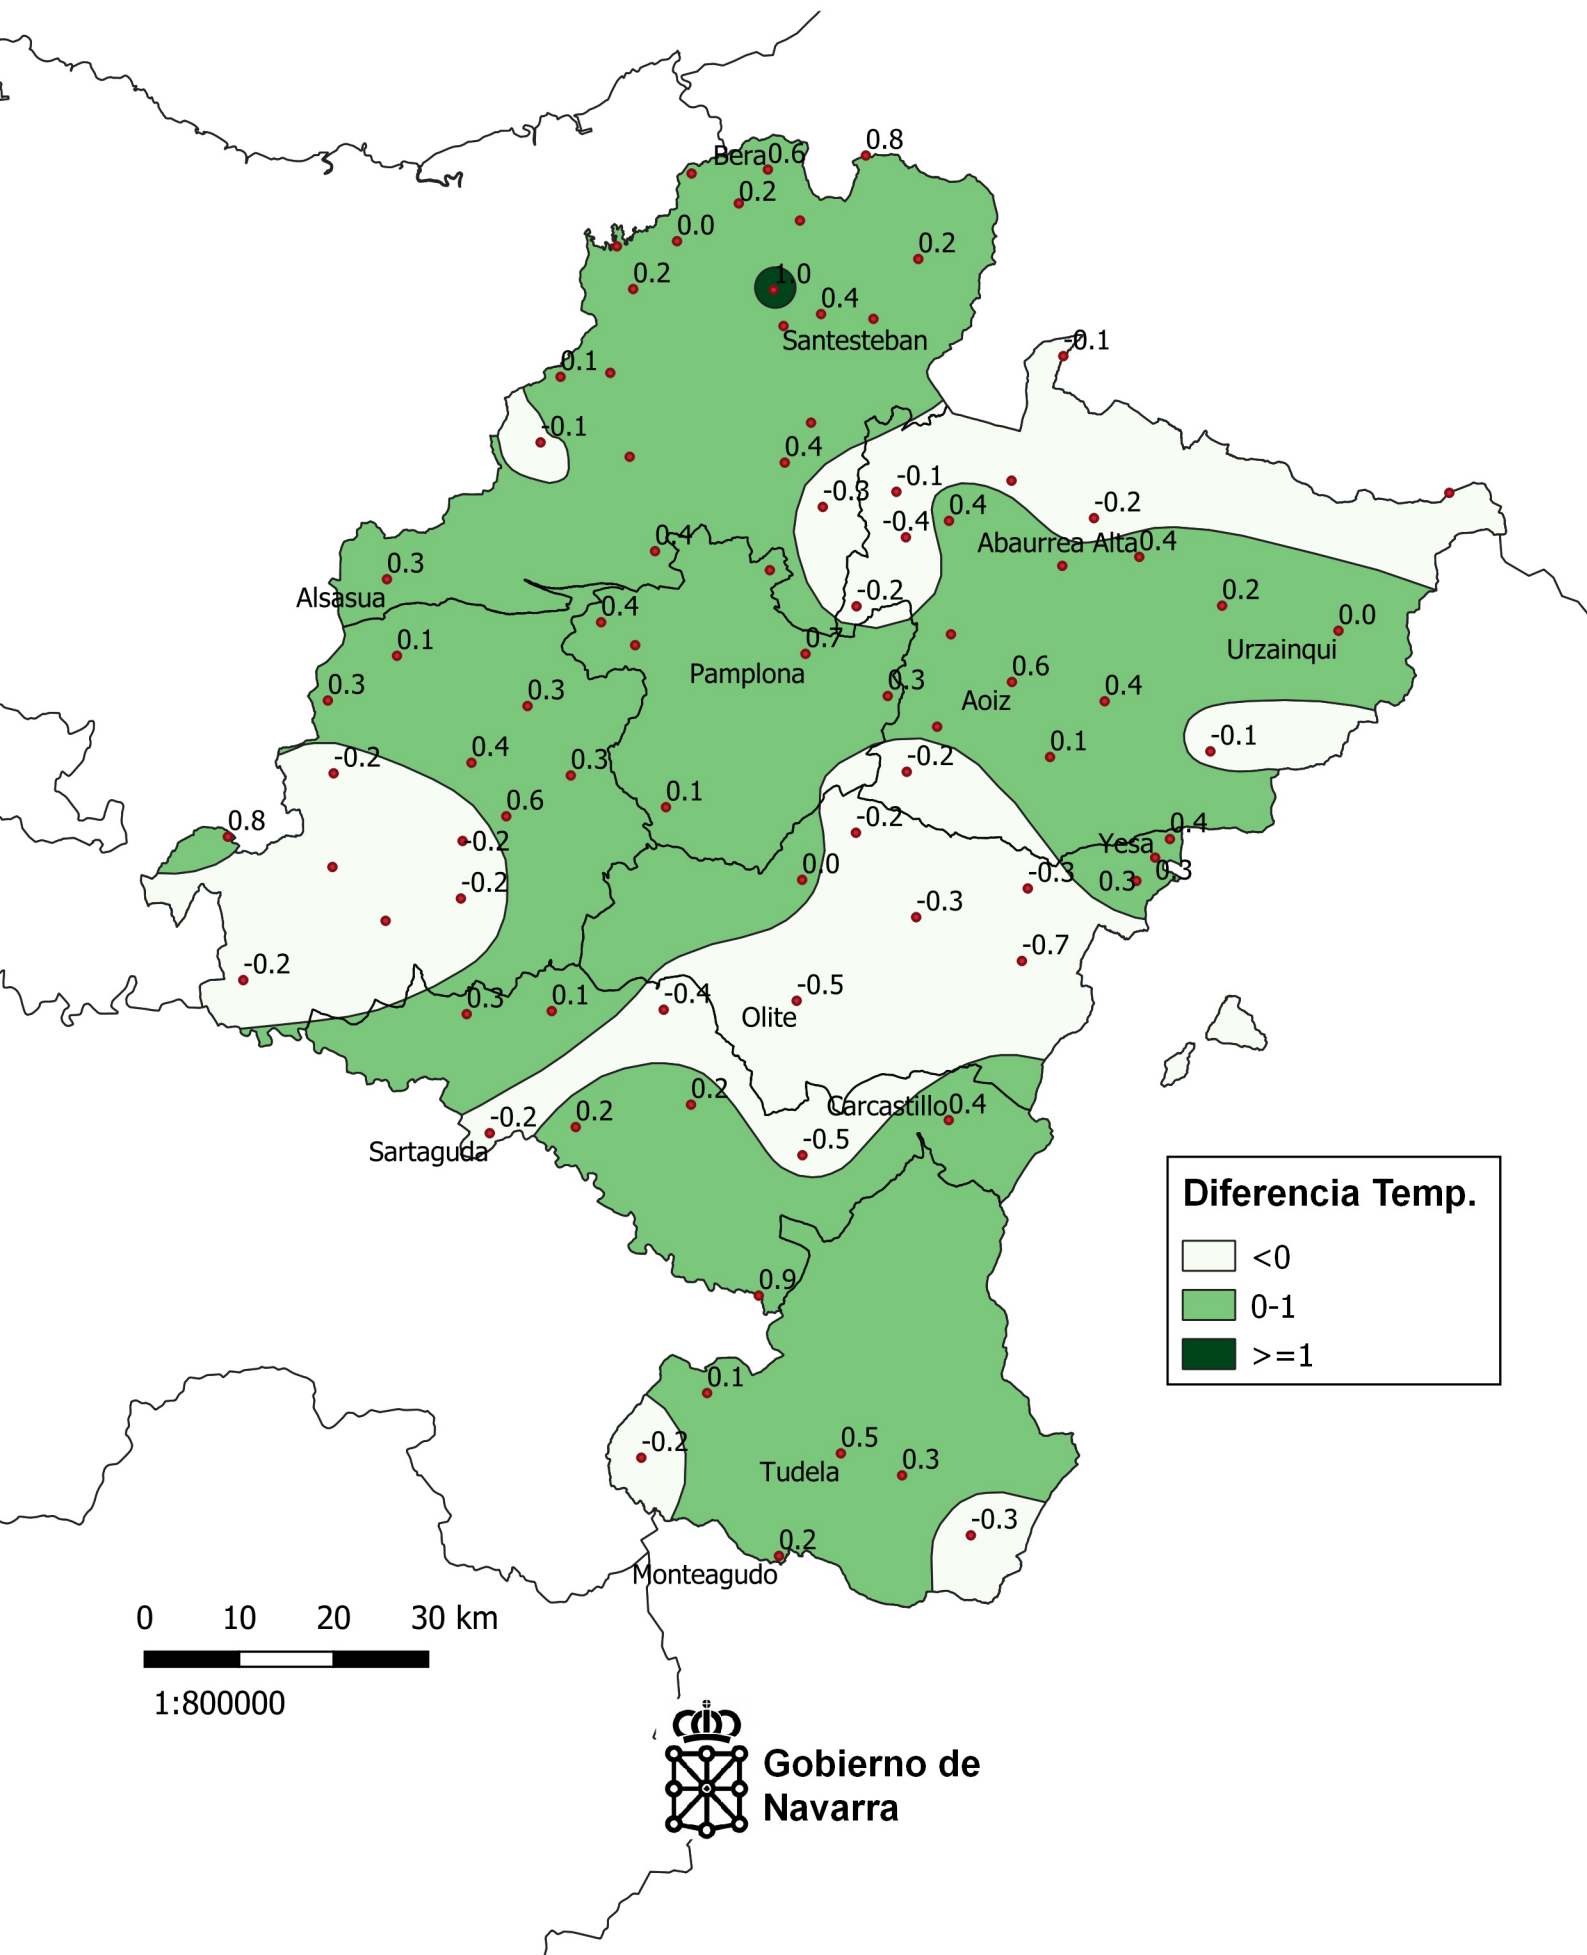

Diferencia de Temperatura Media (°C) con respecto a la Media Histórica. Otoño 2020.

City	Temperature Difference (°C)
Bera	0.6
Santesteban	1.0
Alsasua	0.3
Pamplona	0.7
Aoiz	0.6
Abaurrea Alta	0.4
Urzainqui	0.0
Yesa	0.3
Olite	-0.5
Carcastillo	0.4
Tudela	0.5
Monteagudo	0.2
Sartaguda	-0.2
Other locations	0.8, 0.2, 0.0, 0.1, -0.1, 0.4, -0.2, 0.3, -0.3, -0.4, -0.7, 0.6, 0.4, 0.2, -0.1, -0.2, 0.3, 0.1, -0.2, 0.4, 0.3, 0.0, -0.2, -0.3, -0.5, 0.2, 0.1, -0.2, 0.2, 0.2, 0.9, -0.1, -0.2, 0.5, 0.3, -0.3