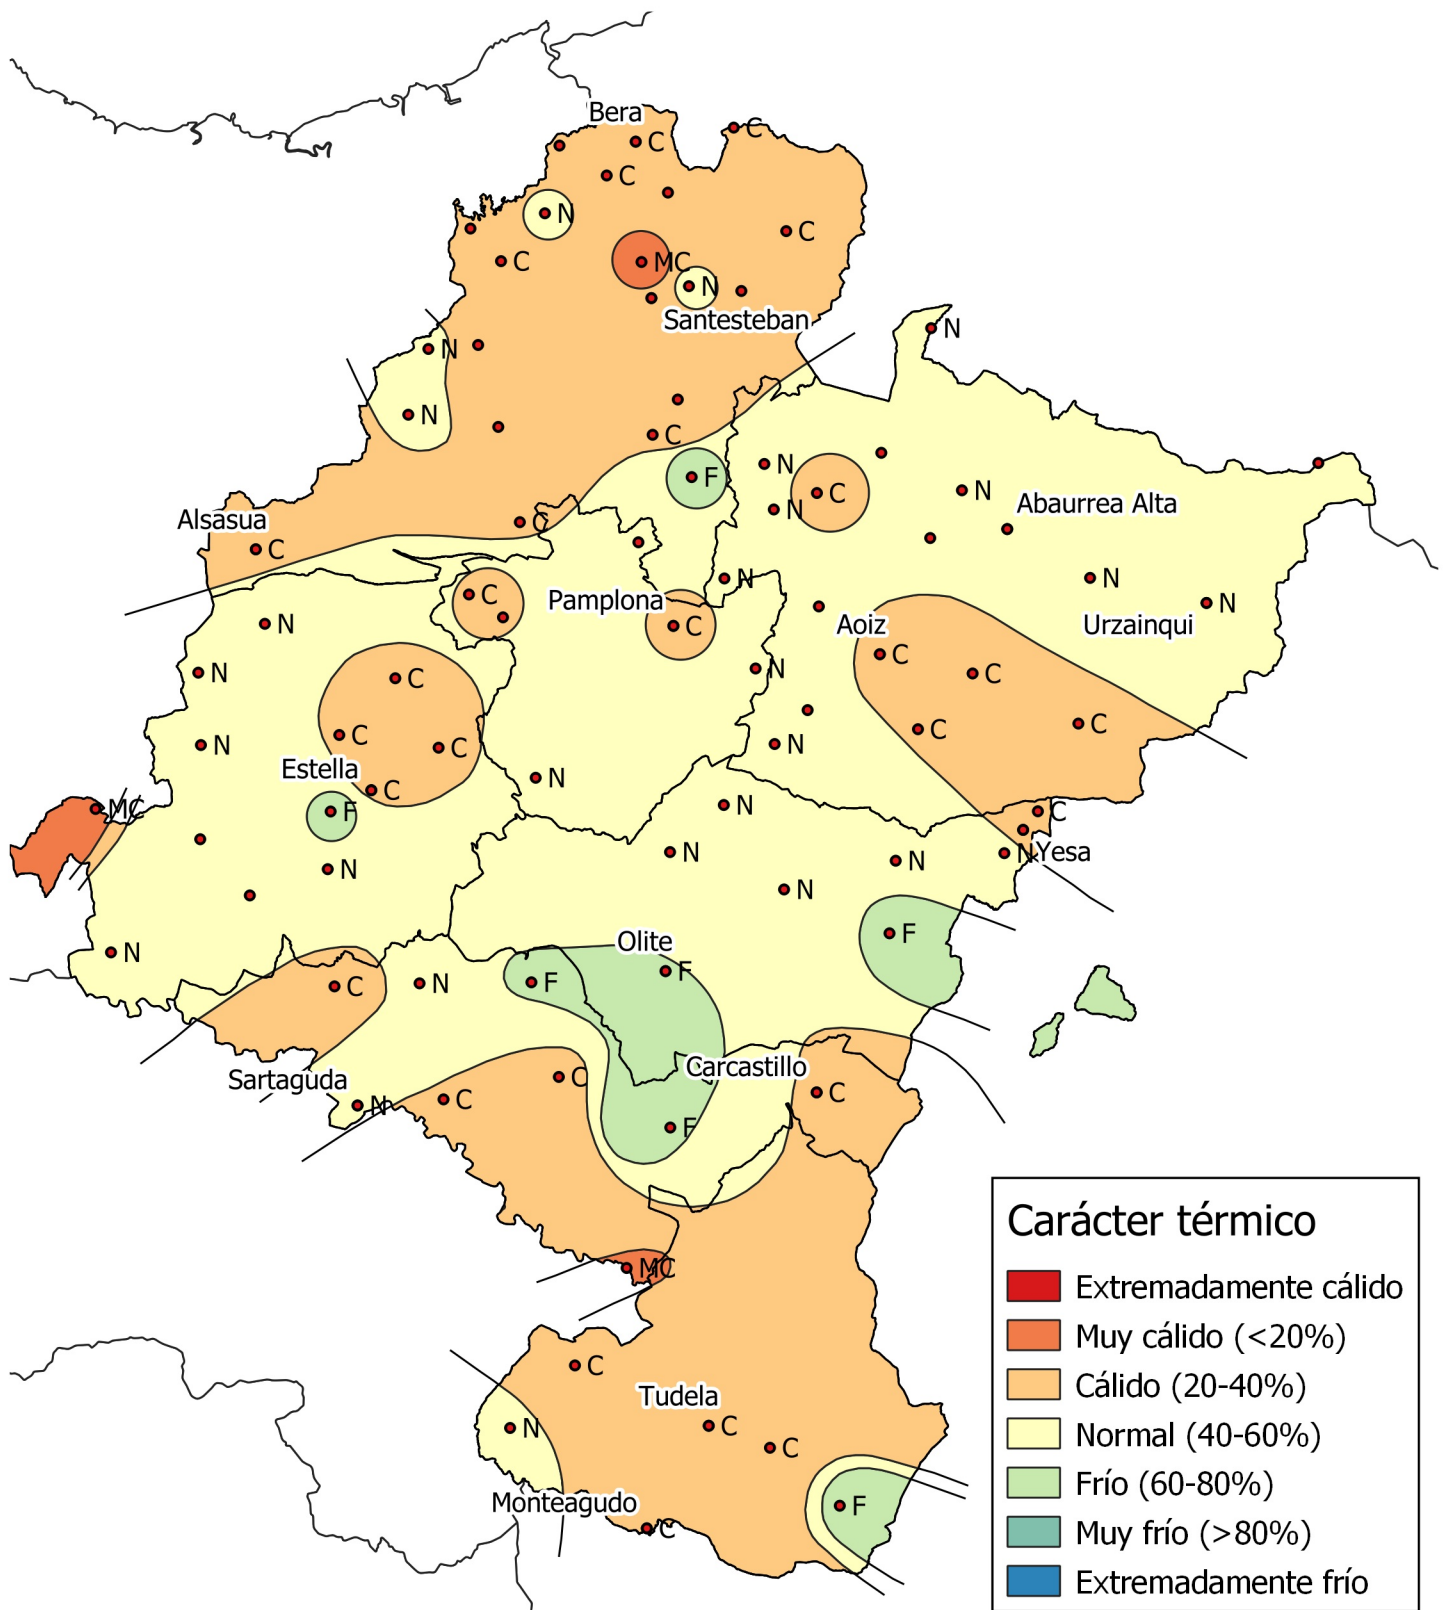

Análisis de frecuencias de temperatura. Otoño 2020

0 10 20 30 km

1:800000

Gobierno de Navarra