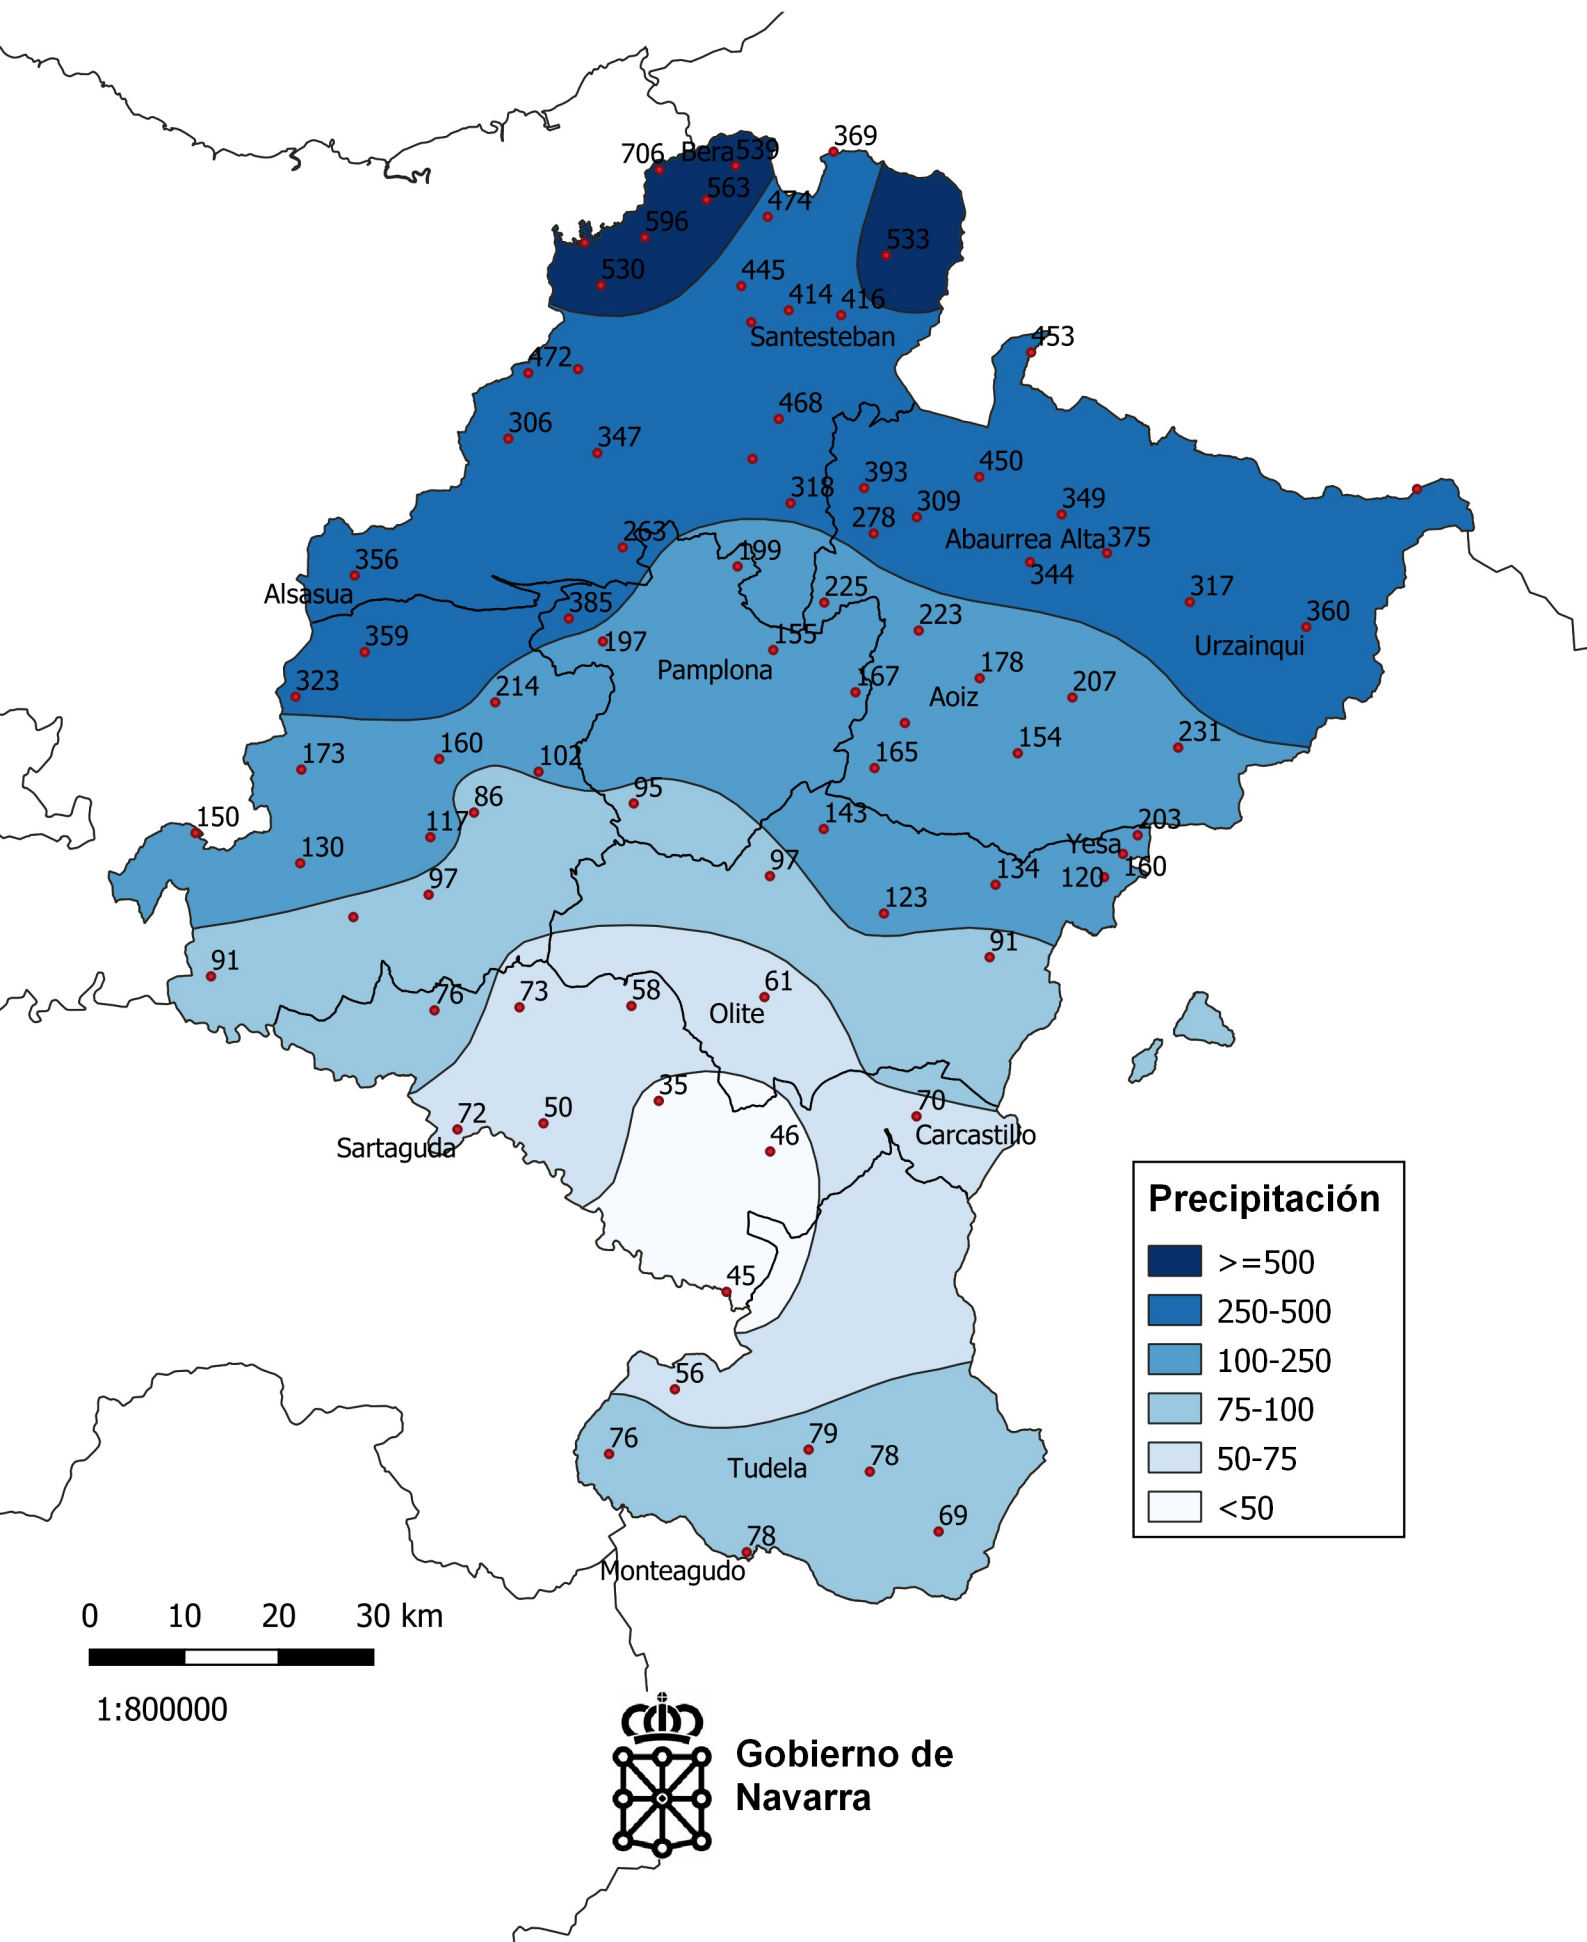

Precipitación (en mm.). Otoño 2020

0 10 20 30 km

1:800000

Gobierno de Navarra