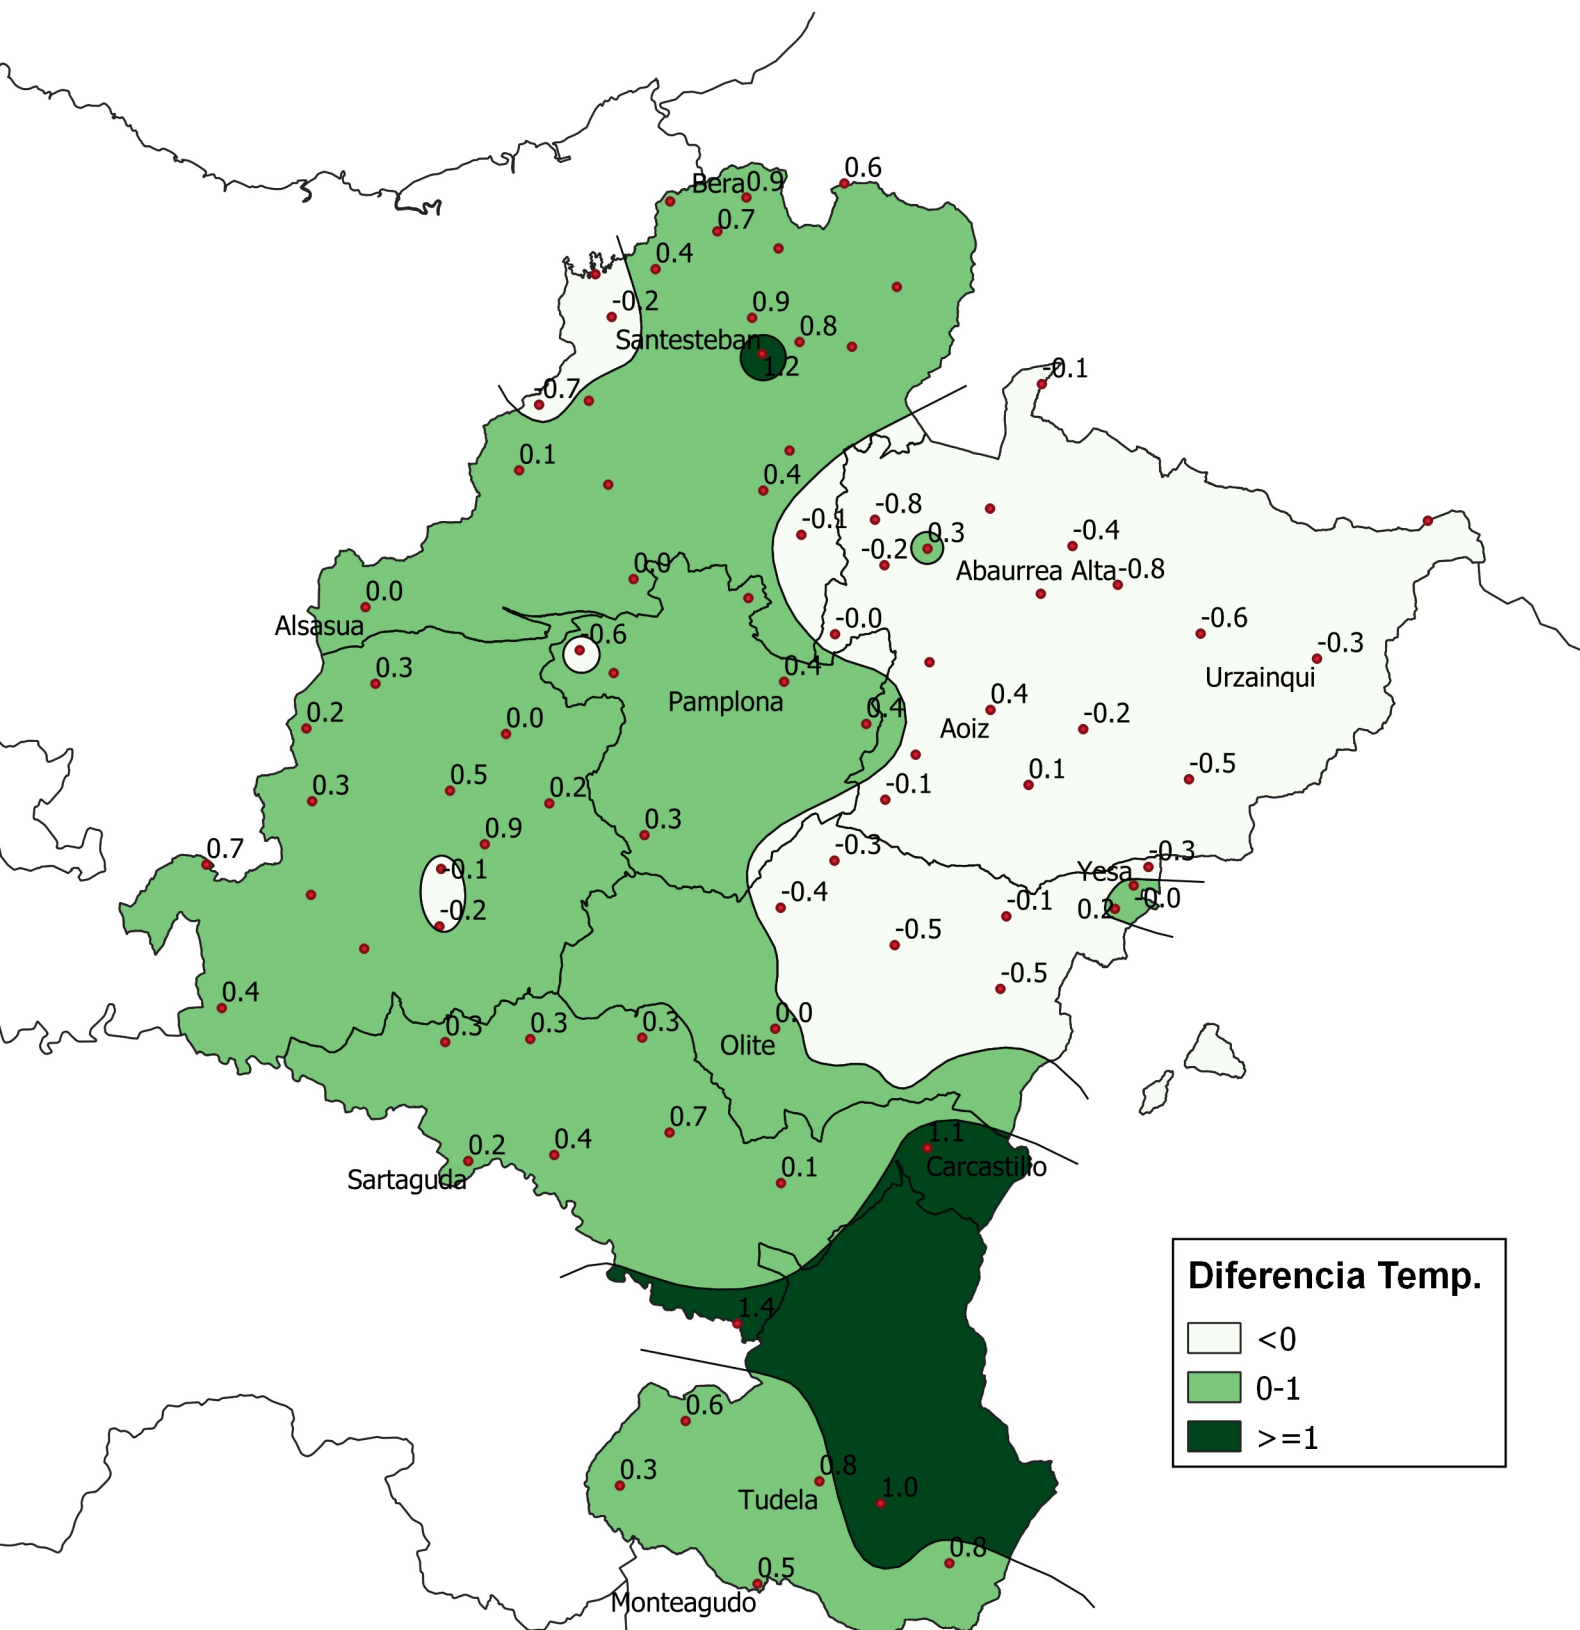

Diferencia de Temperatura Media (°C) con respecto a la Media Histórica. Diciembre 2020.

Diferencia Temp.

- < 0
- 0-1
- >=1

1:800000

Gobierno de Navarra