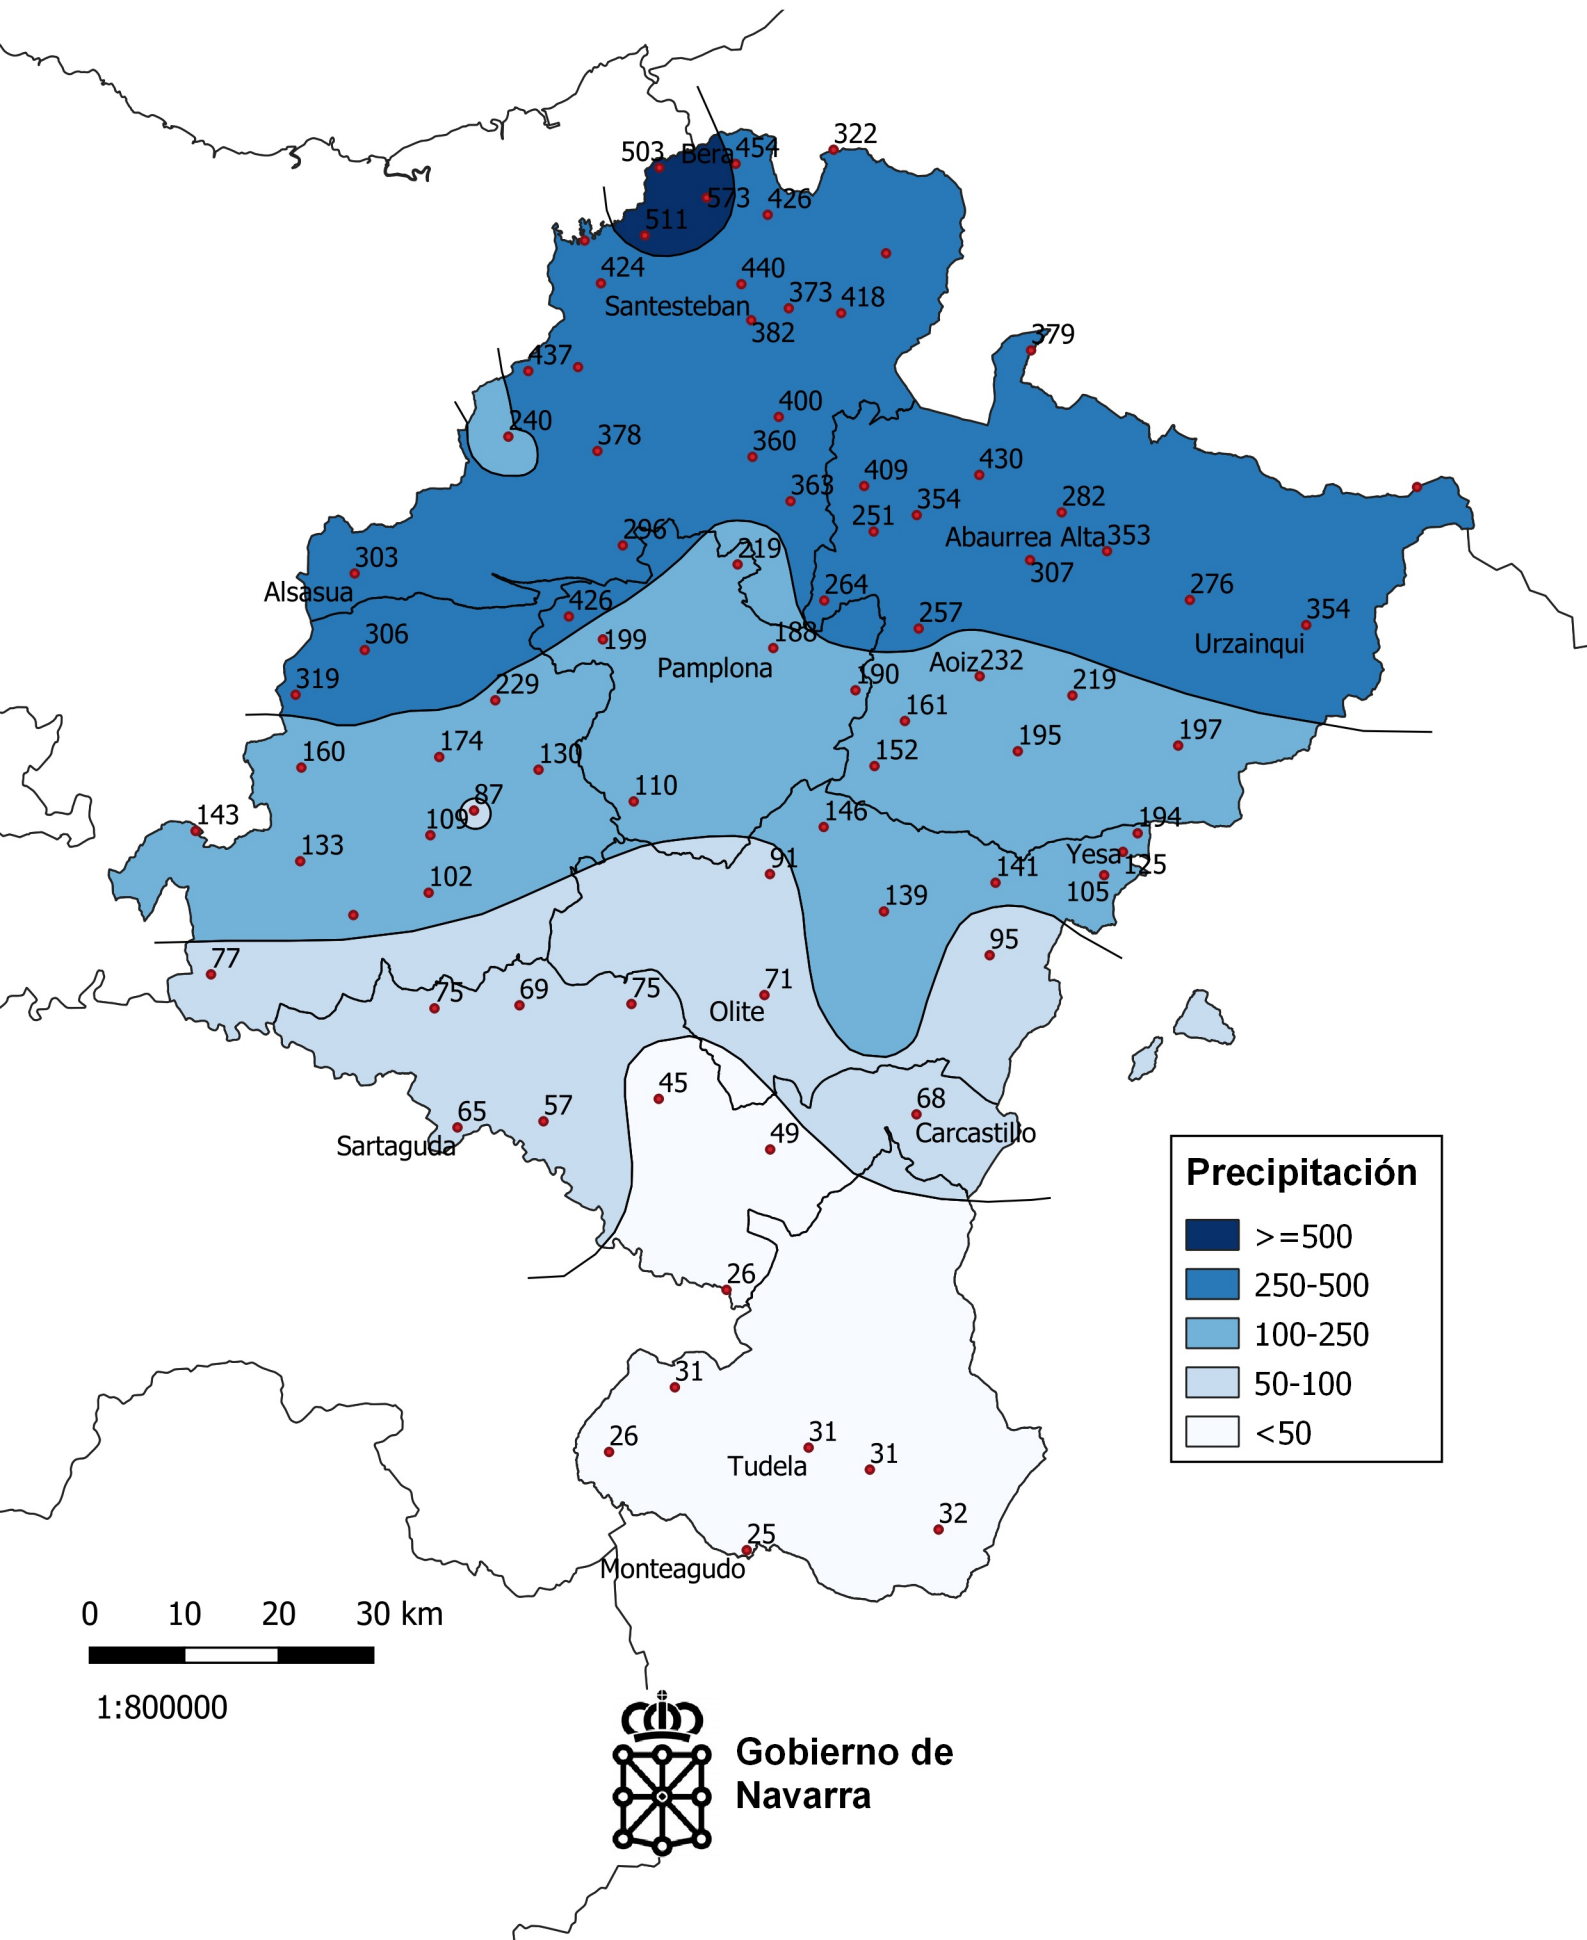

Precipitación (en mm.). Diciembre 2020

0 10 20 30 km

1:800000

Gobierno de Navarra