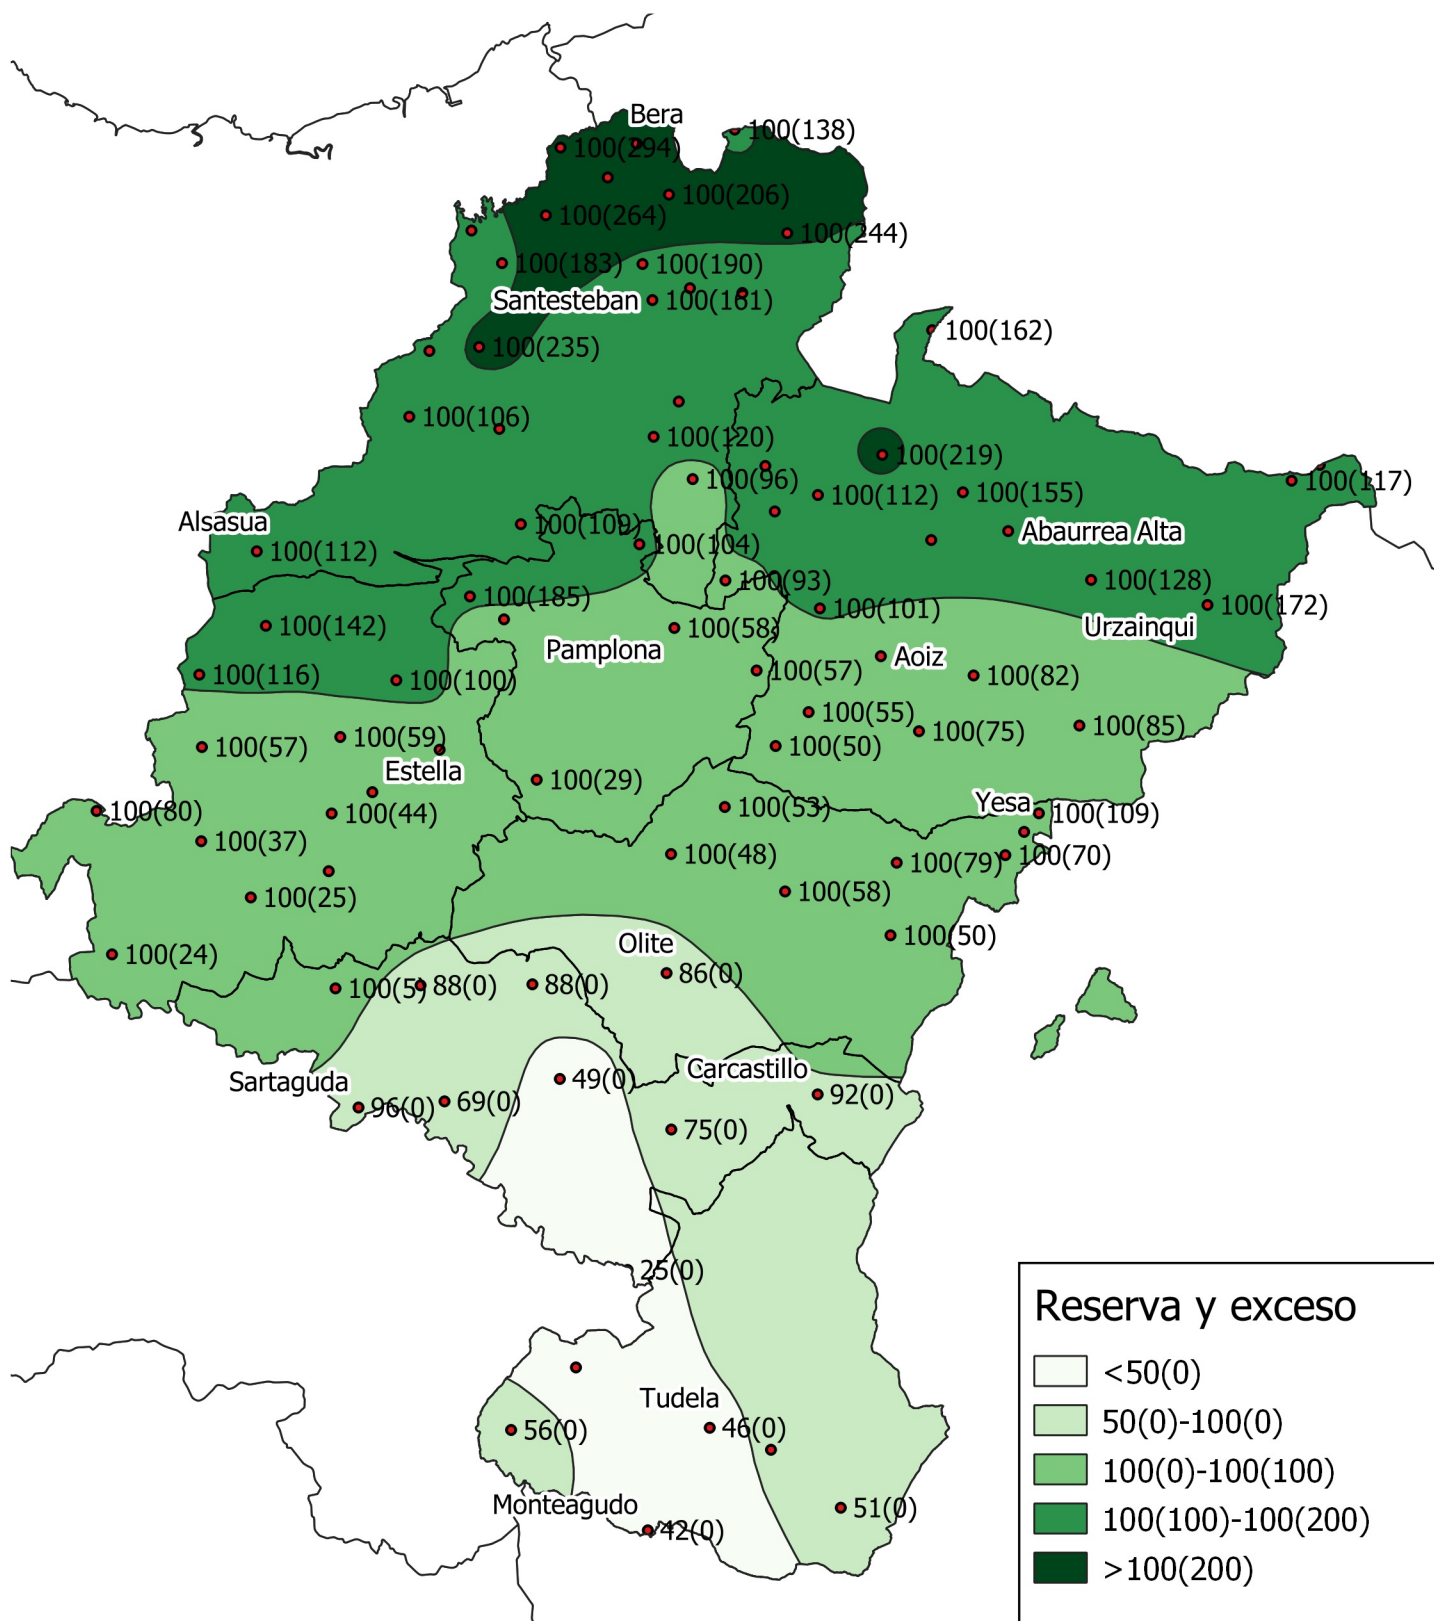

Reserva de agua en el suelo y exceso (en mm.) al final de Enero de 2021

0 10 20 30 km

1:800000

Gobierno de Navarra