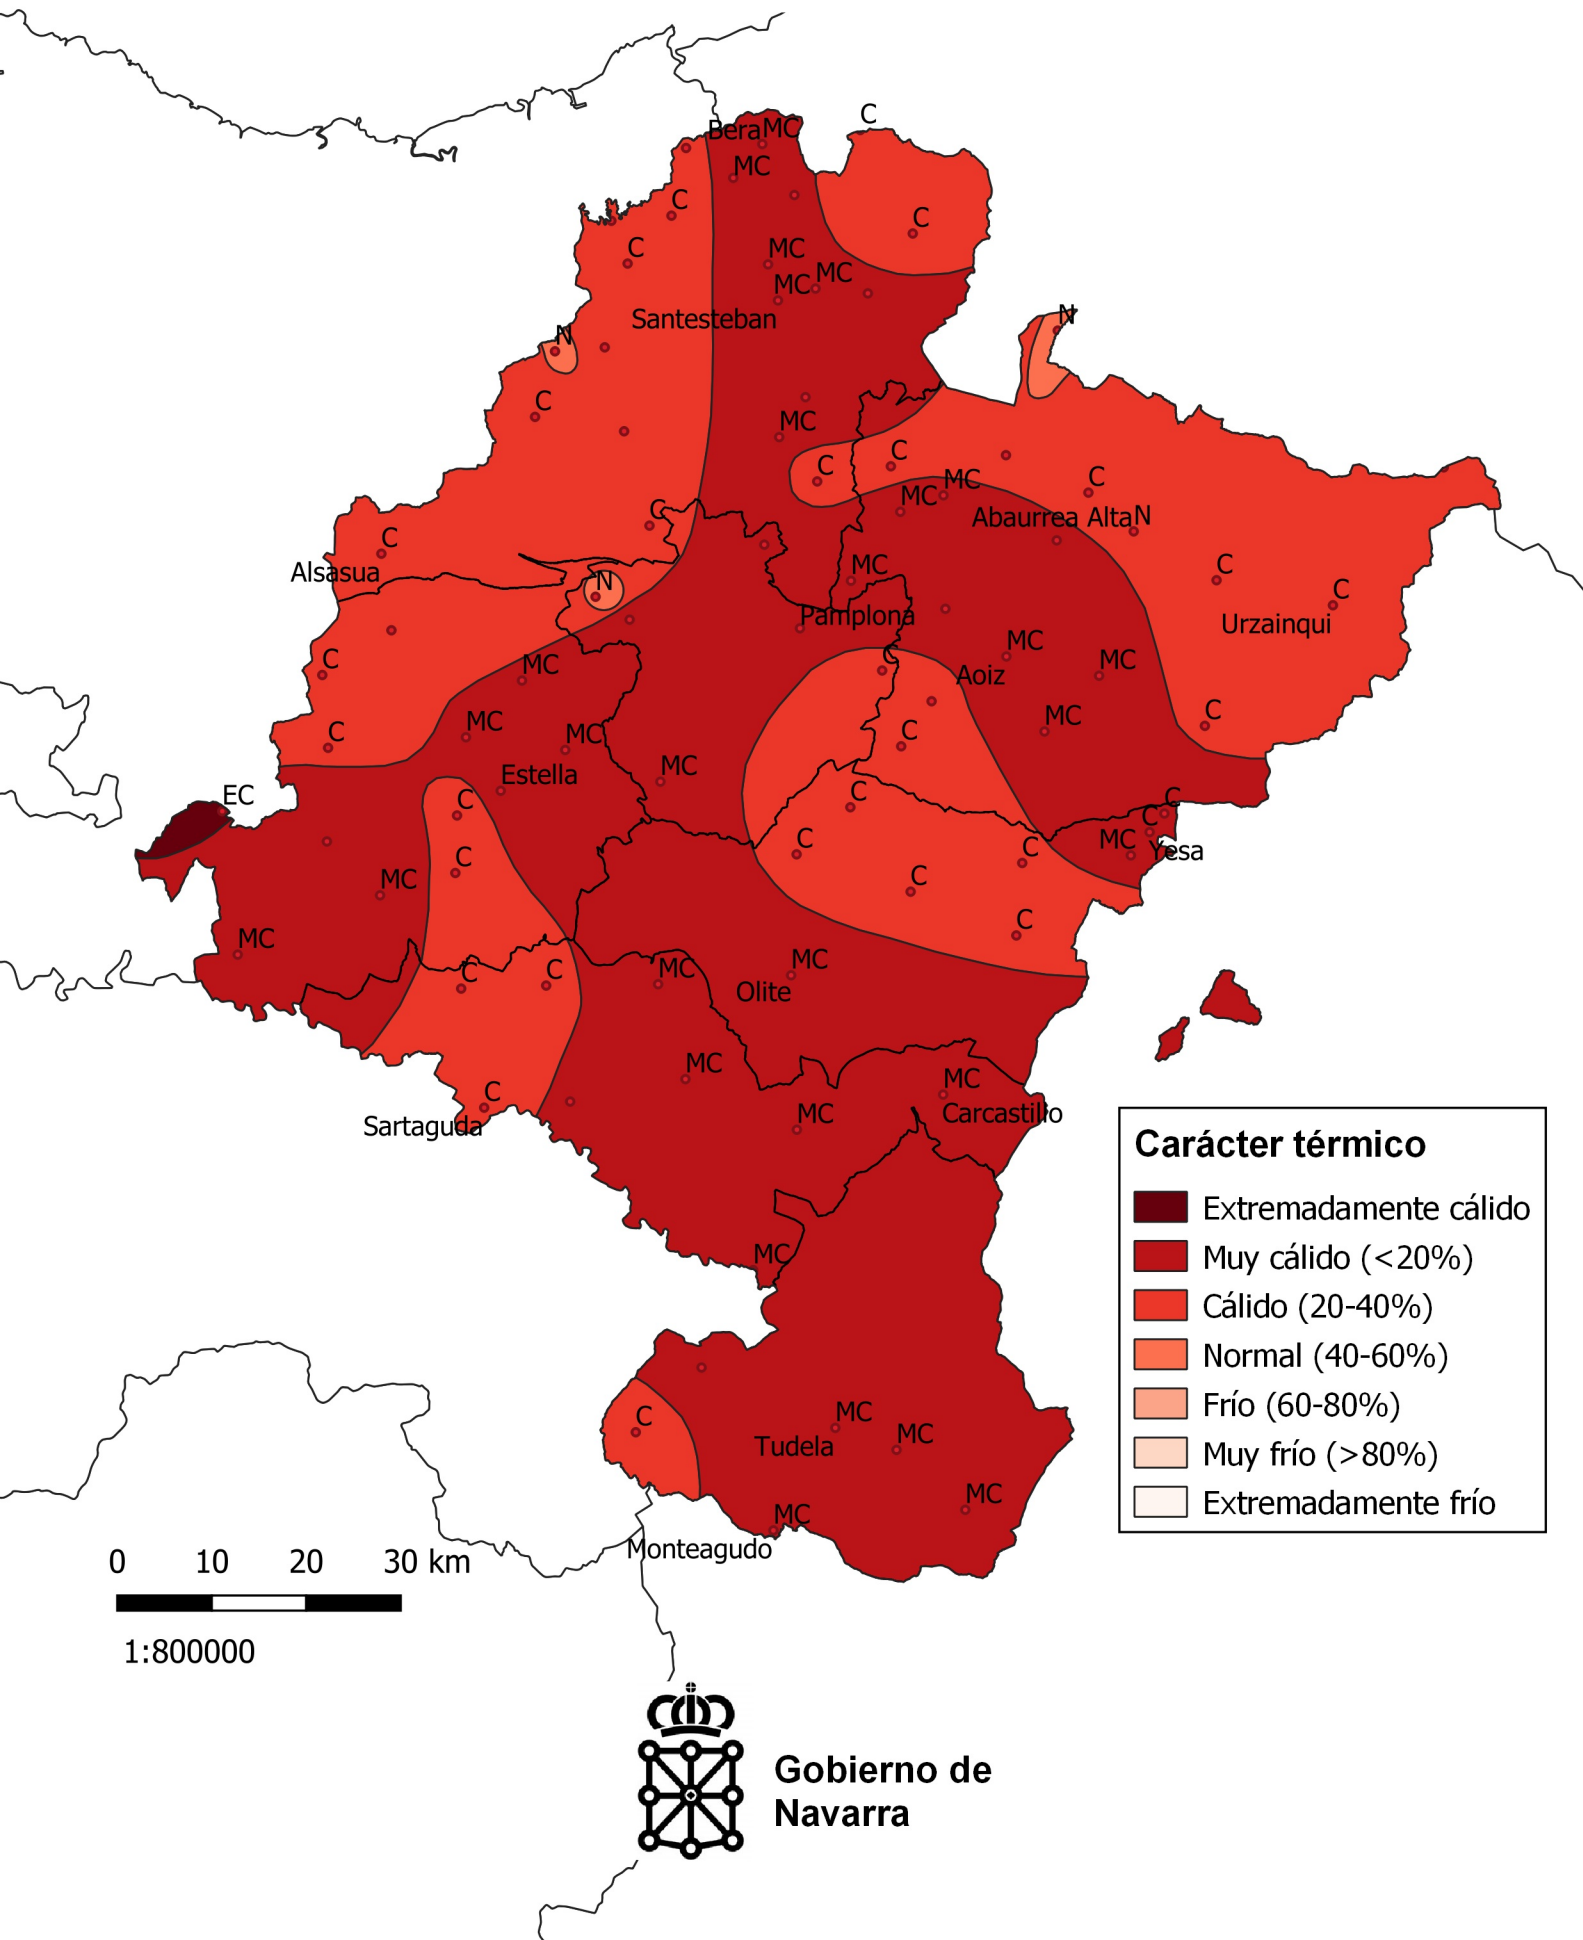

Análisis de frecuencias de temperatura. Invierno 2020-2021.

Gobierno de
Navarra