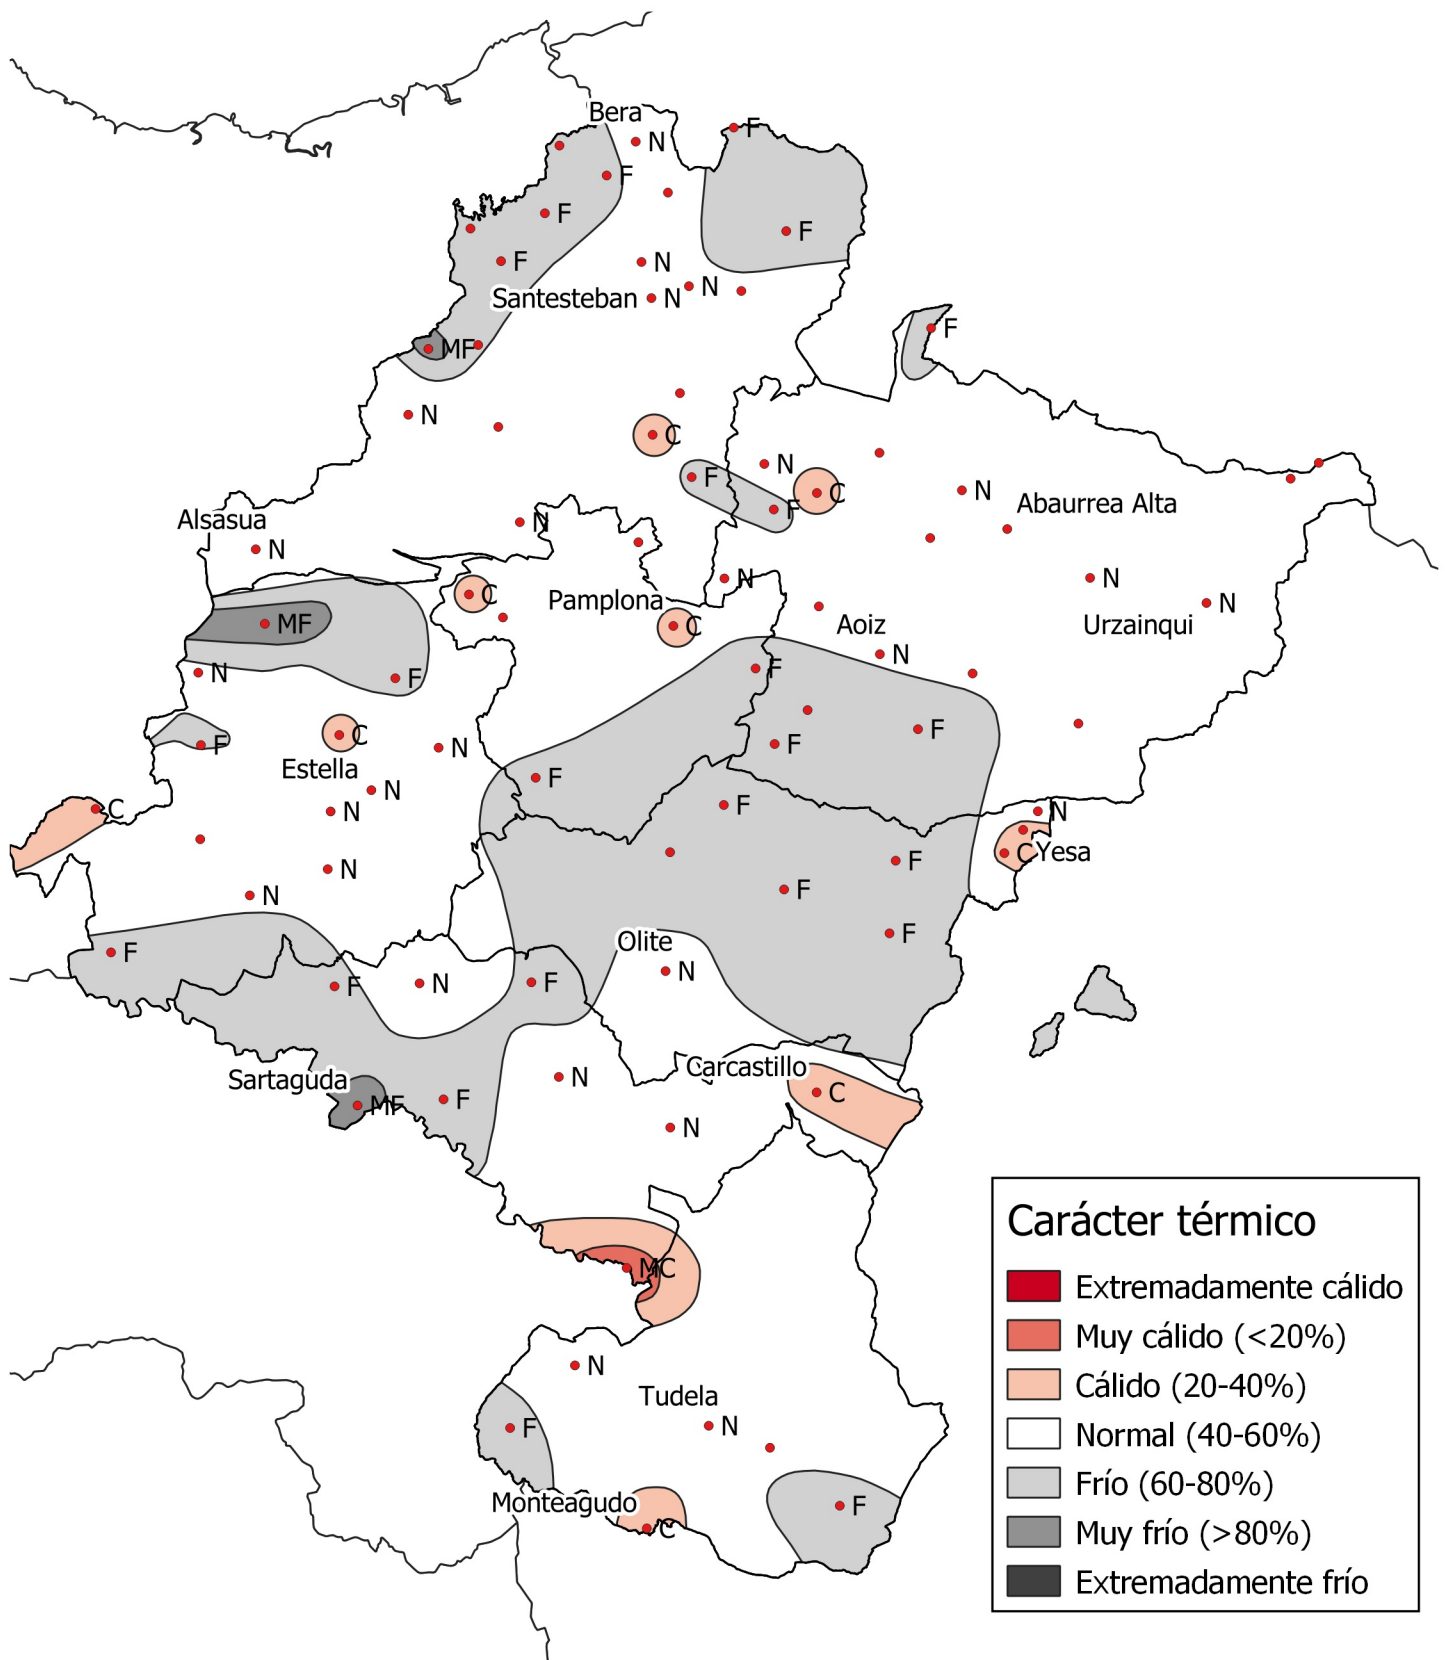

Análisis de frecuencias de temperatura. Primavera 2021

0 10 20 30 km

1:800000

Gobierno de Navarra