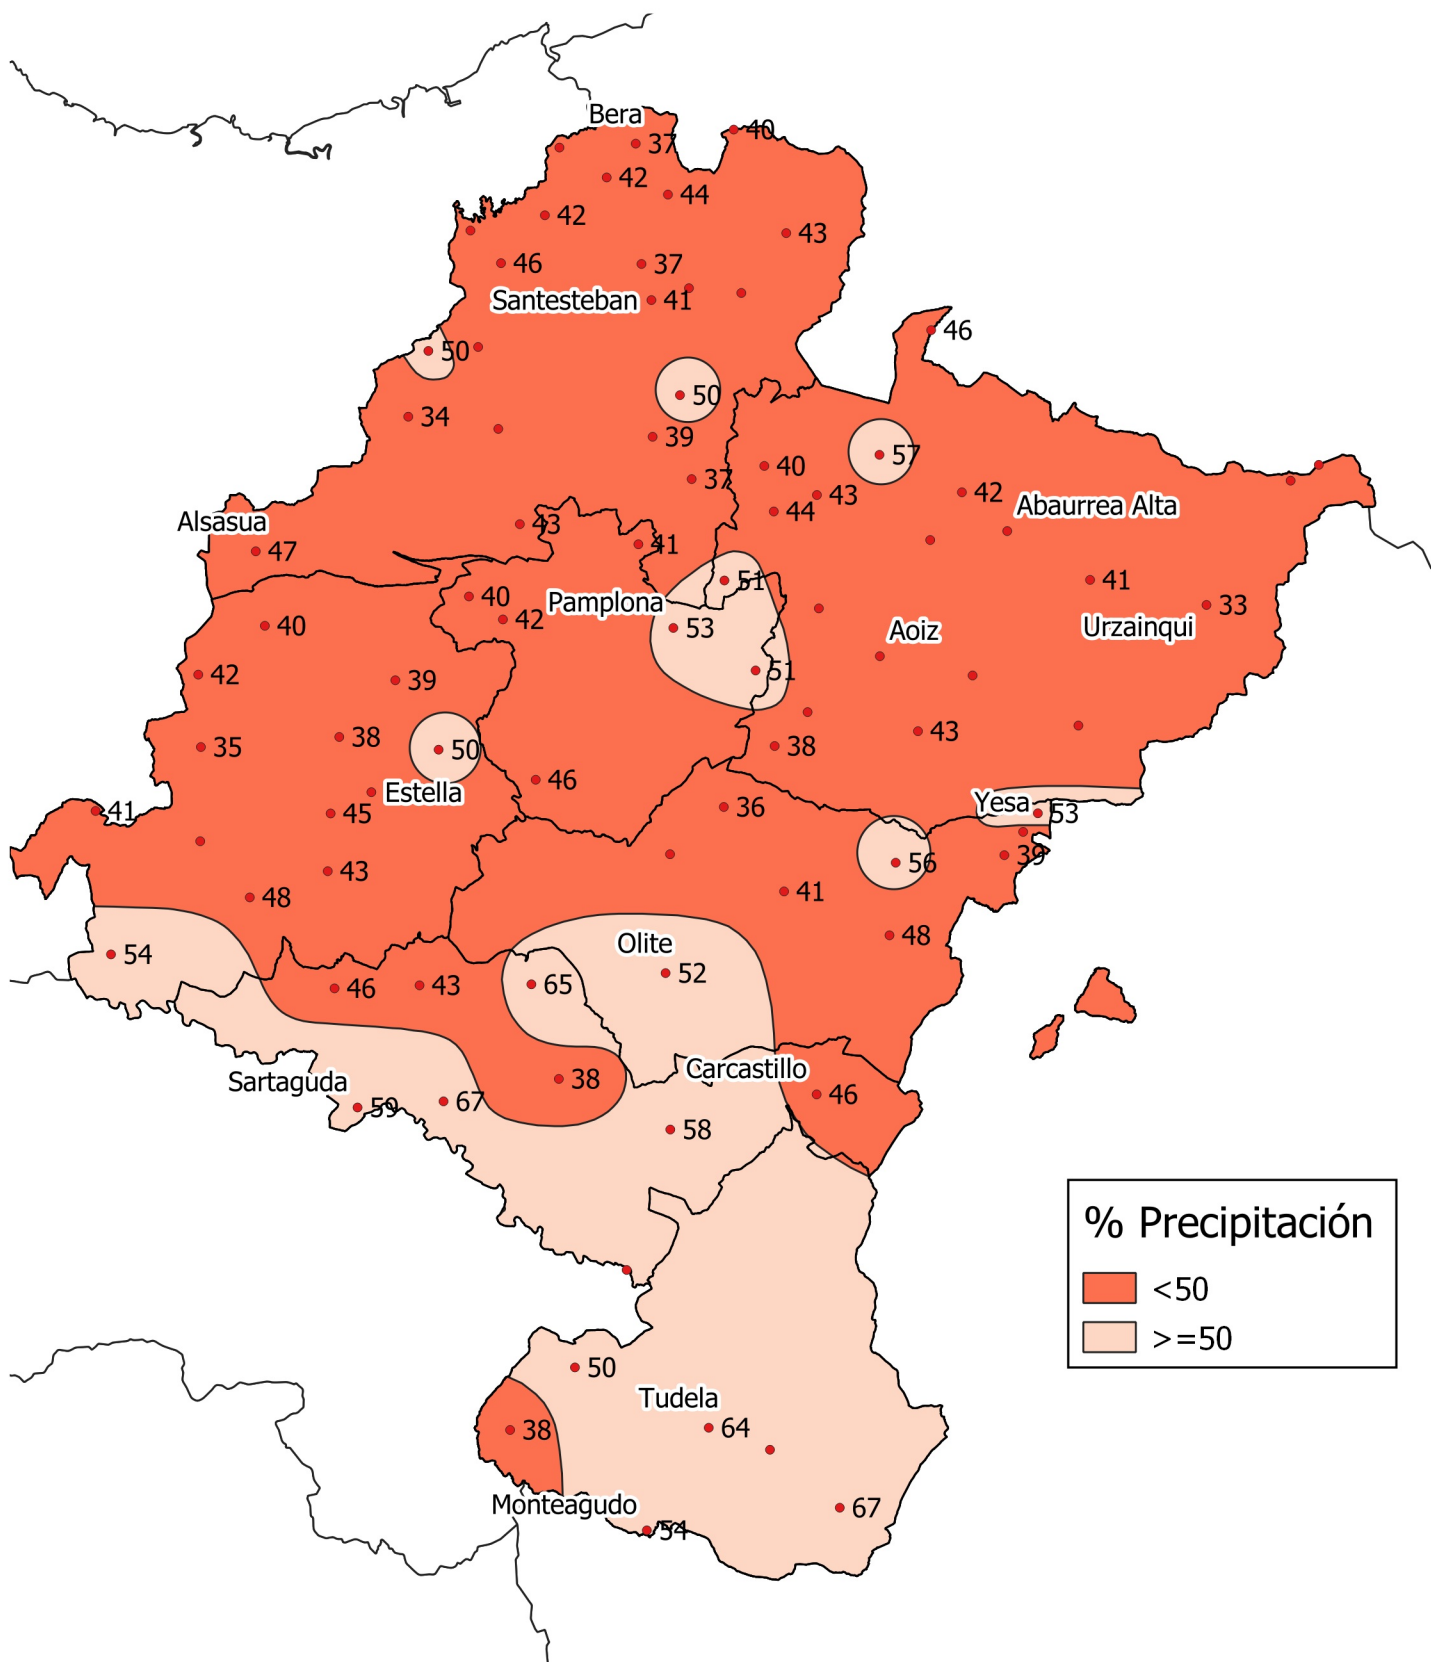

Porcentaje de precipitación respecto a la Media Histórica. Primavera 2021

Gobierno de Navarra