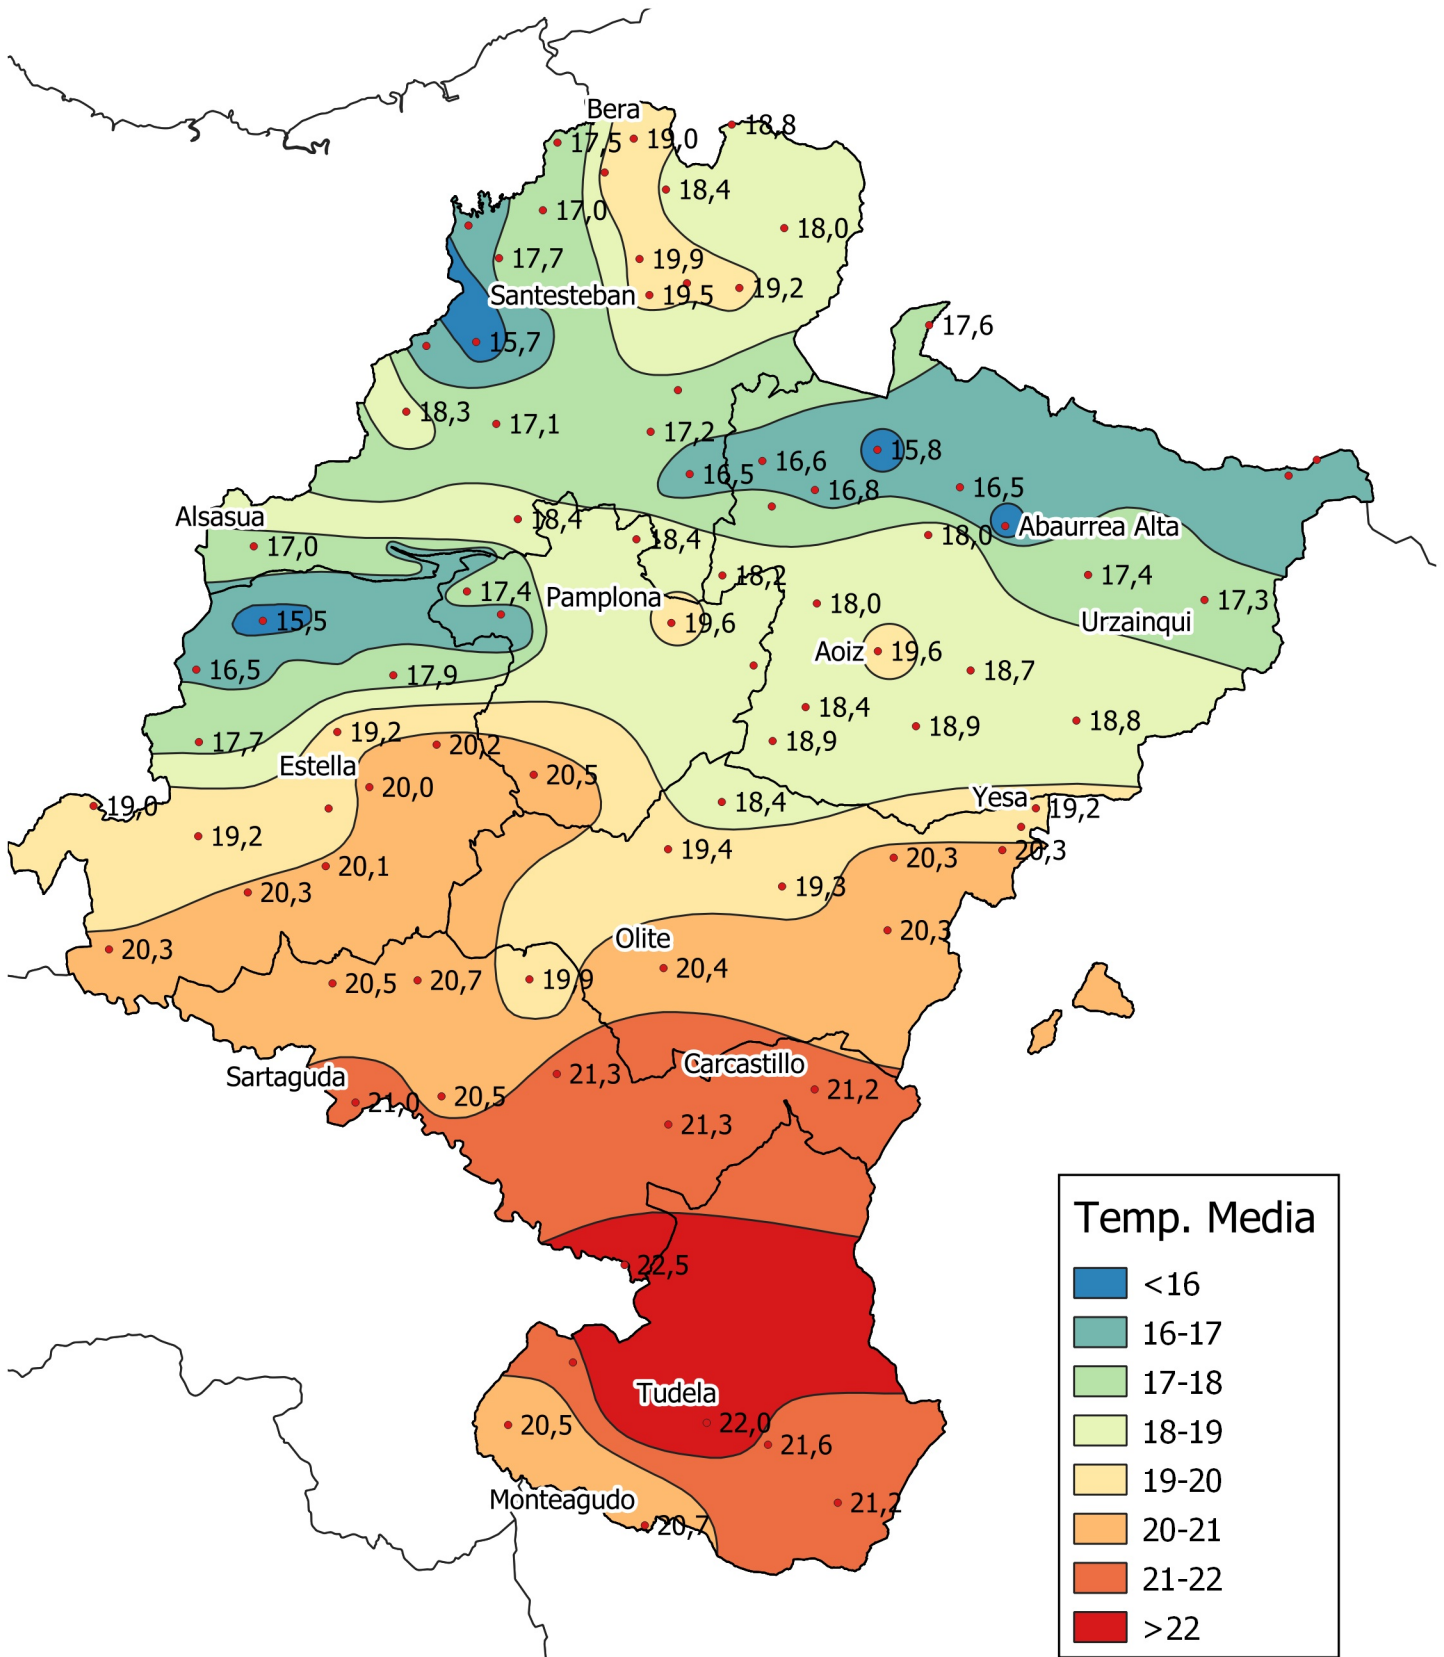

Temperatura Media (°C). Junio 2021

0 10 20 30 km

1:800000

Gobierno de Navarra