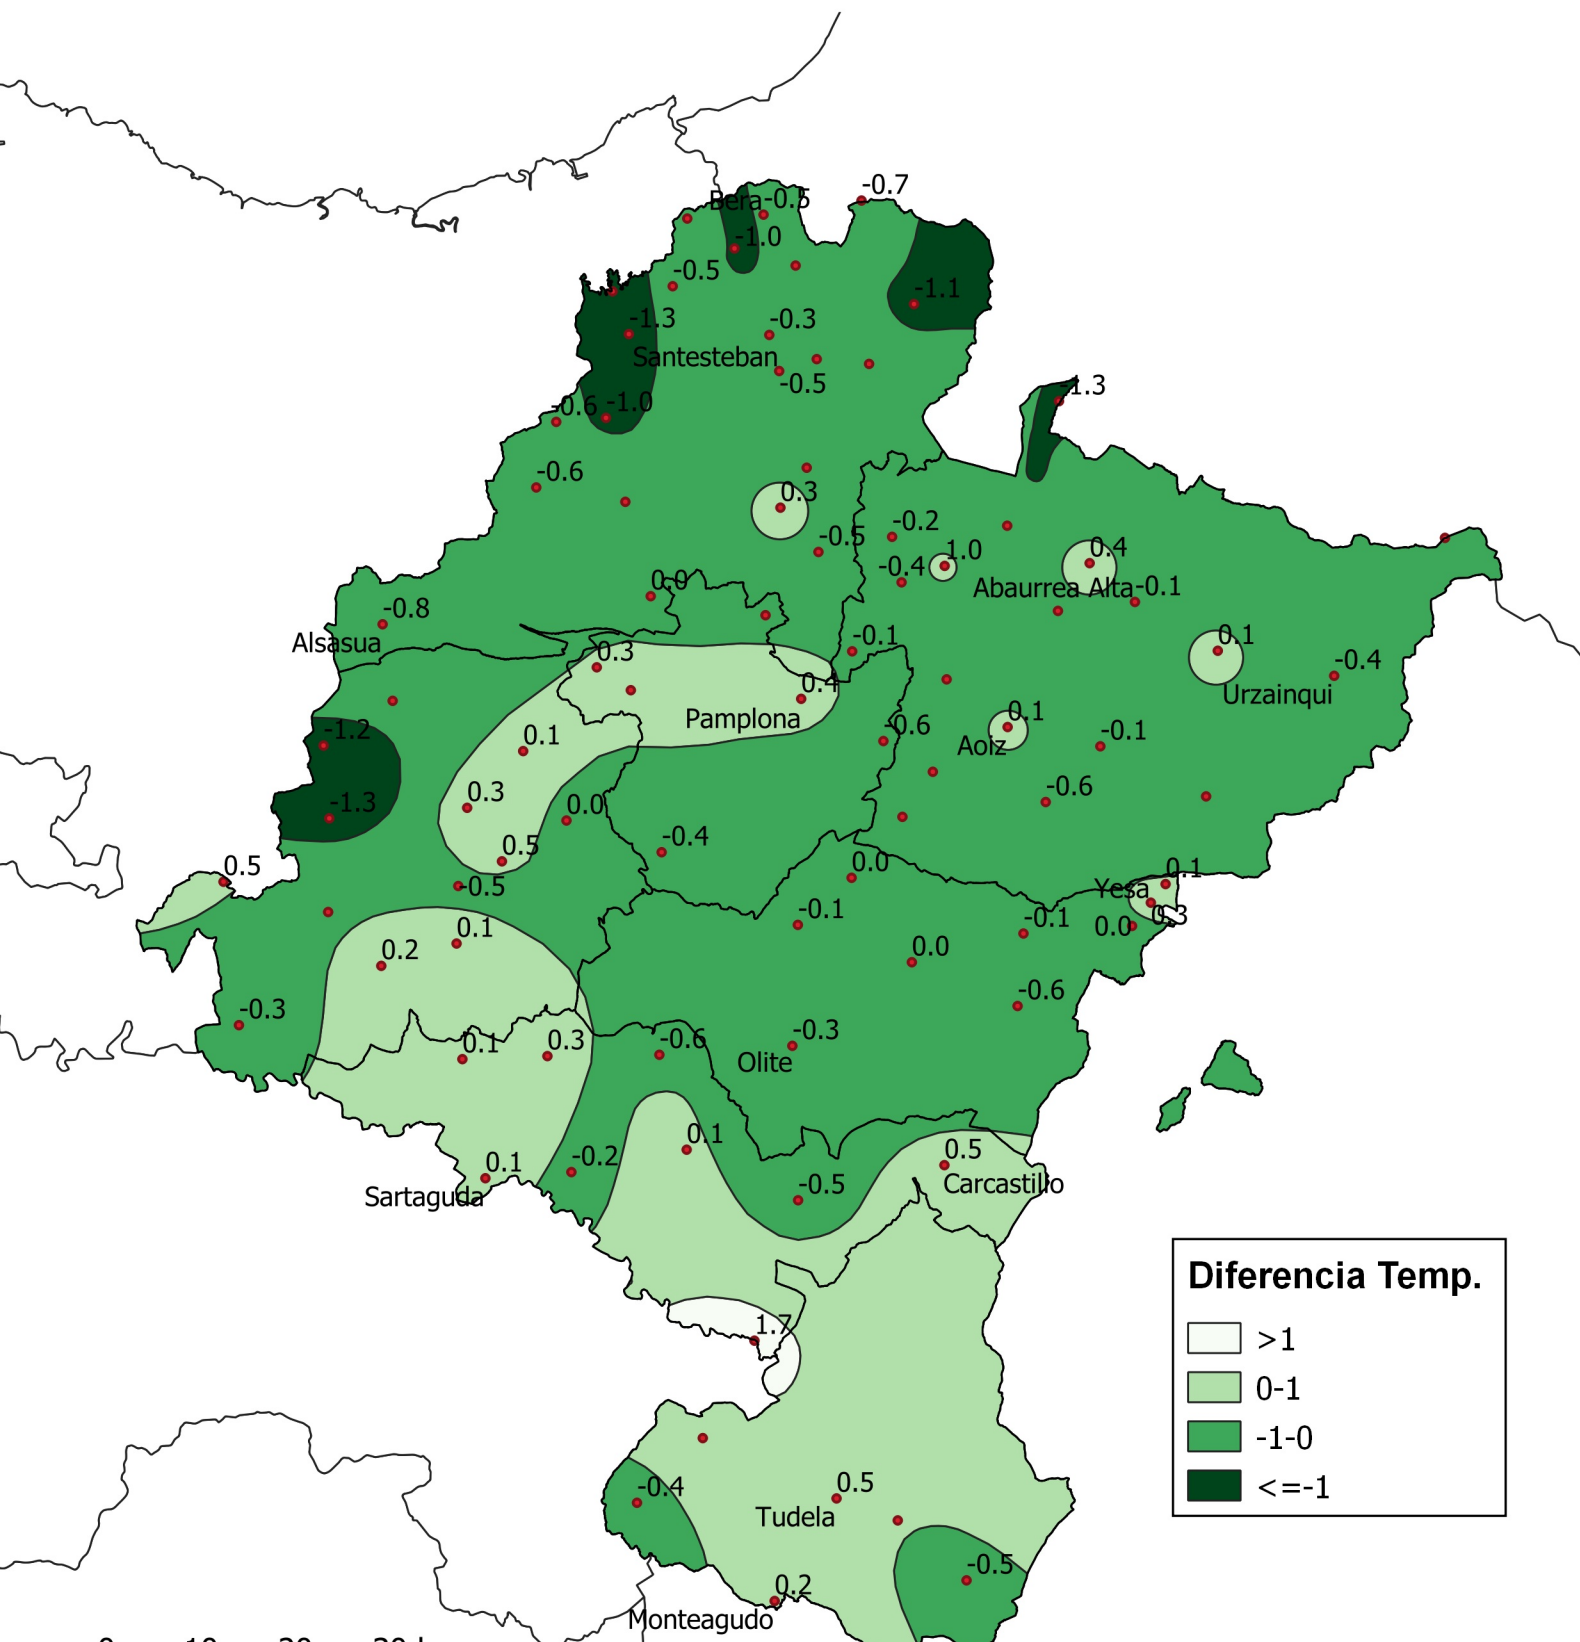

Diferencia de Temperatura Media (°C) con respecto a la Media Histórica. Julio 2021.

0 10 20 30 km

1:800000

Gobierno de Navarra