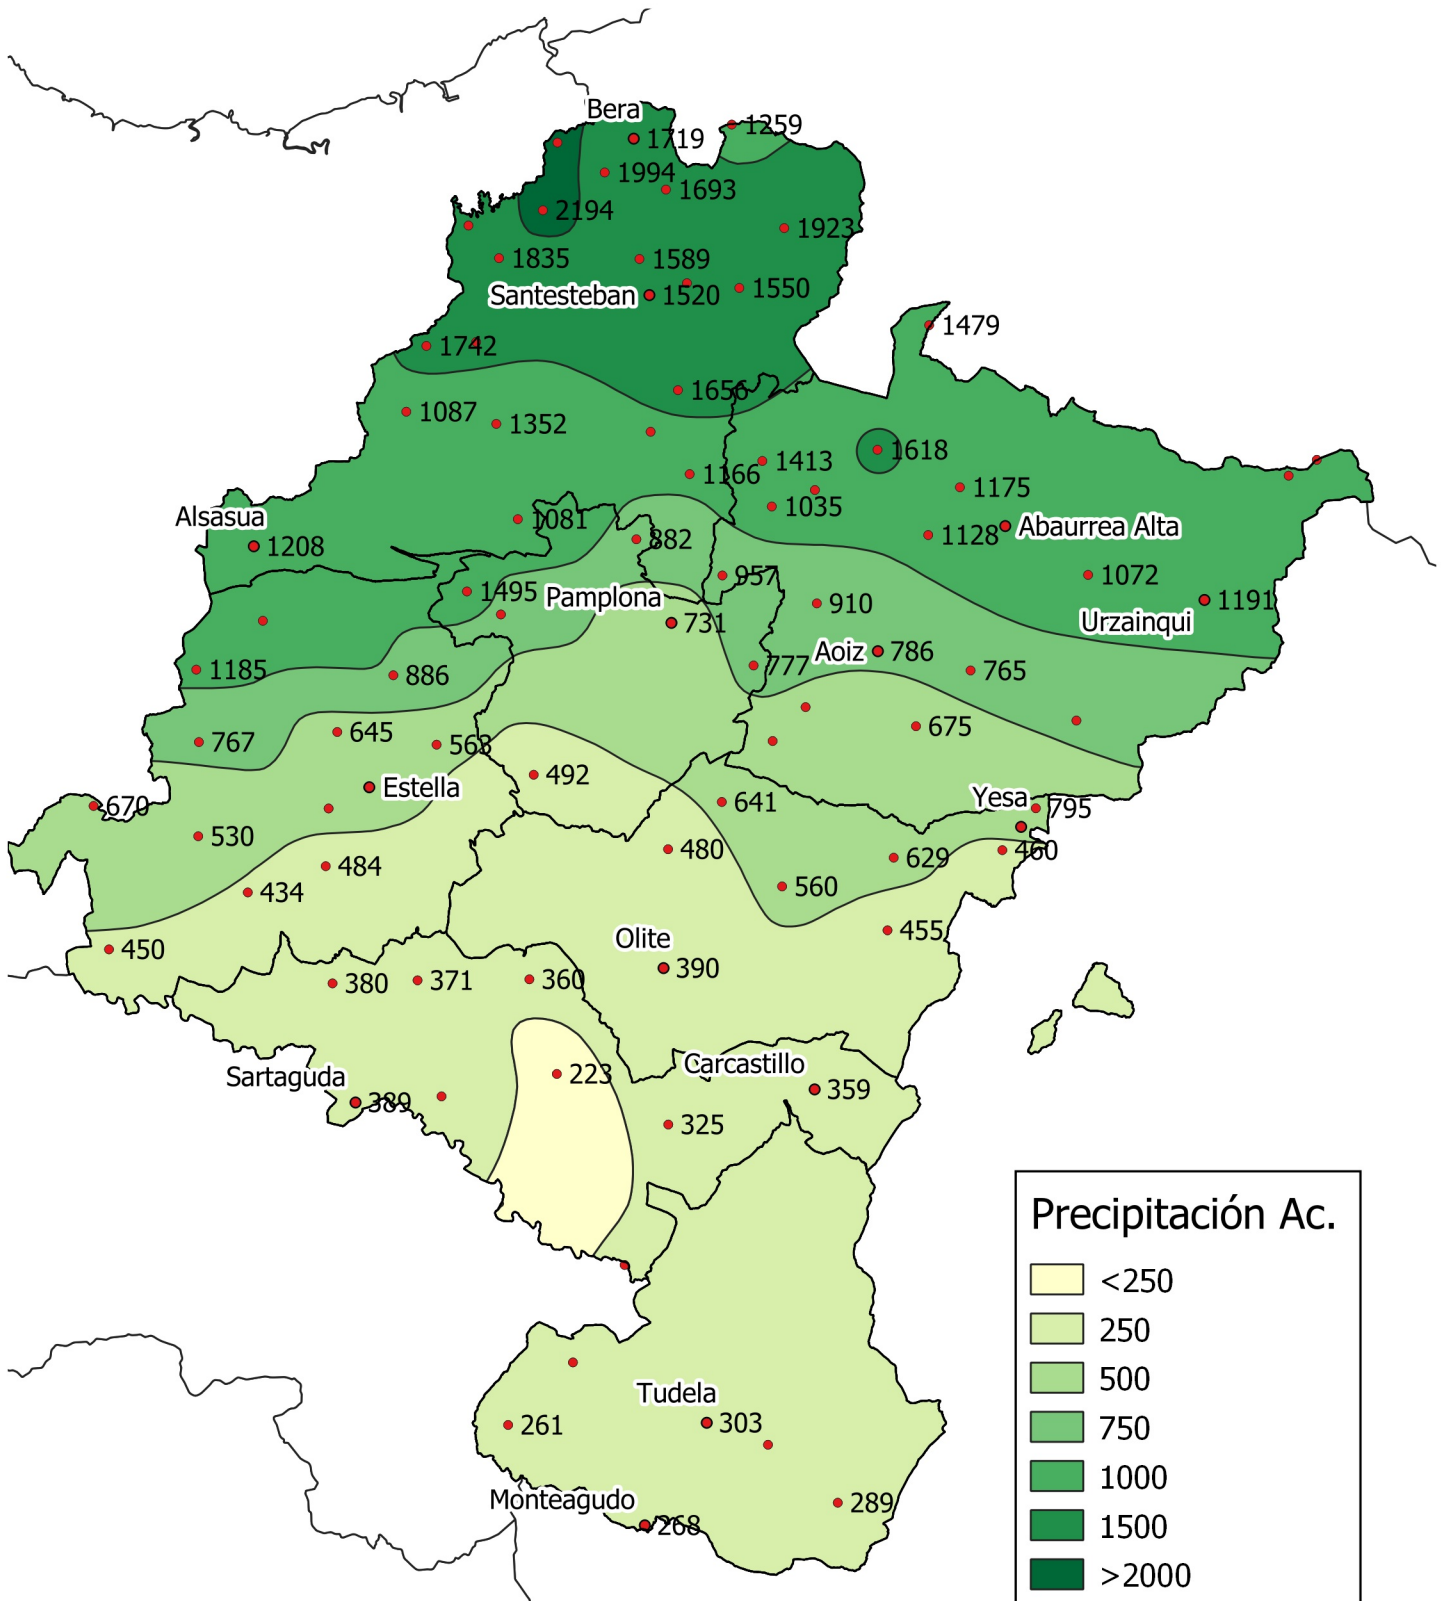

Precipitación acumulada (en mm.) desde el 1 de Septiembre de 2020 hasta el 31 de Julio de 2021

0 10 20 30 km

1:800000

Gobierno de Navarra