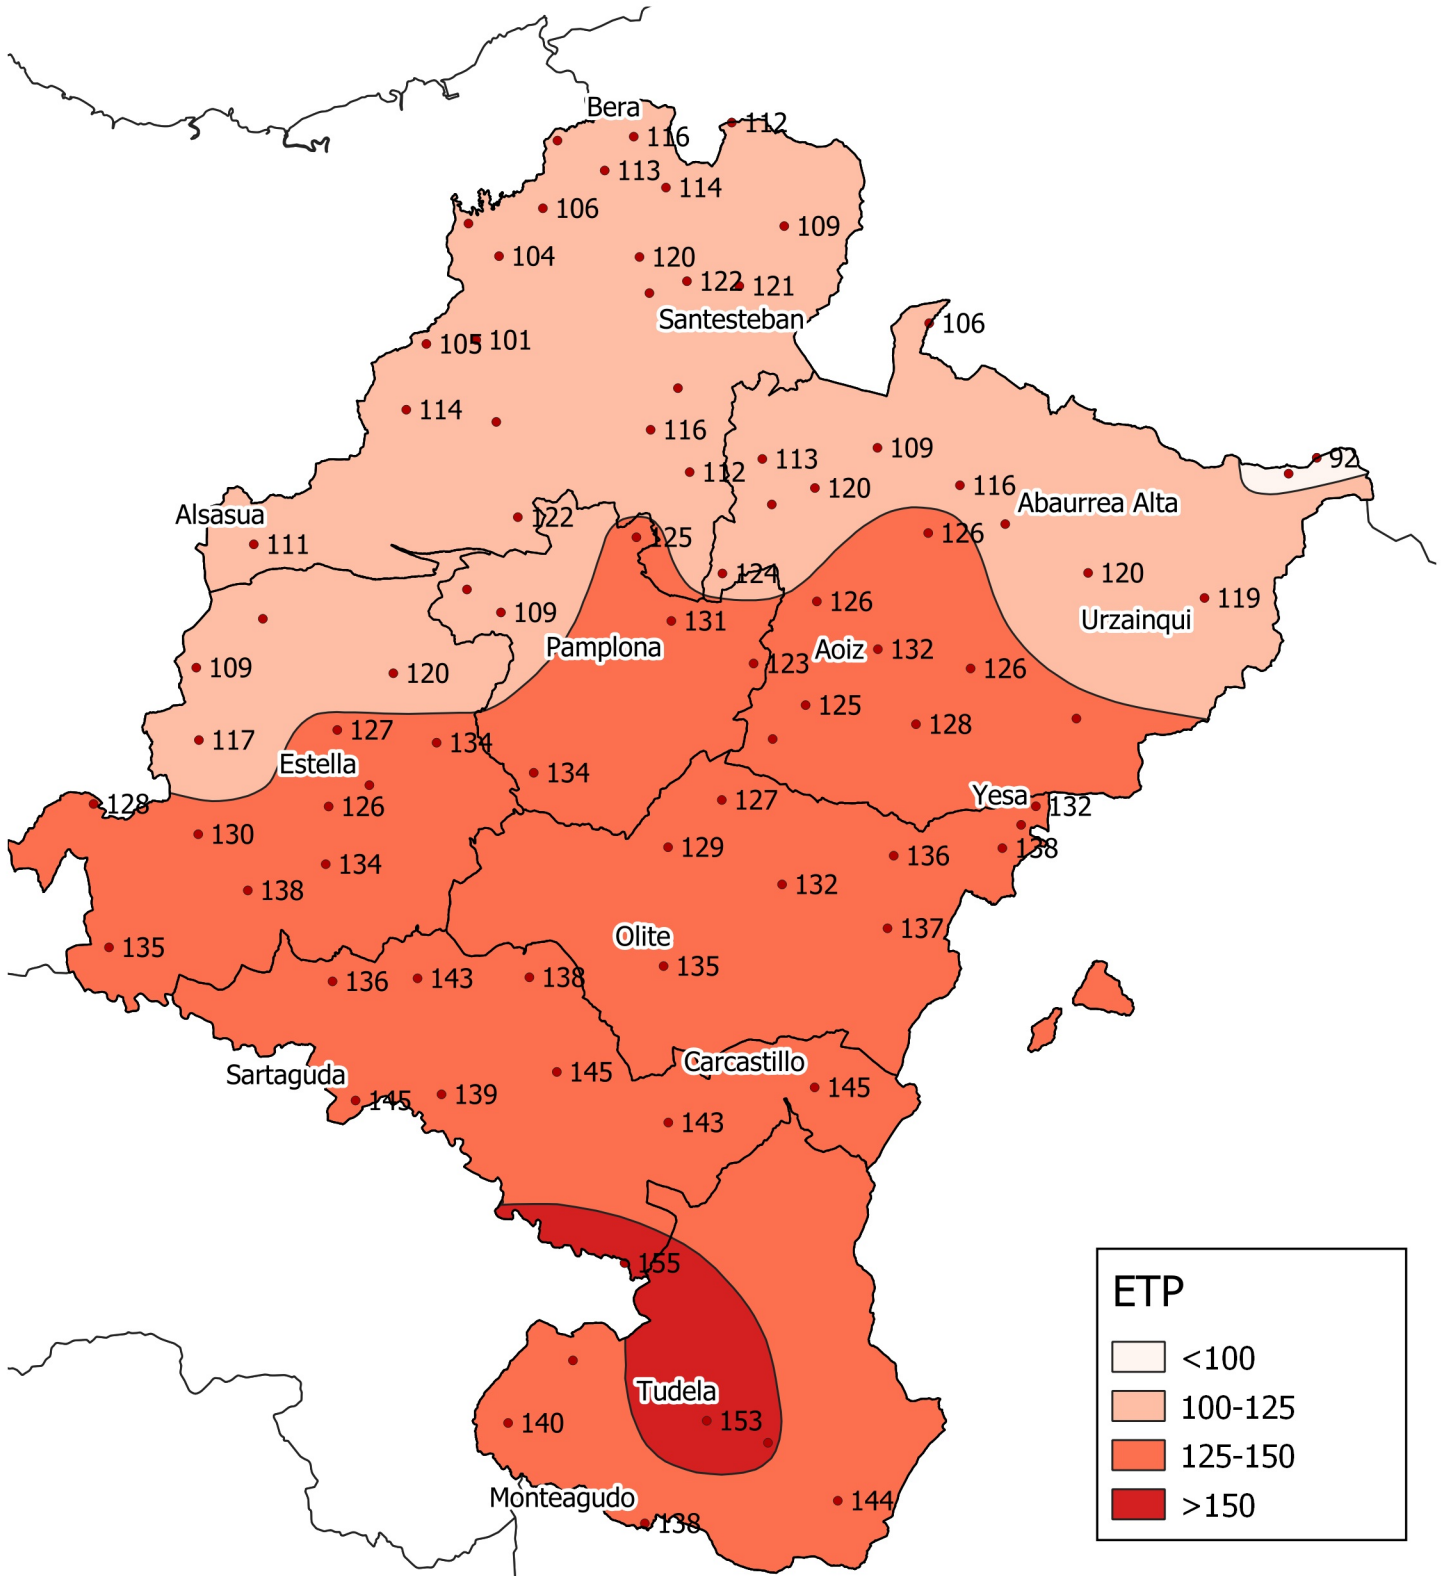

Evapotranspiración potencial (en mm.) según Thornthwaite. Julio 2021

0 10 20 30 km

1:800000

Gobierno de Navarra