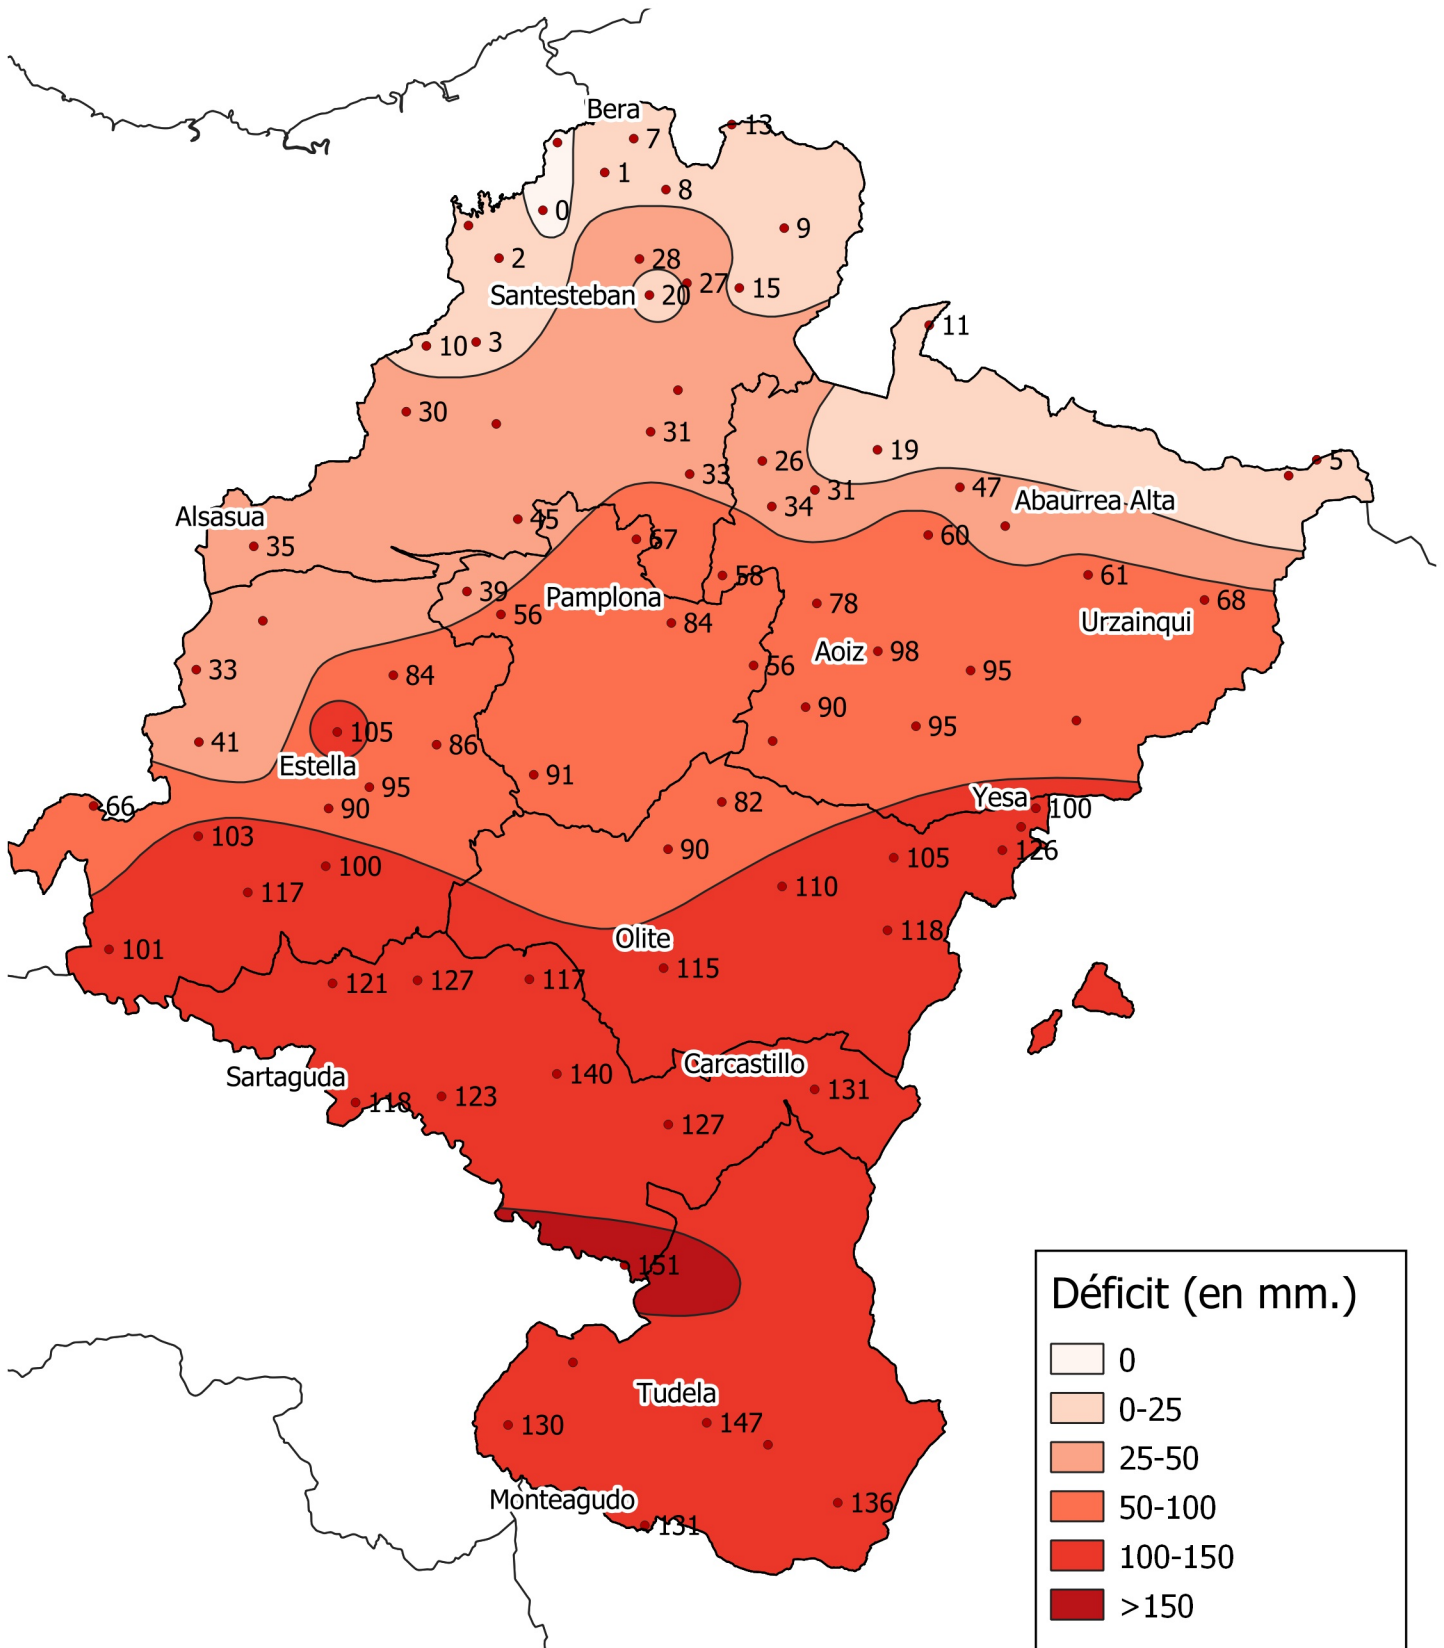

# Déficit (en mm.). Julio 2021

0 10 20 30 km  
 1:800000

Gobierno de Navarra