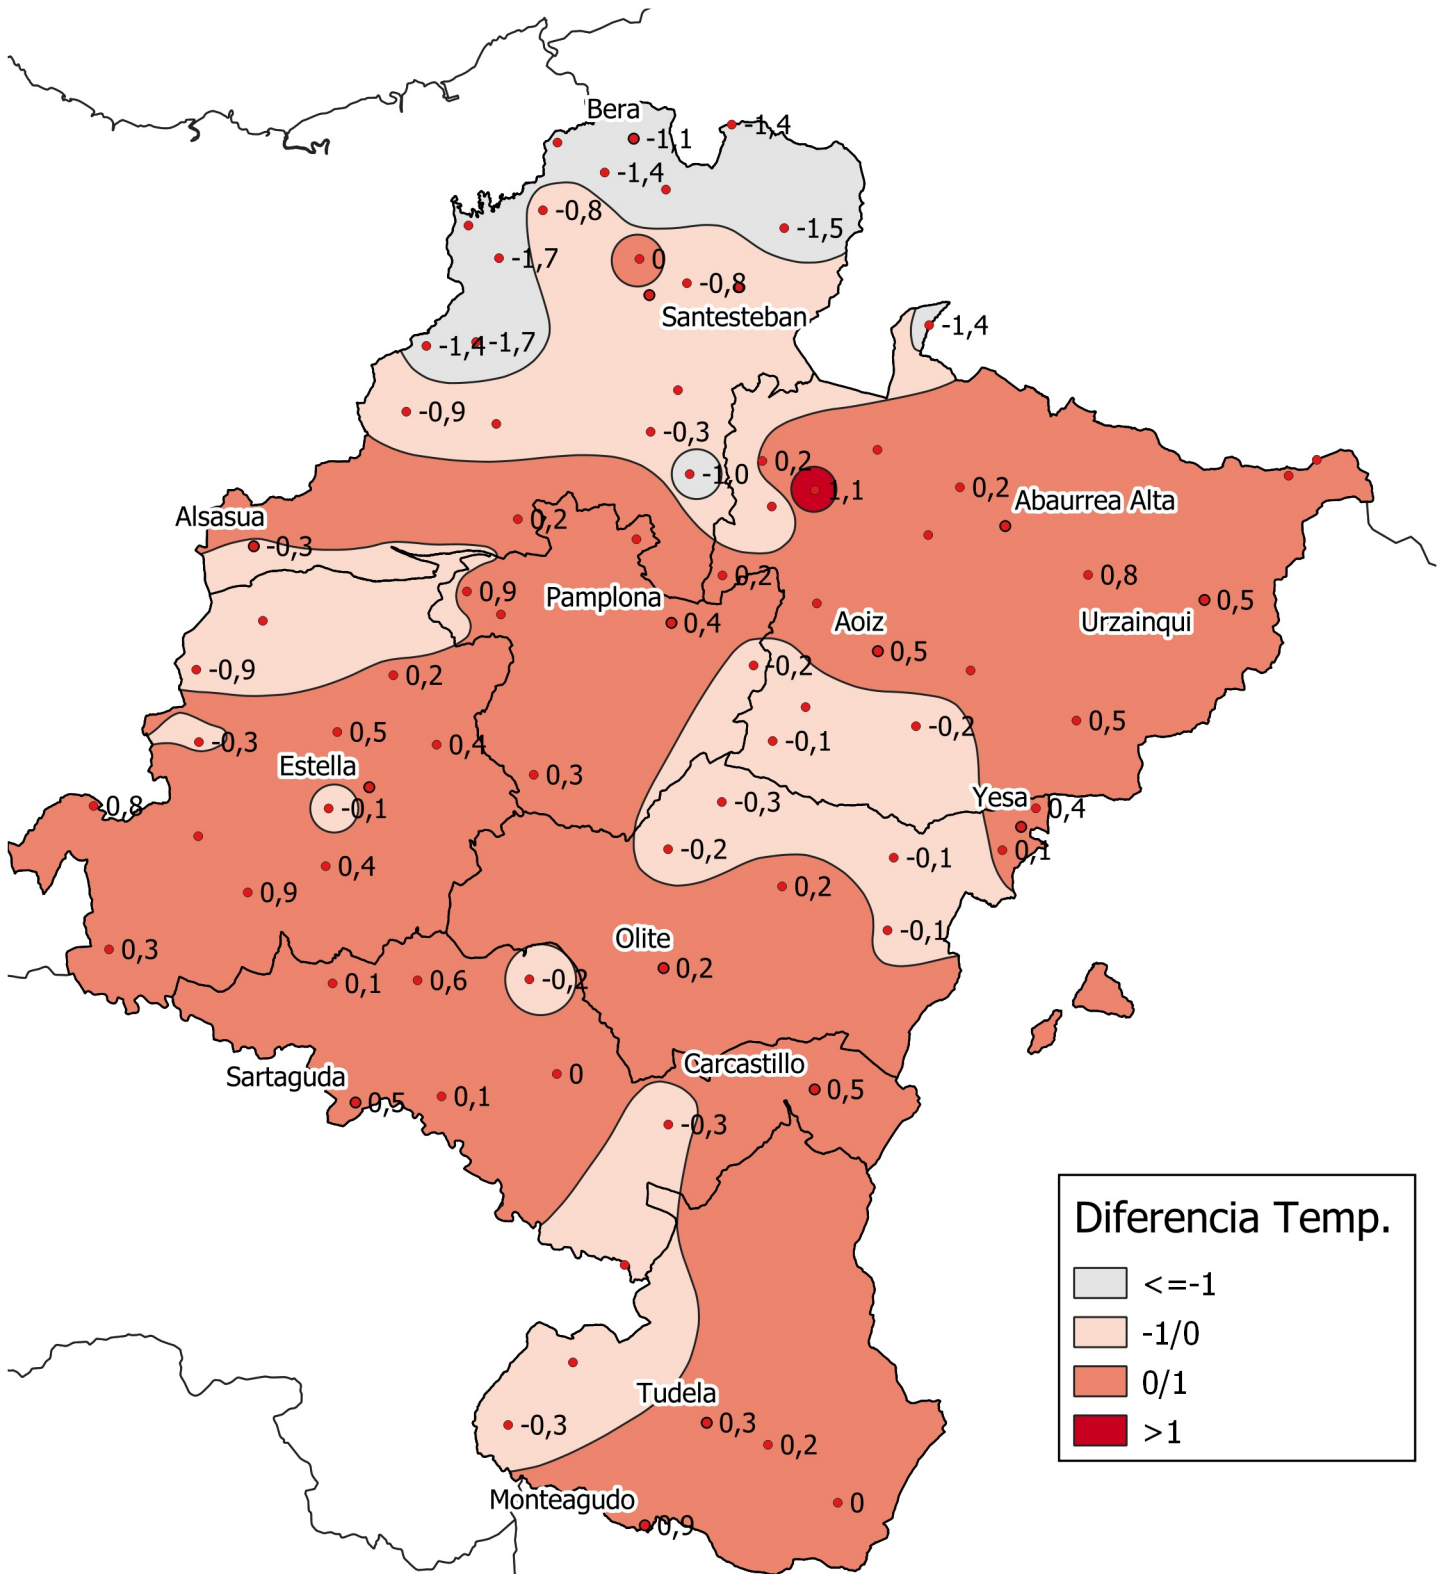

Diferencia de Temperatura Media (°C) con respecto a la Media Histórica. Agosto 2021

Gobierno de
Navarra