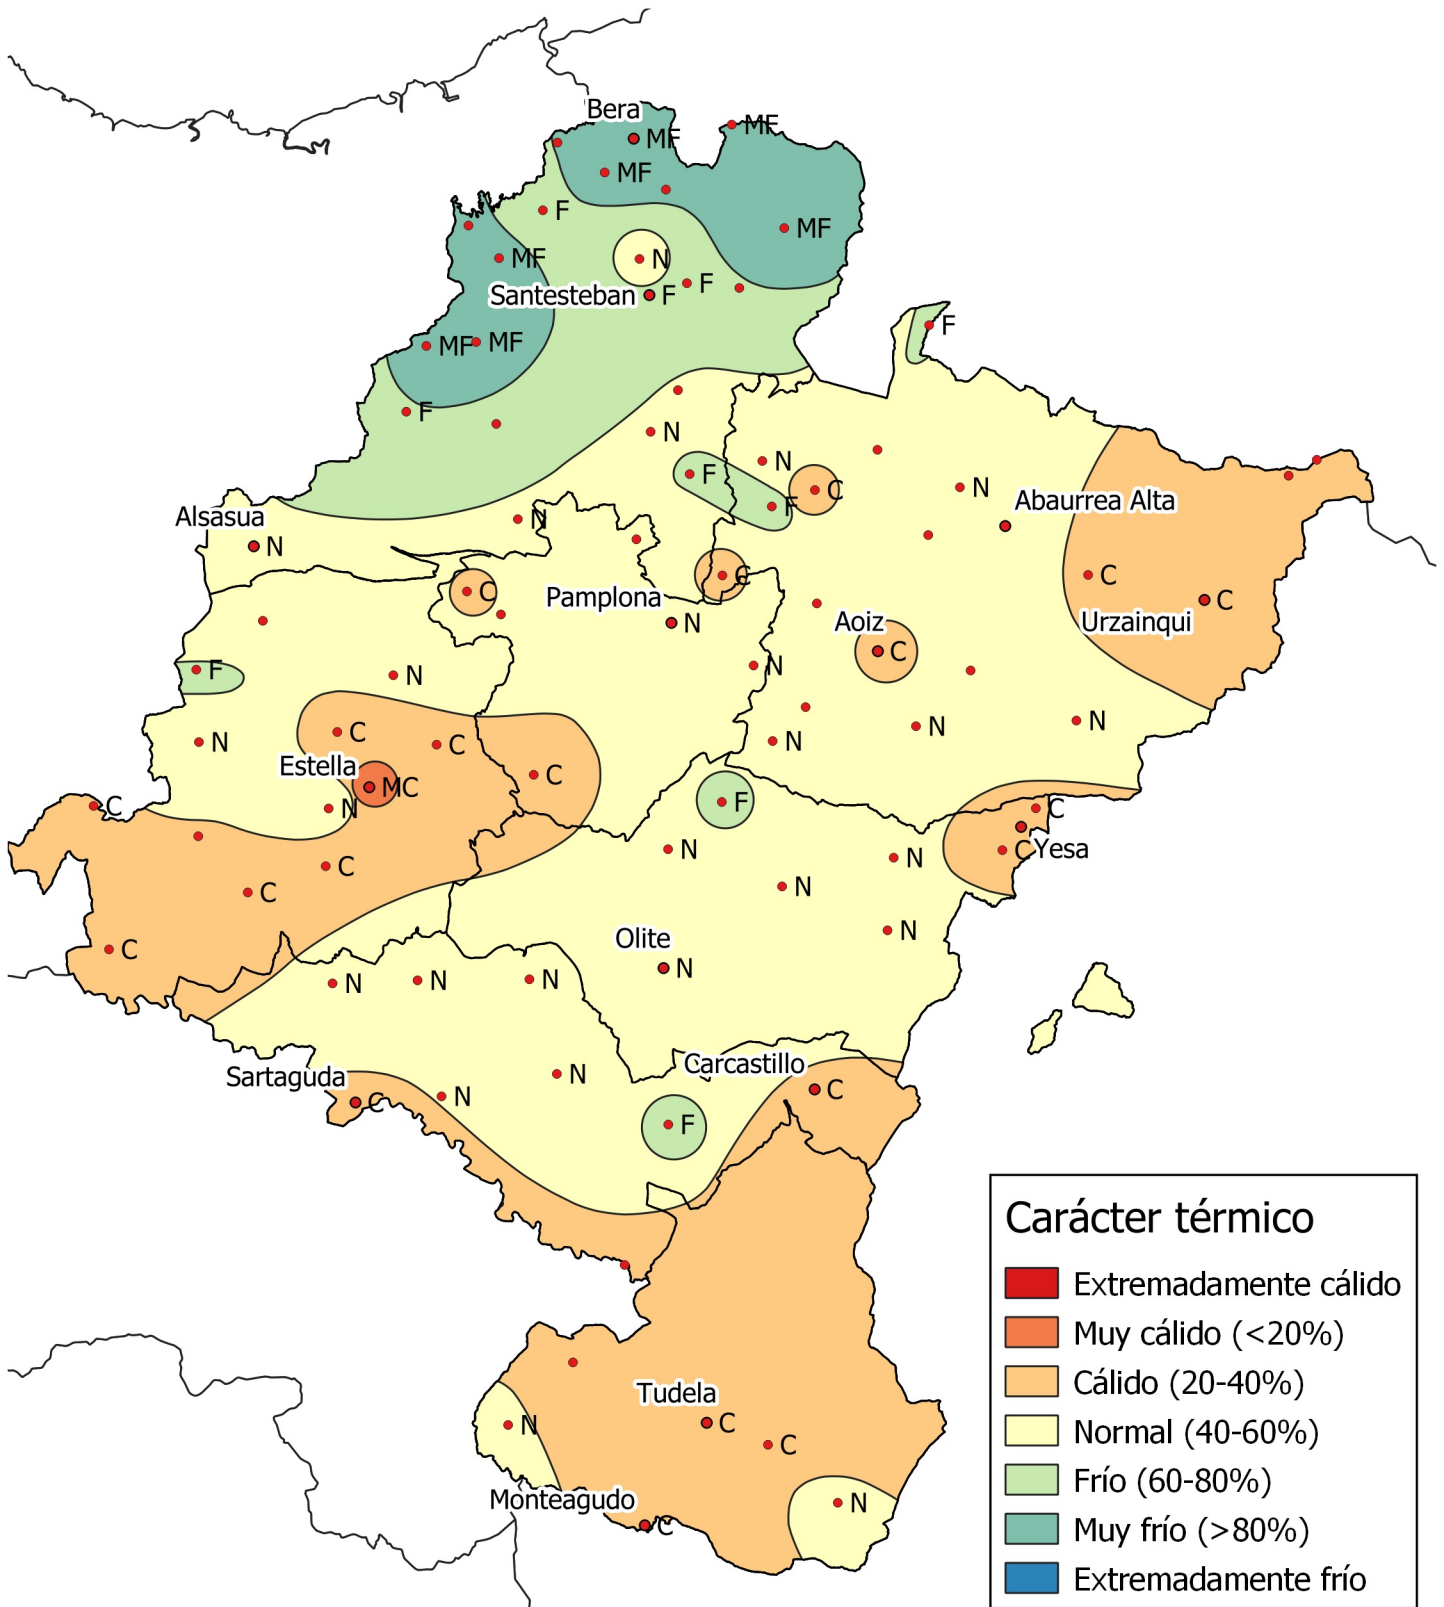

Análisis de frecuencias de temperatura. Agosto 2021

0 10 20 30 km
1:800000

Gobierno de Navarra