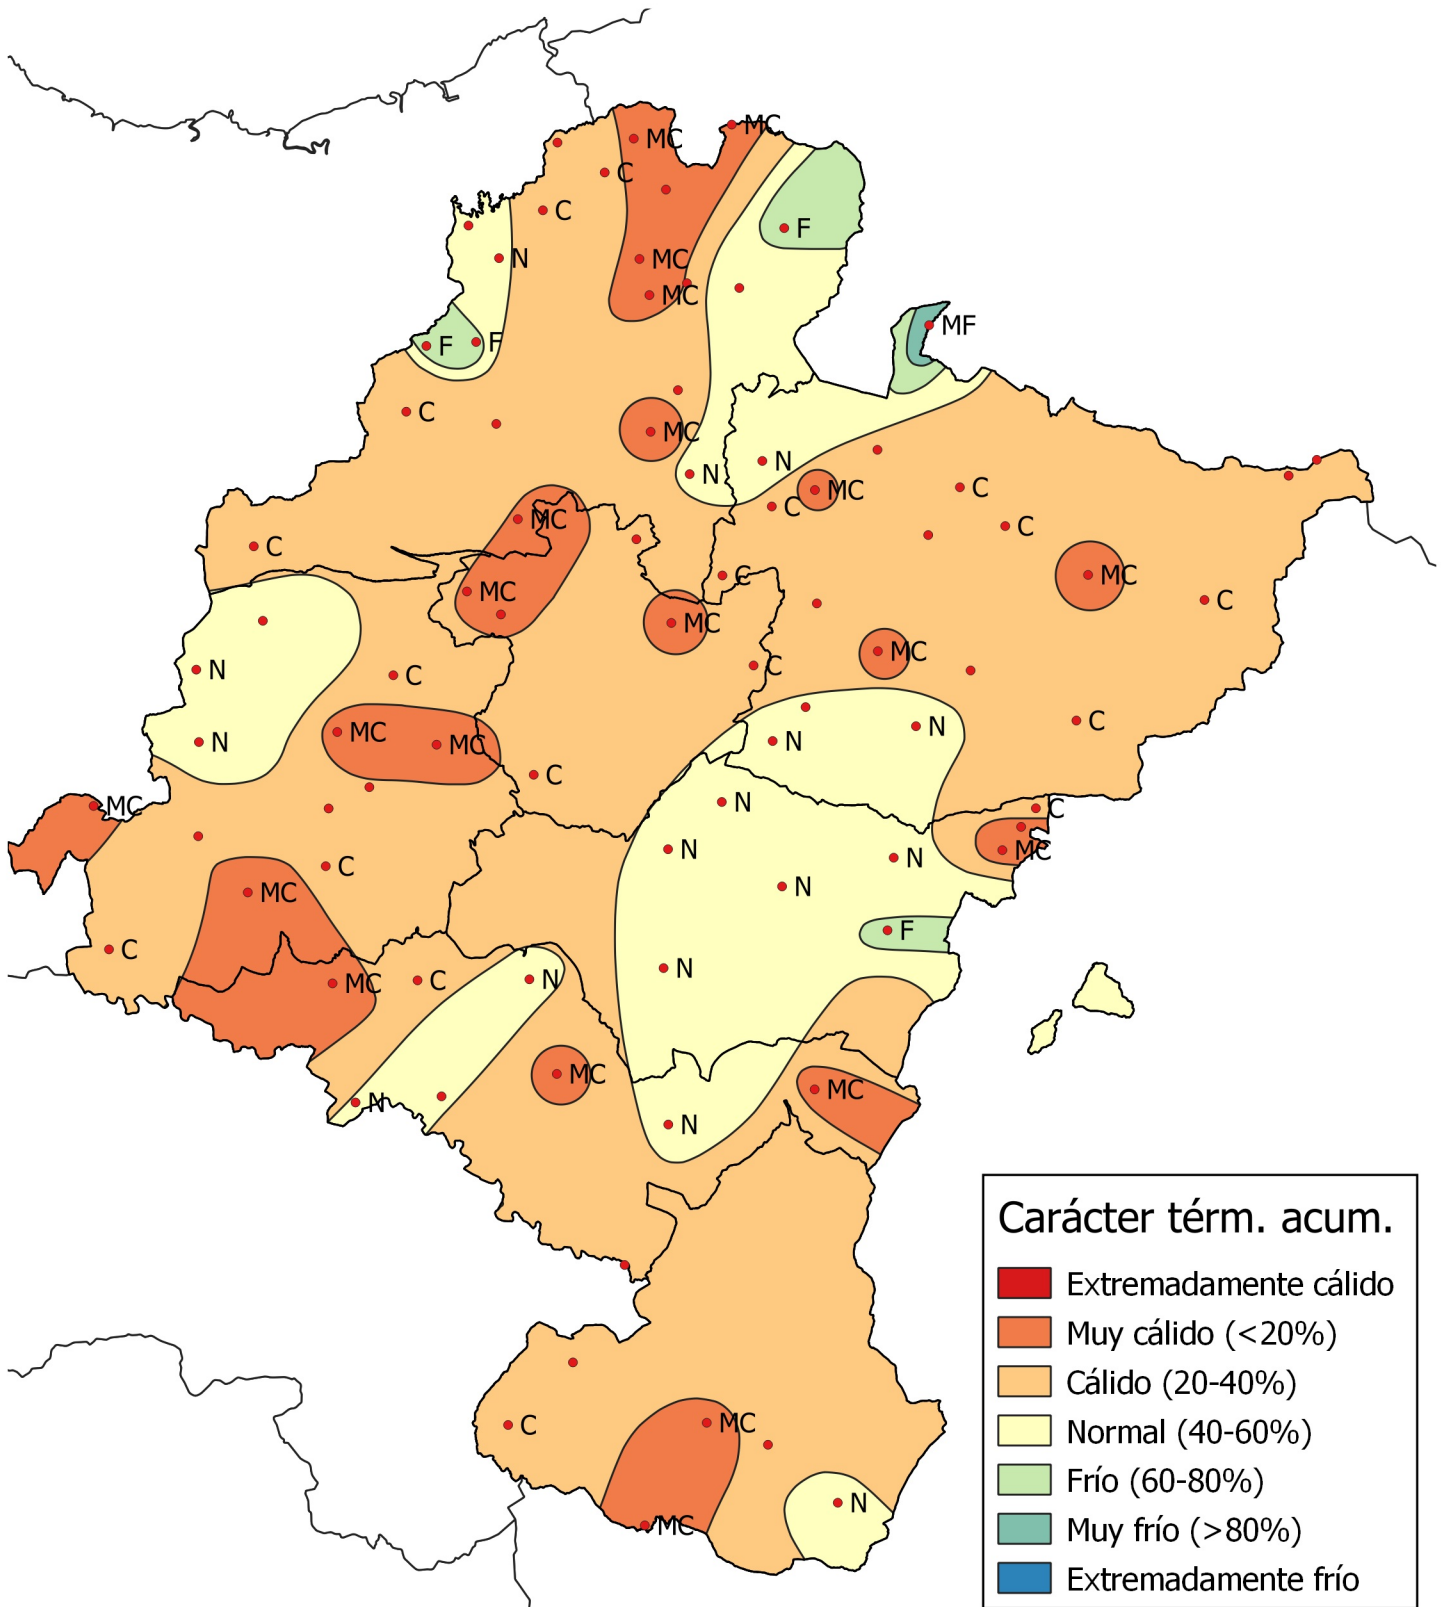

# Análisis de frecuencias de temperatura acumulada. Período desde el 1 de Septiembre de 2020 hasta el 31 de Agosto de 2021

0 10 20 30 km

1:800000

Gobierno de  
Navarra