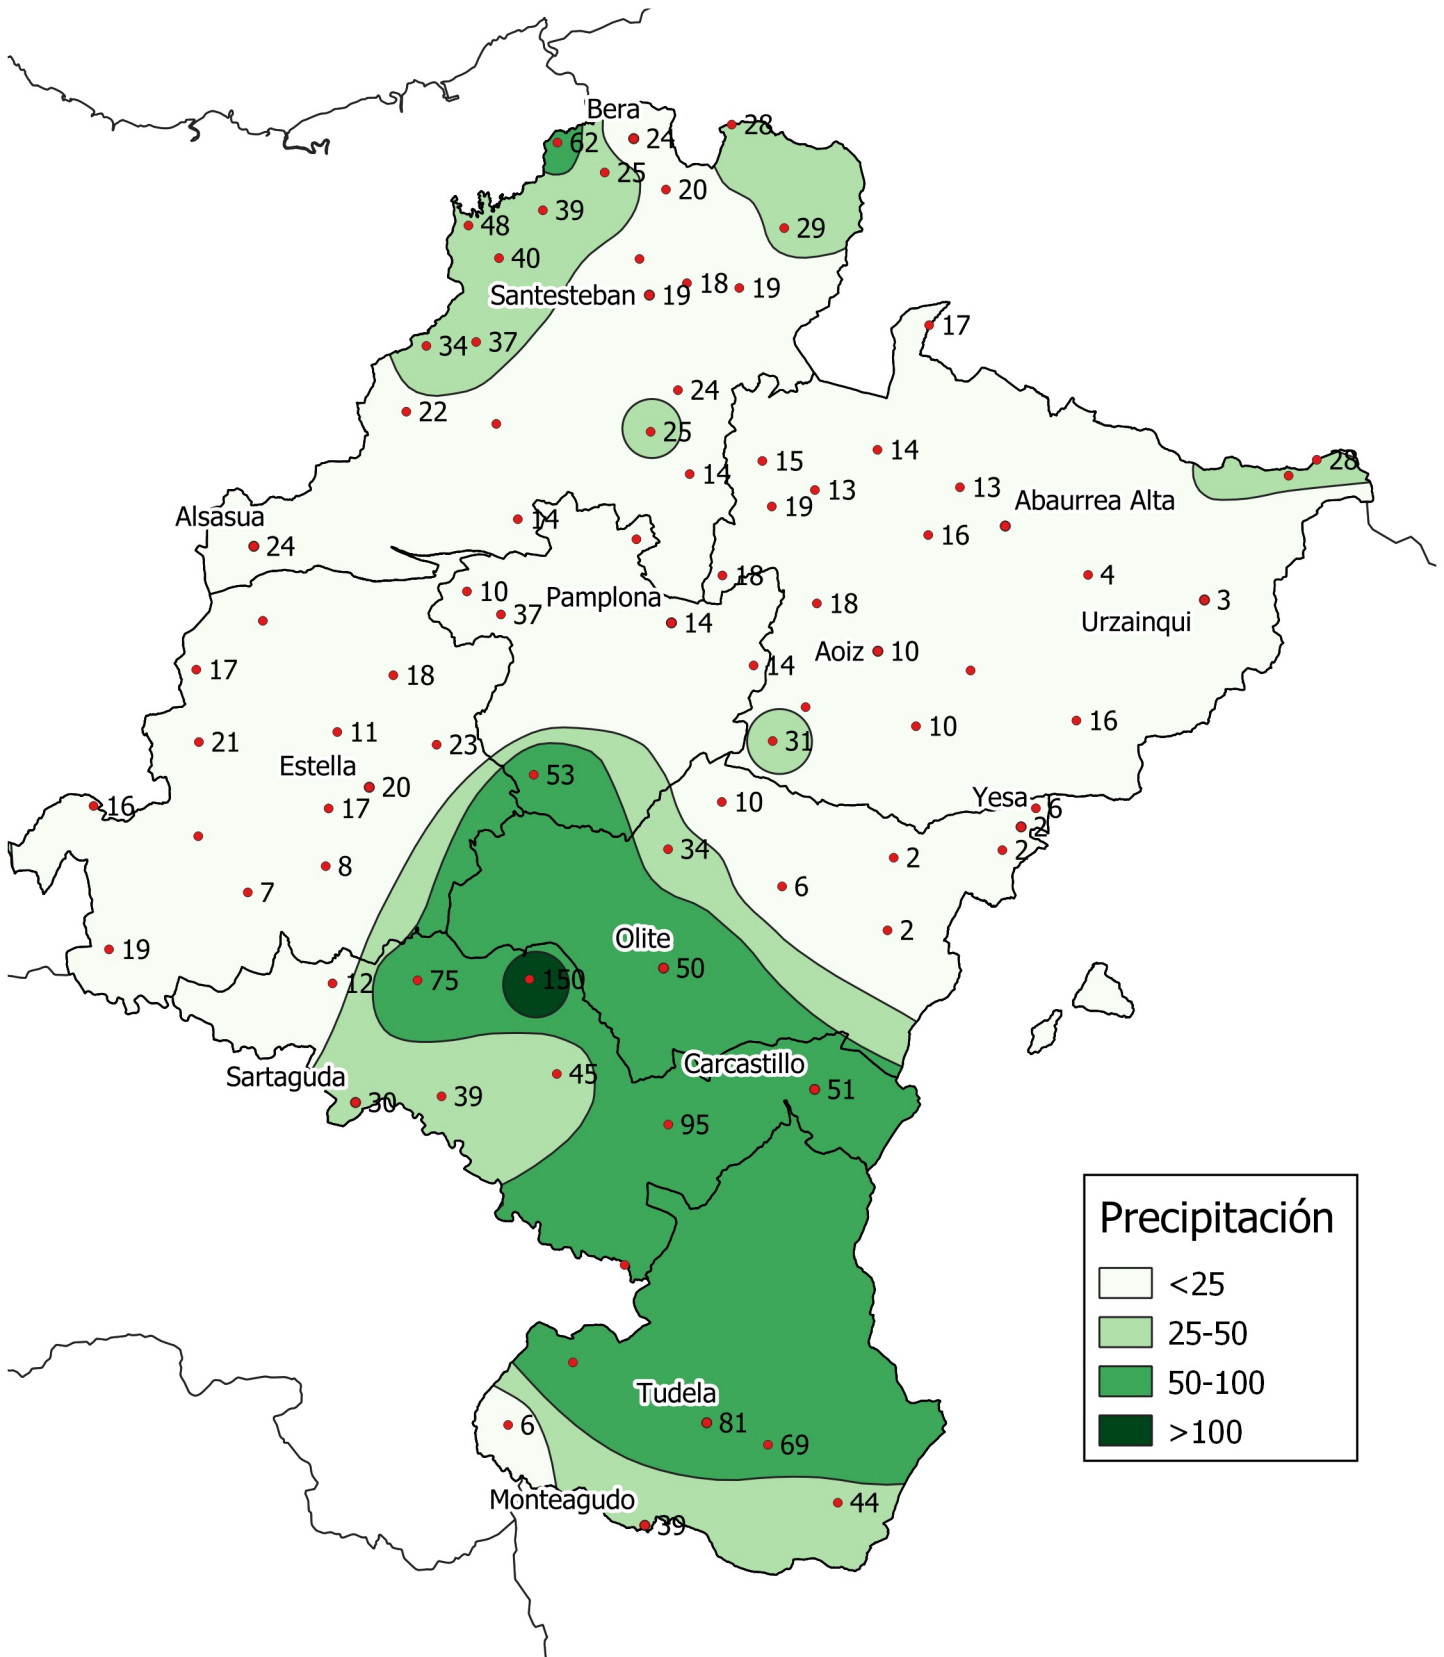

Precipitación (en mm.). Agosto 2021

0 10 20 30 km

1:800000

Gobierno de
Navarra