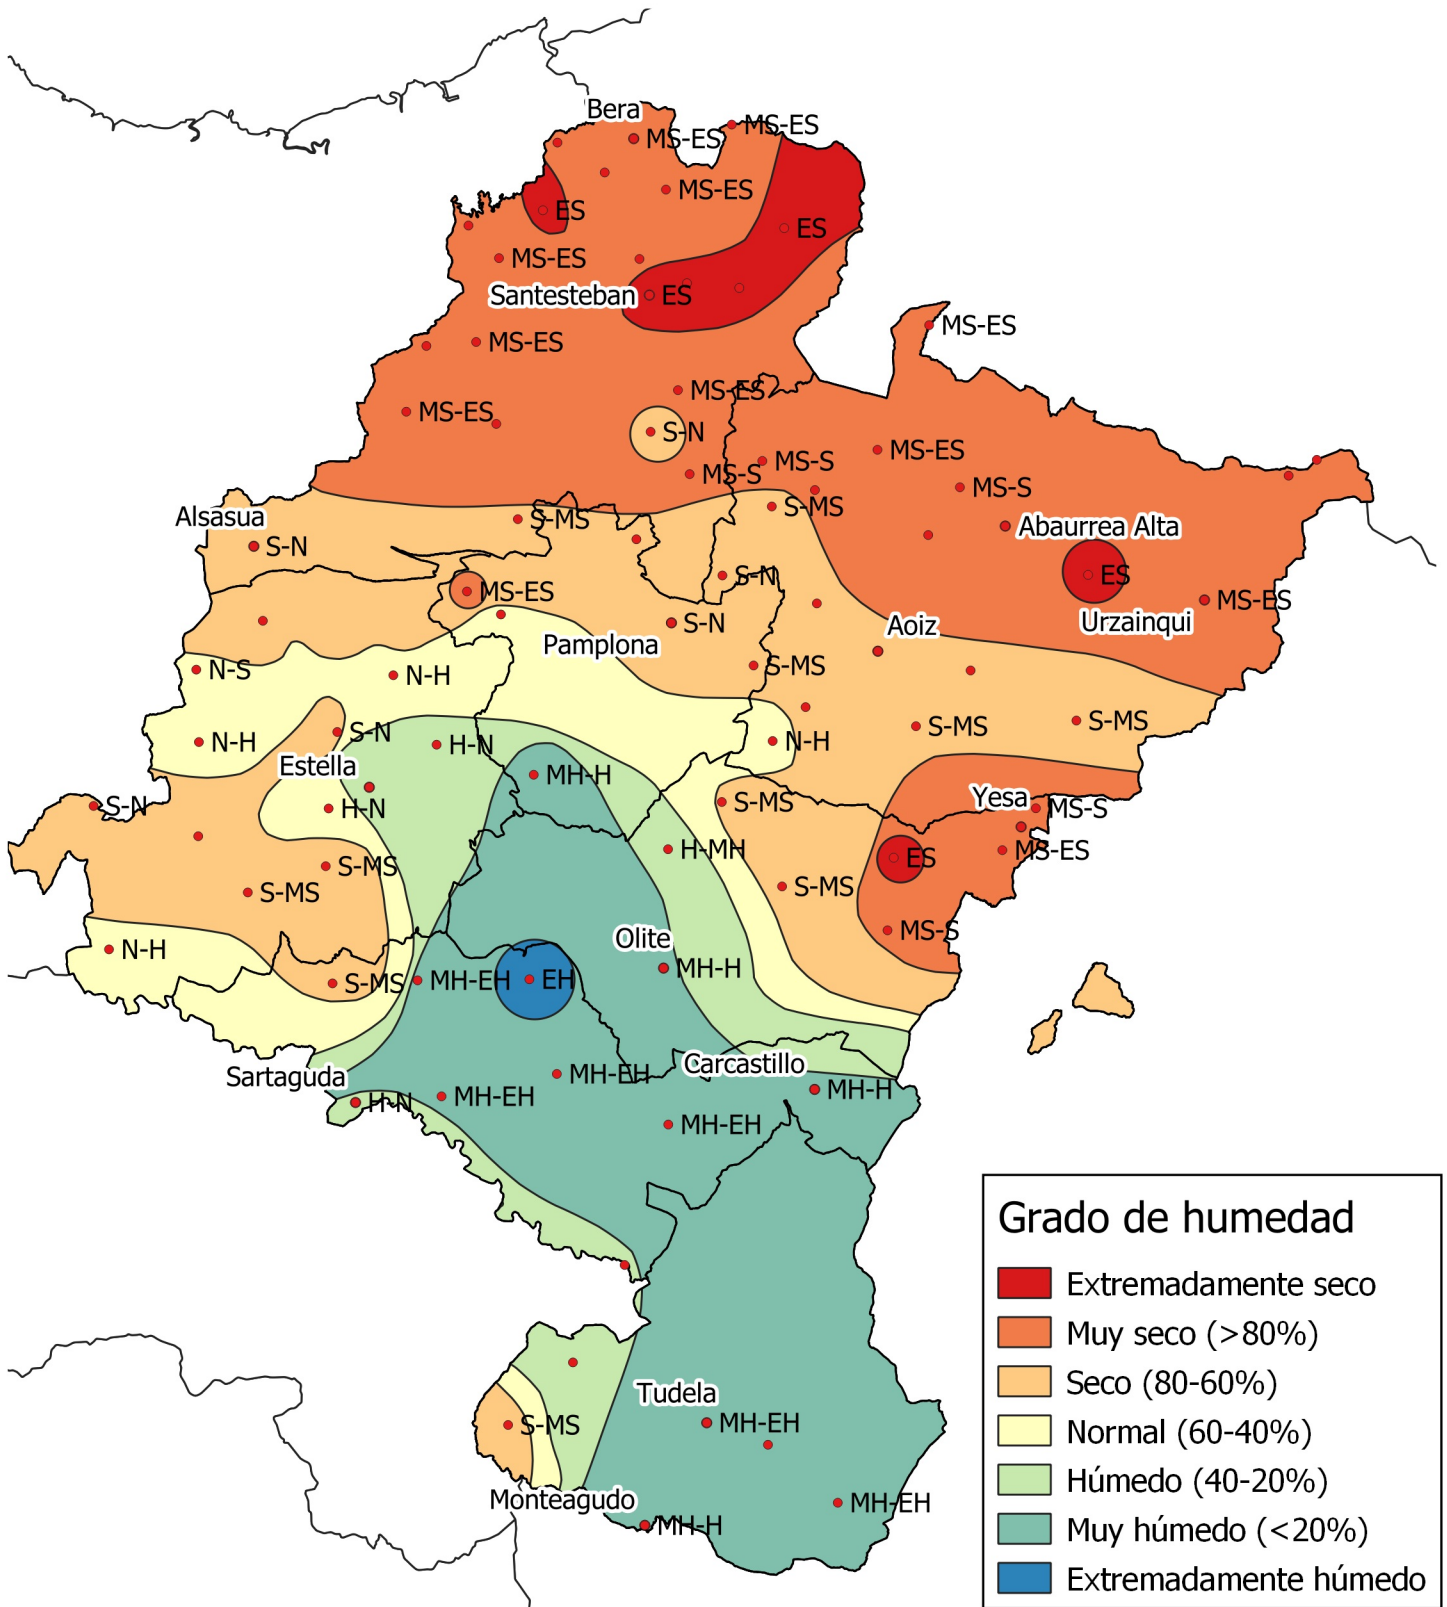

Análisis de frecuencias de precipitación. Agosto 2021

0 10 20 30 km

1:800000

Gobierno de Navarra