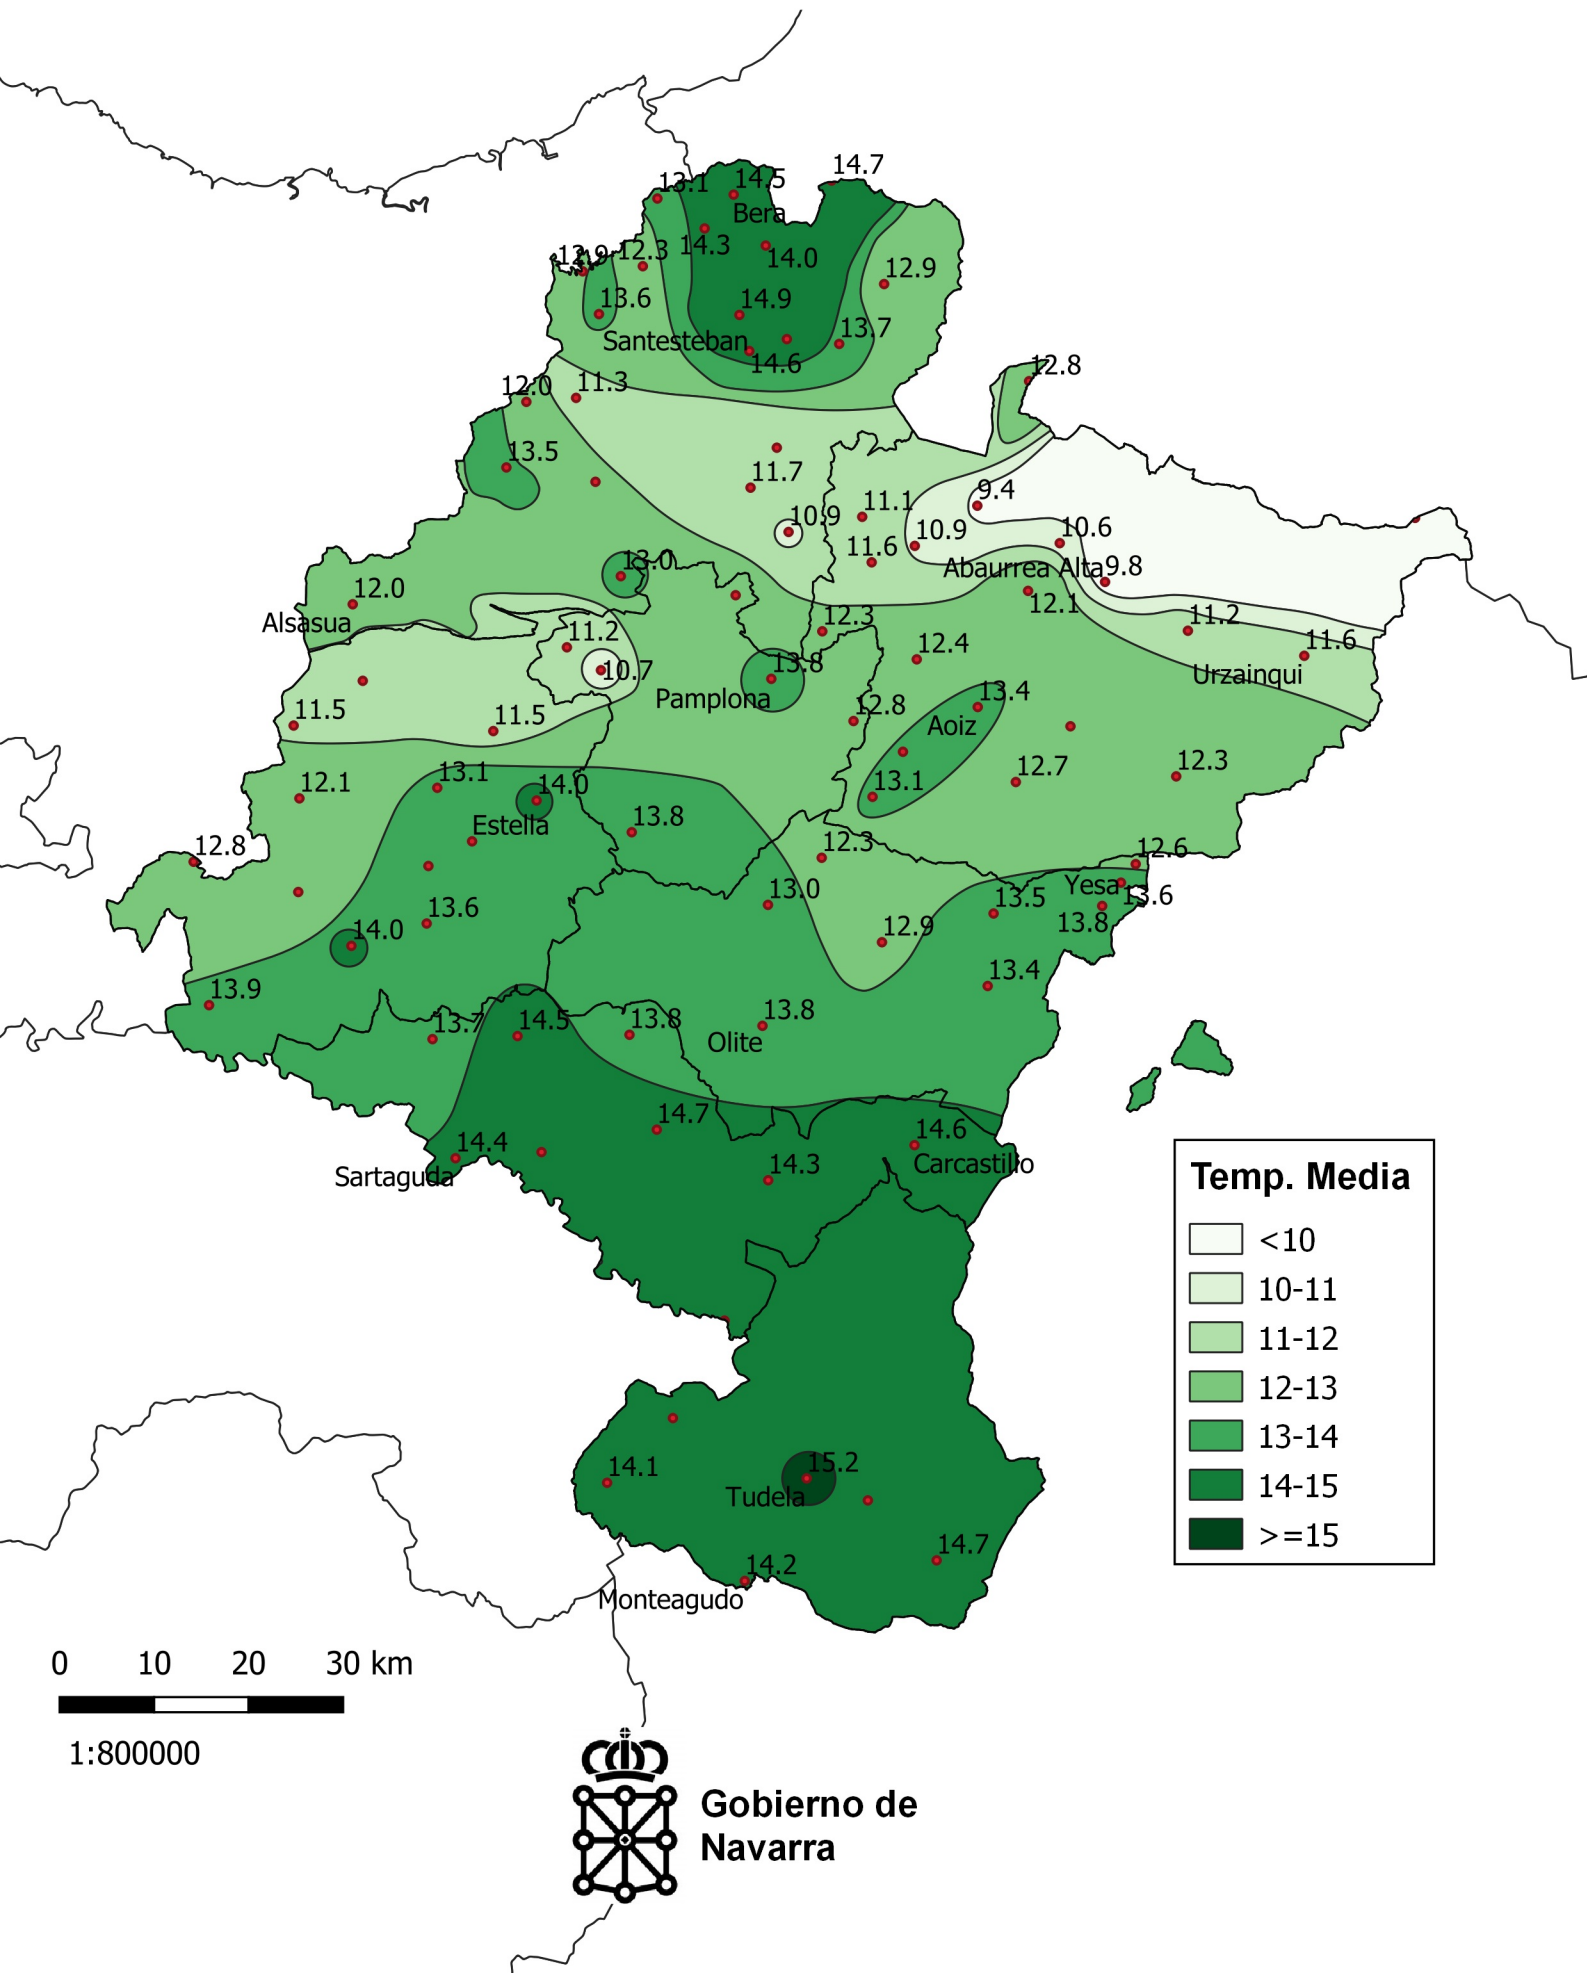

Temperatura Media (°C). Año agrícola 2020-2021

0 10 20 30 km

1:800000

Gobierno de Navarra