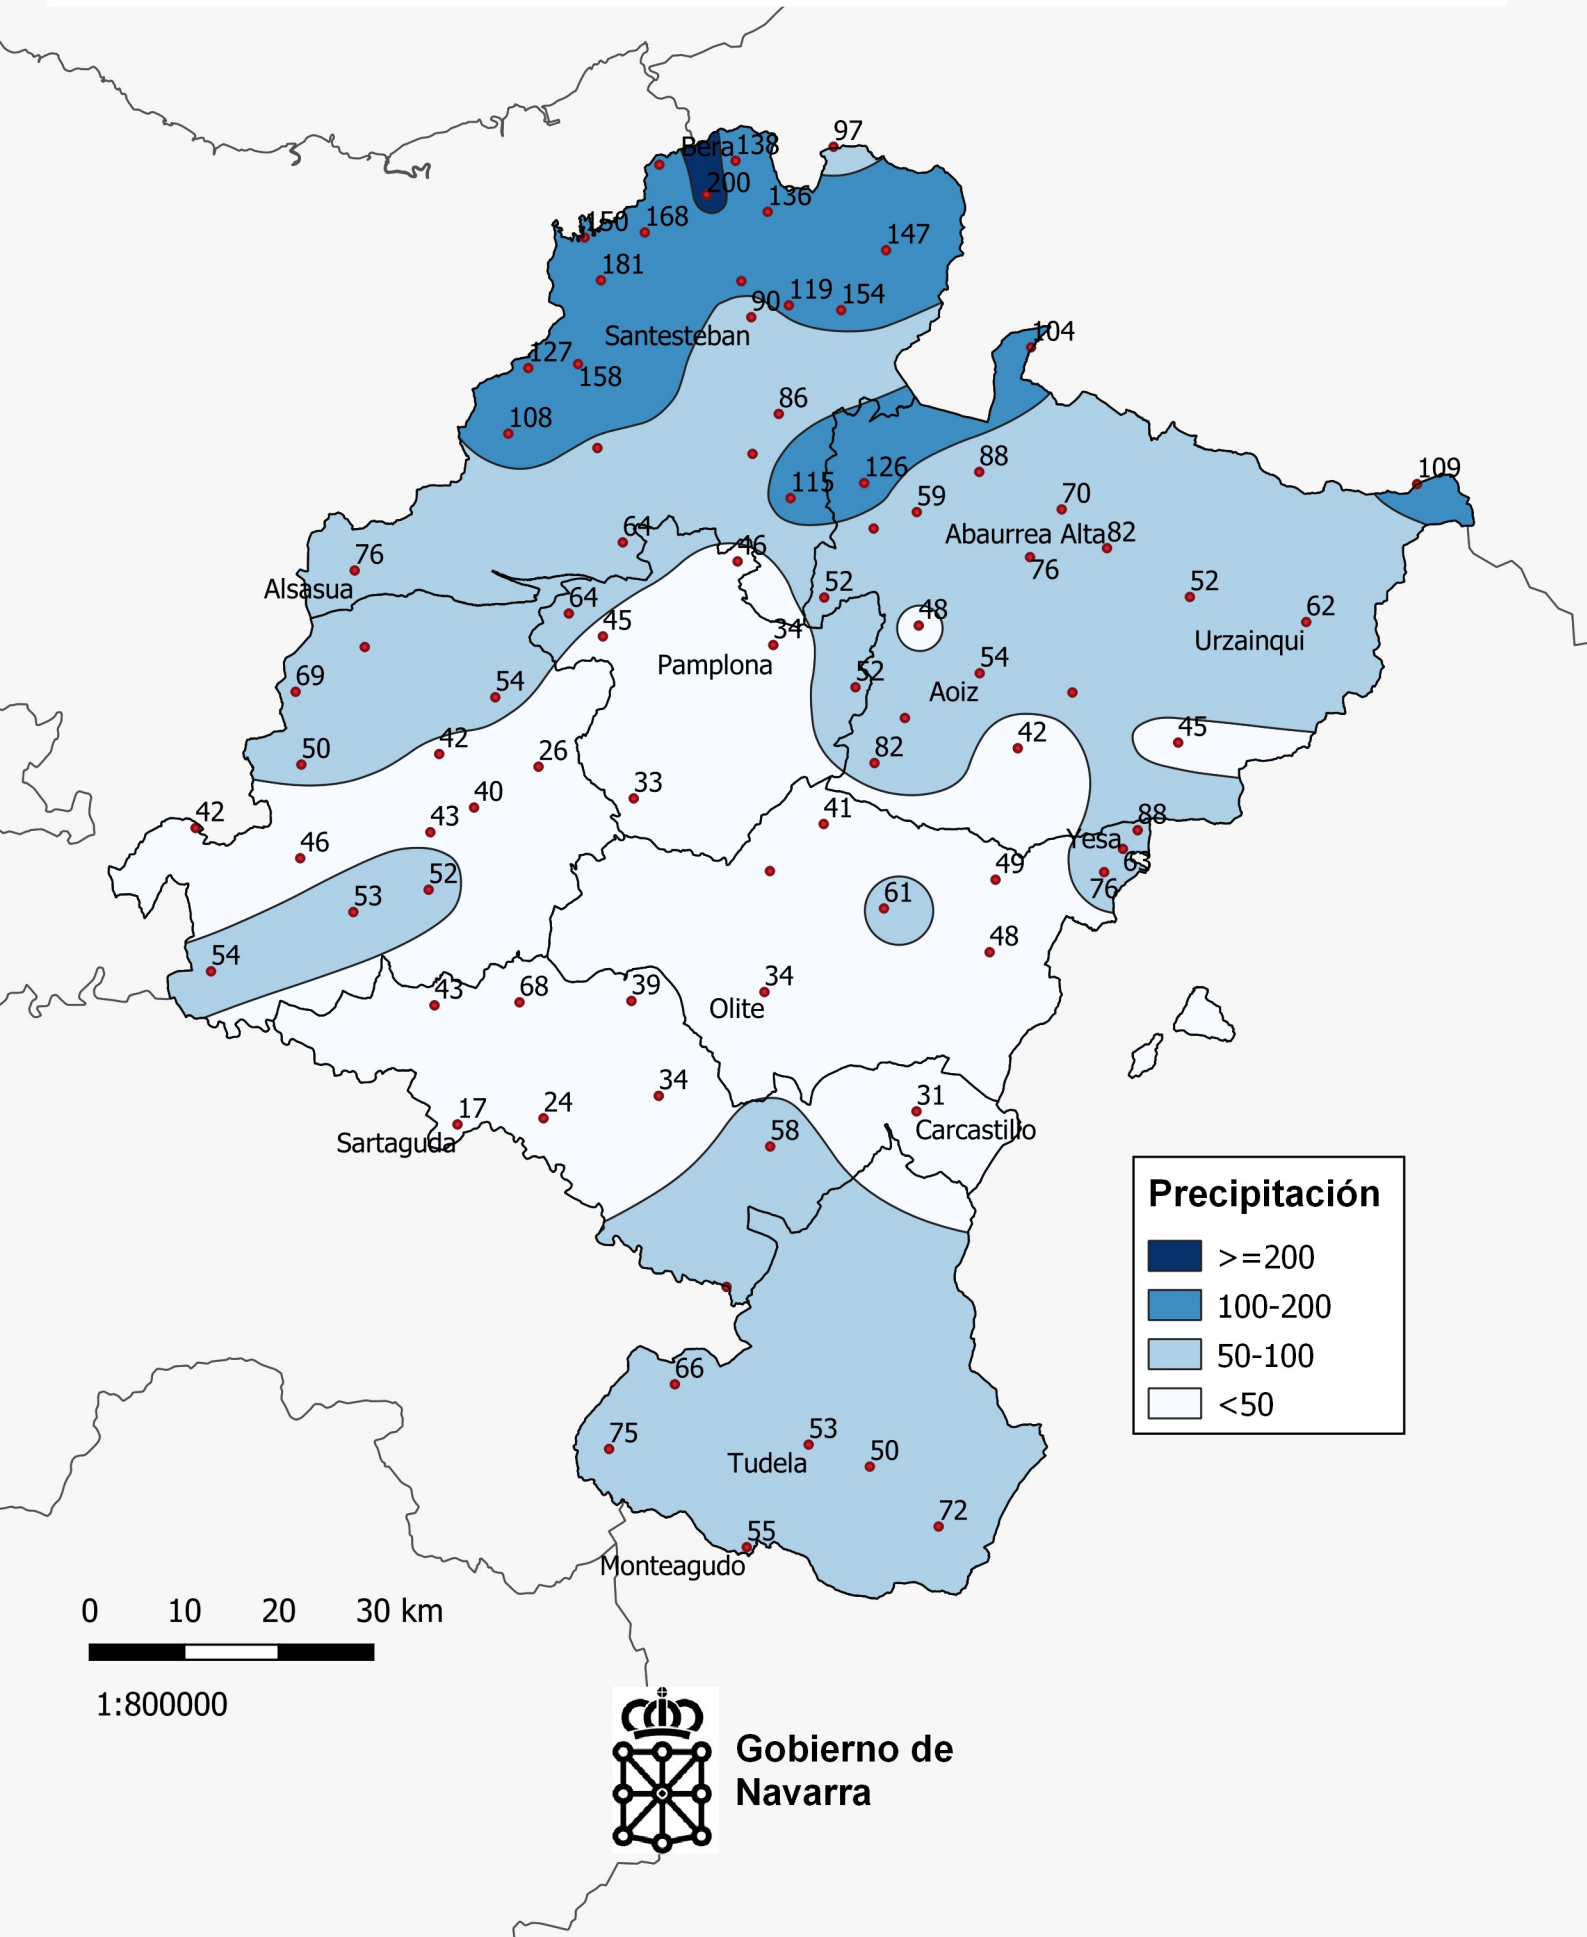

Precipitación (en mm.). Septiembre 2021

0 10 20 30 km

1:800000

Gobierno de Navarra