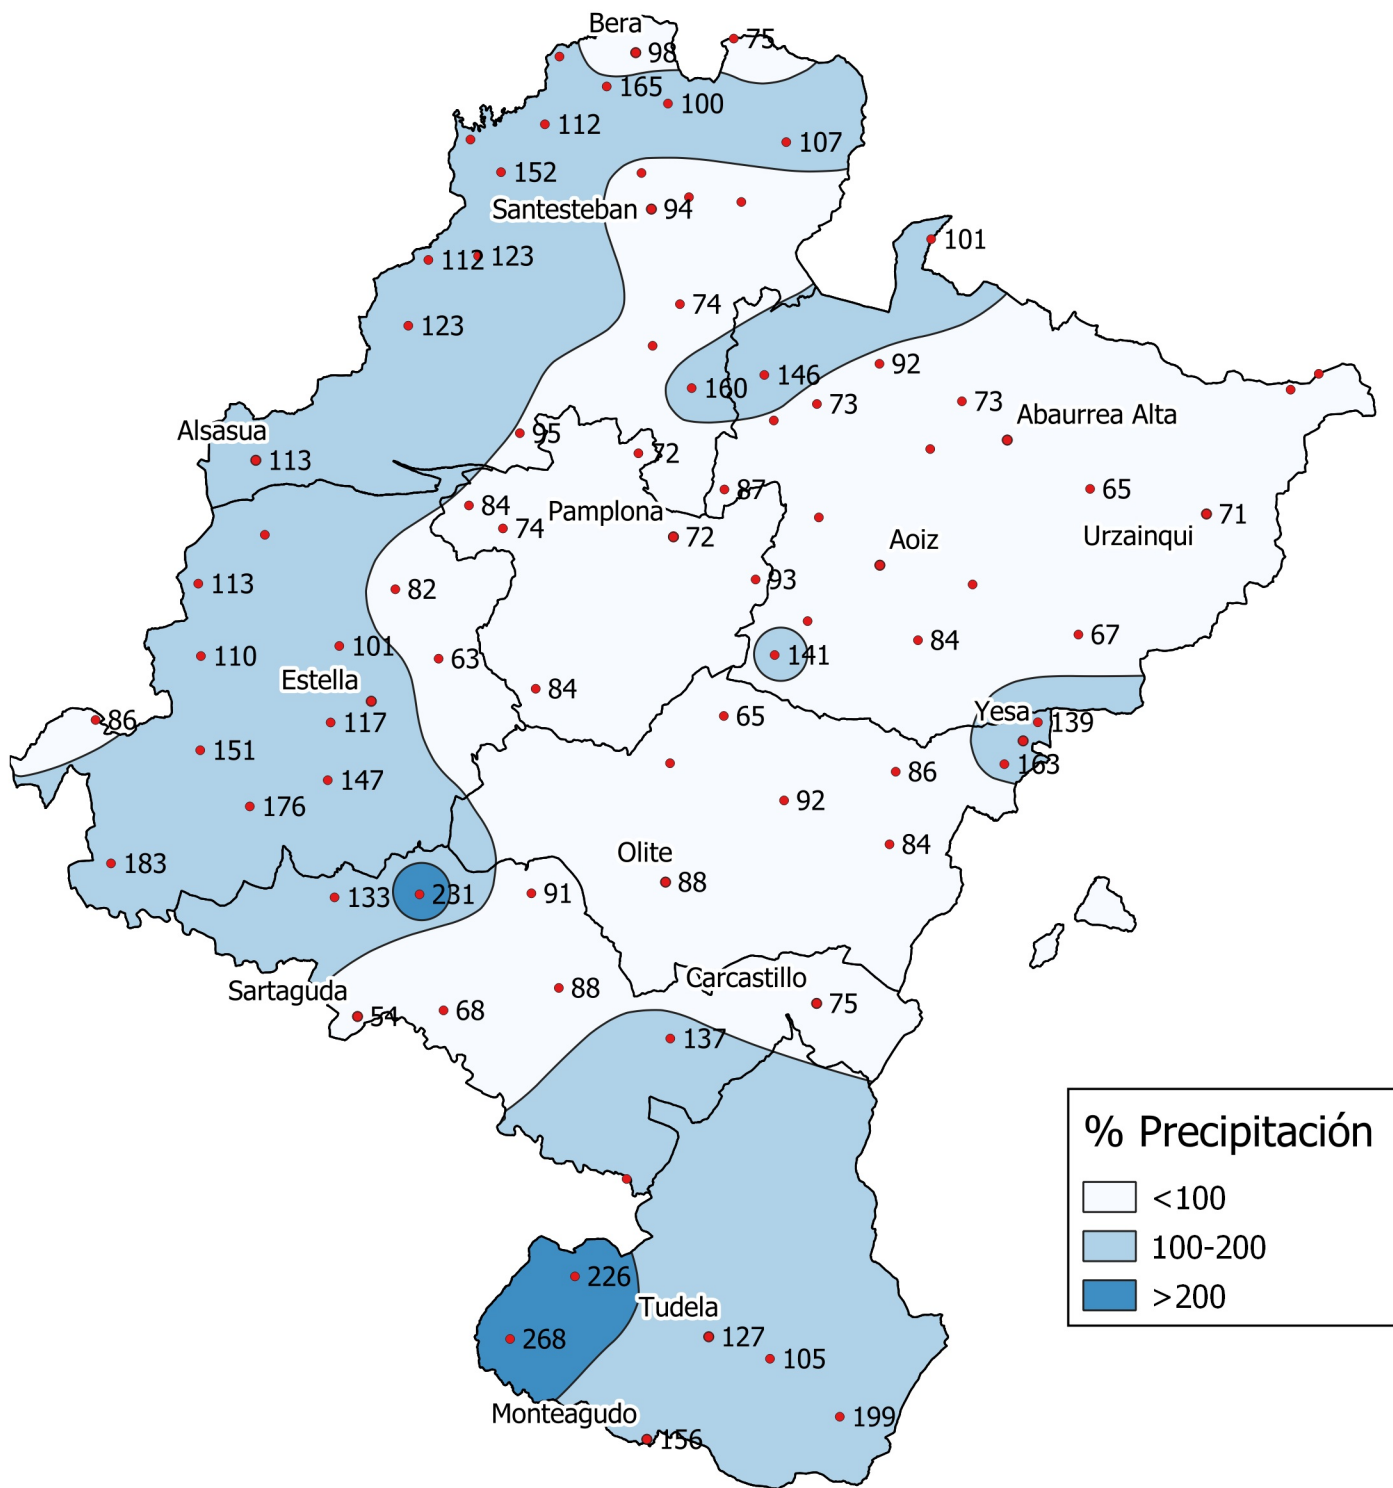

Porcentaje de precipitación respecto a la Media Histórica. Septiembre 2021

0 10 20 30 km

1:800000

Gobierno de Navarra