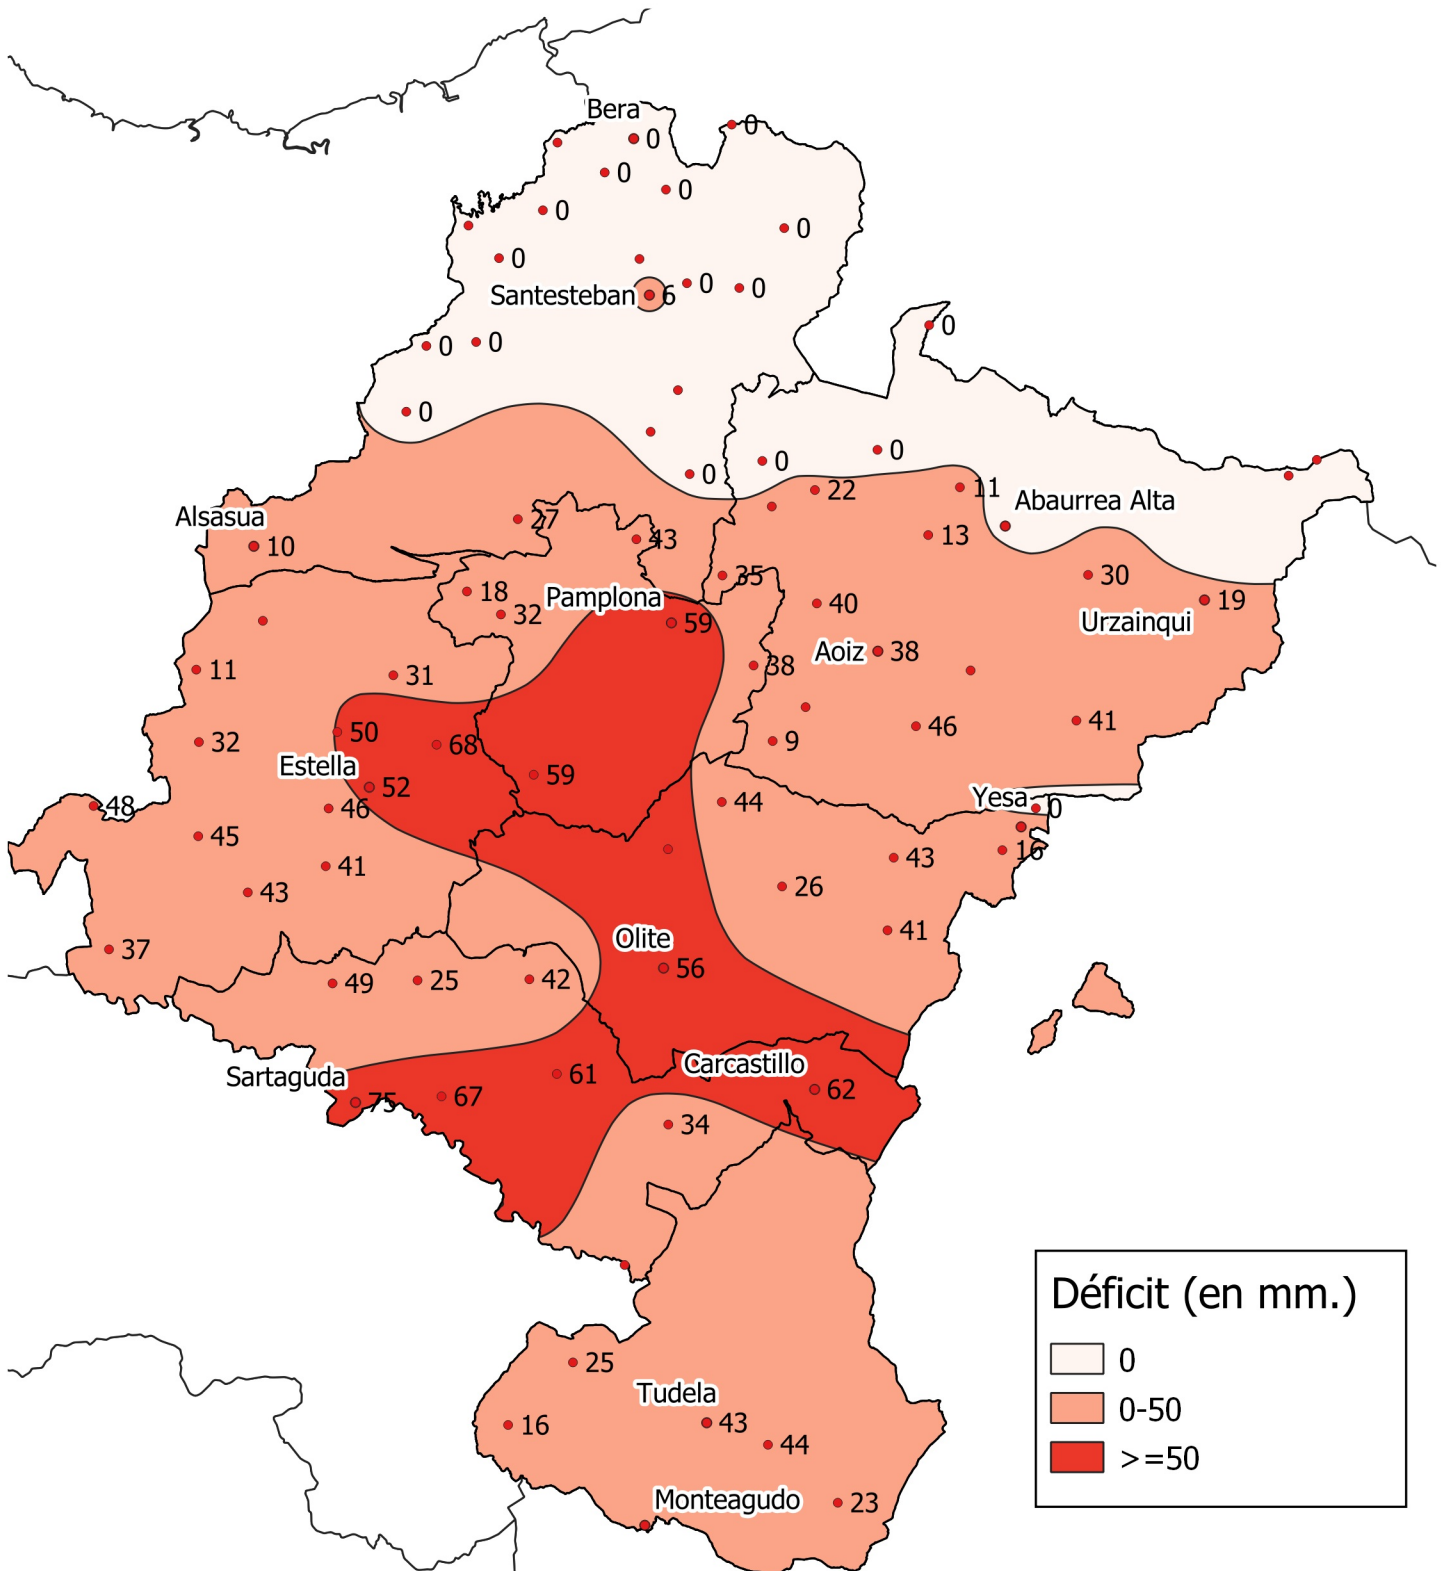

Déficit (en mm.). Septiembre 2021

0 10 20 30 km

1:800000

Gobierno de Navarra