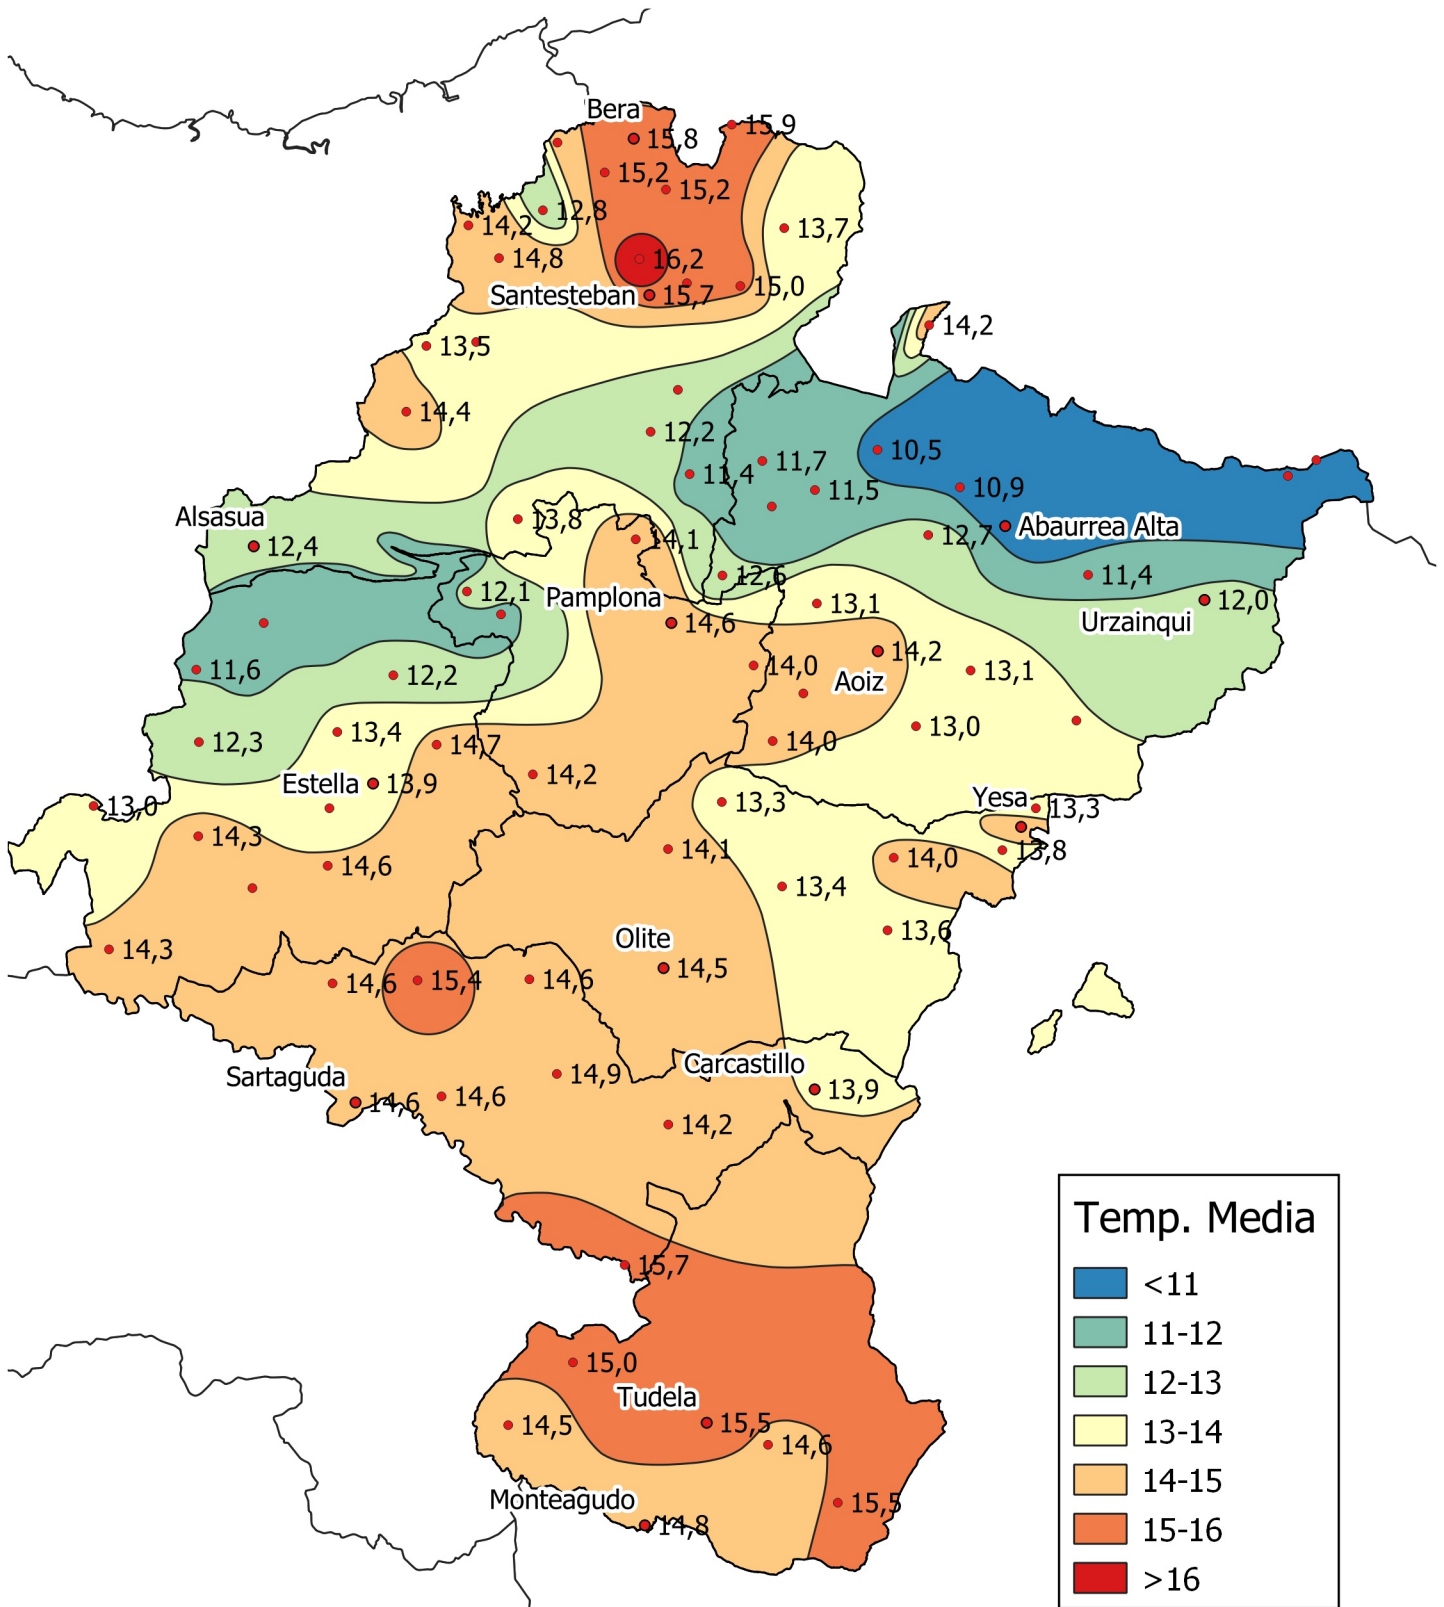

Temperatura Media (°C). Octubre 2021

0 10 20 30 km

1:800000

Gobierno de Navarra