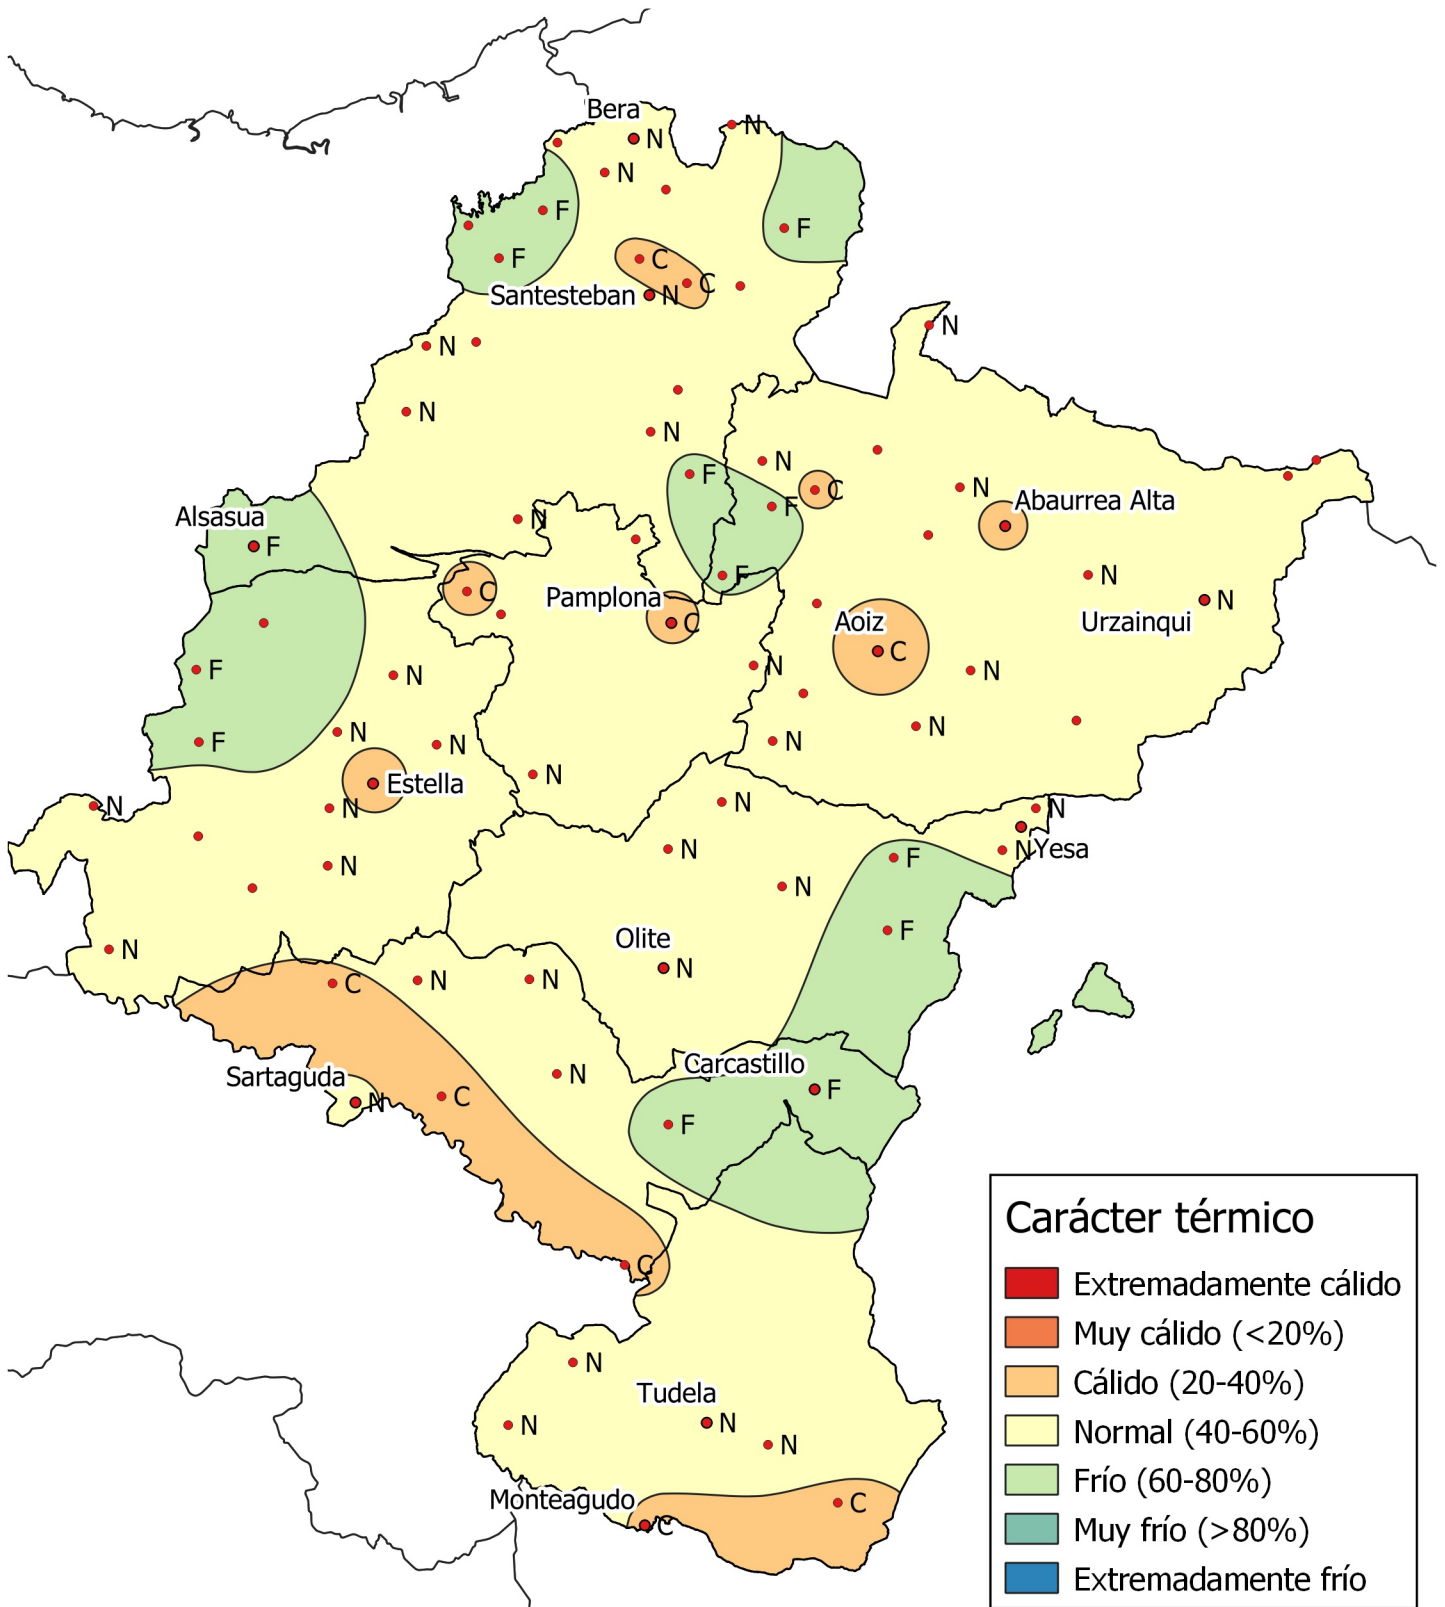

# Análisis de frecuencias de temperatura. Octubre 2021

0 10 20 30 km

1:800000

Gobierno de  
Navarra