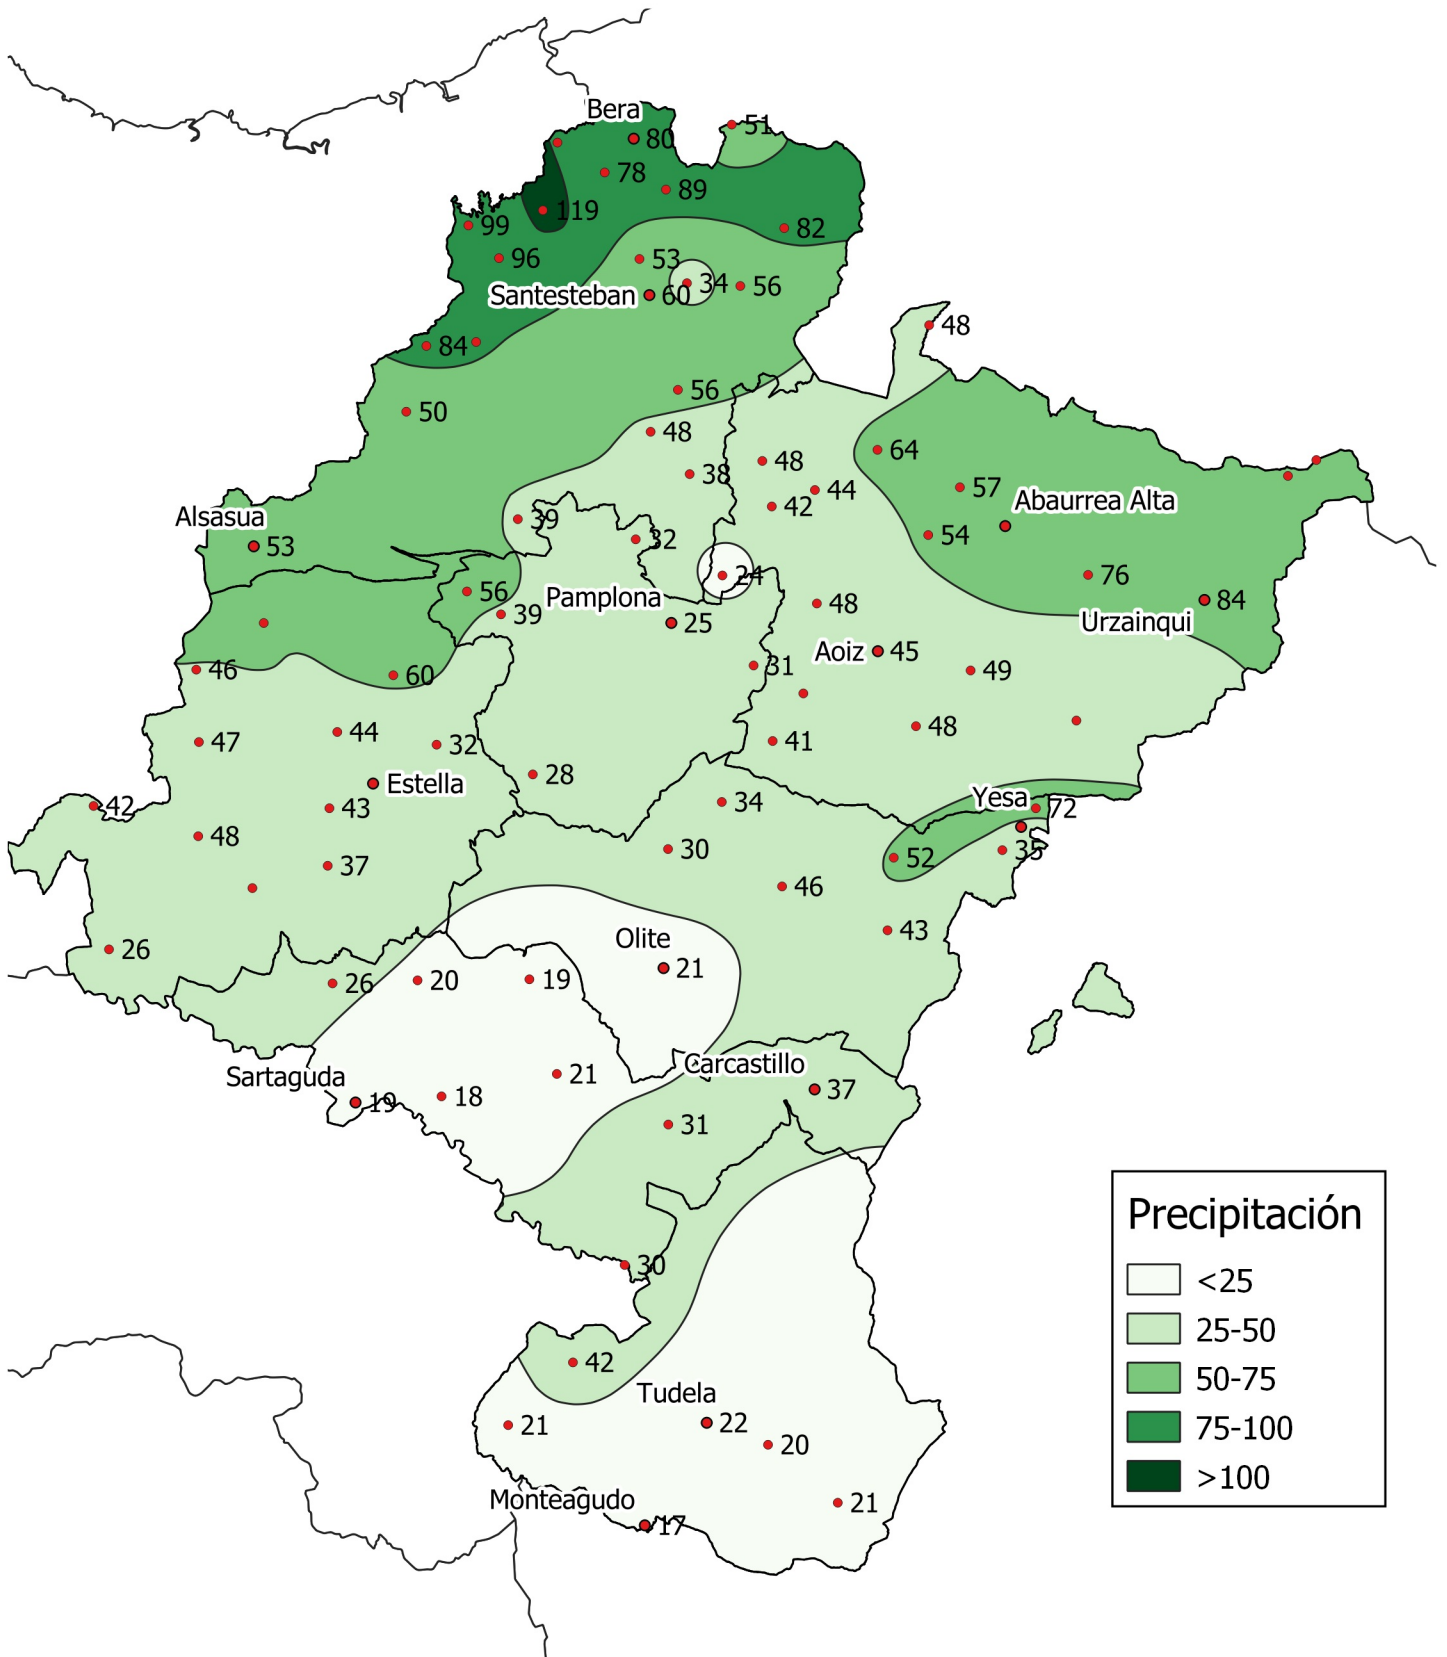

Precipitación (en mm.). Octubre 2021

0 10 20 30 km

1:800000

Gobierno de Navarra