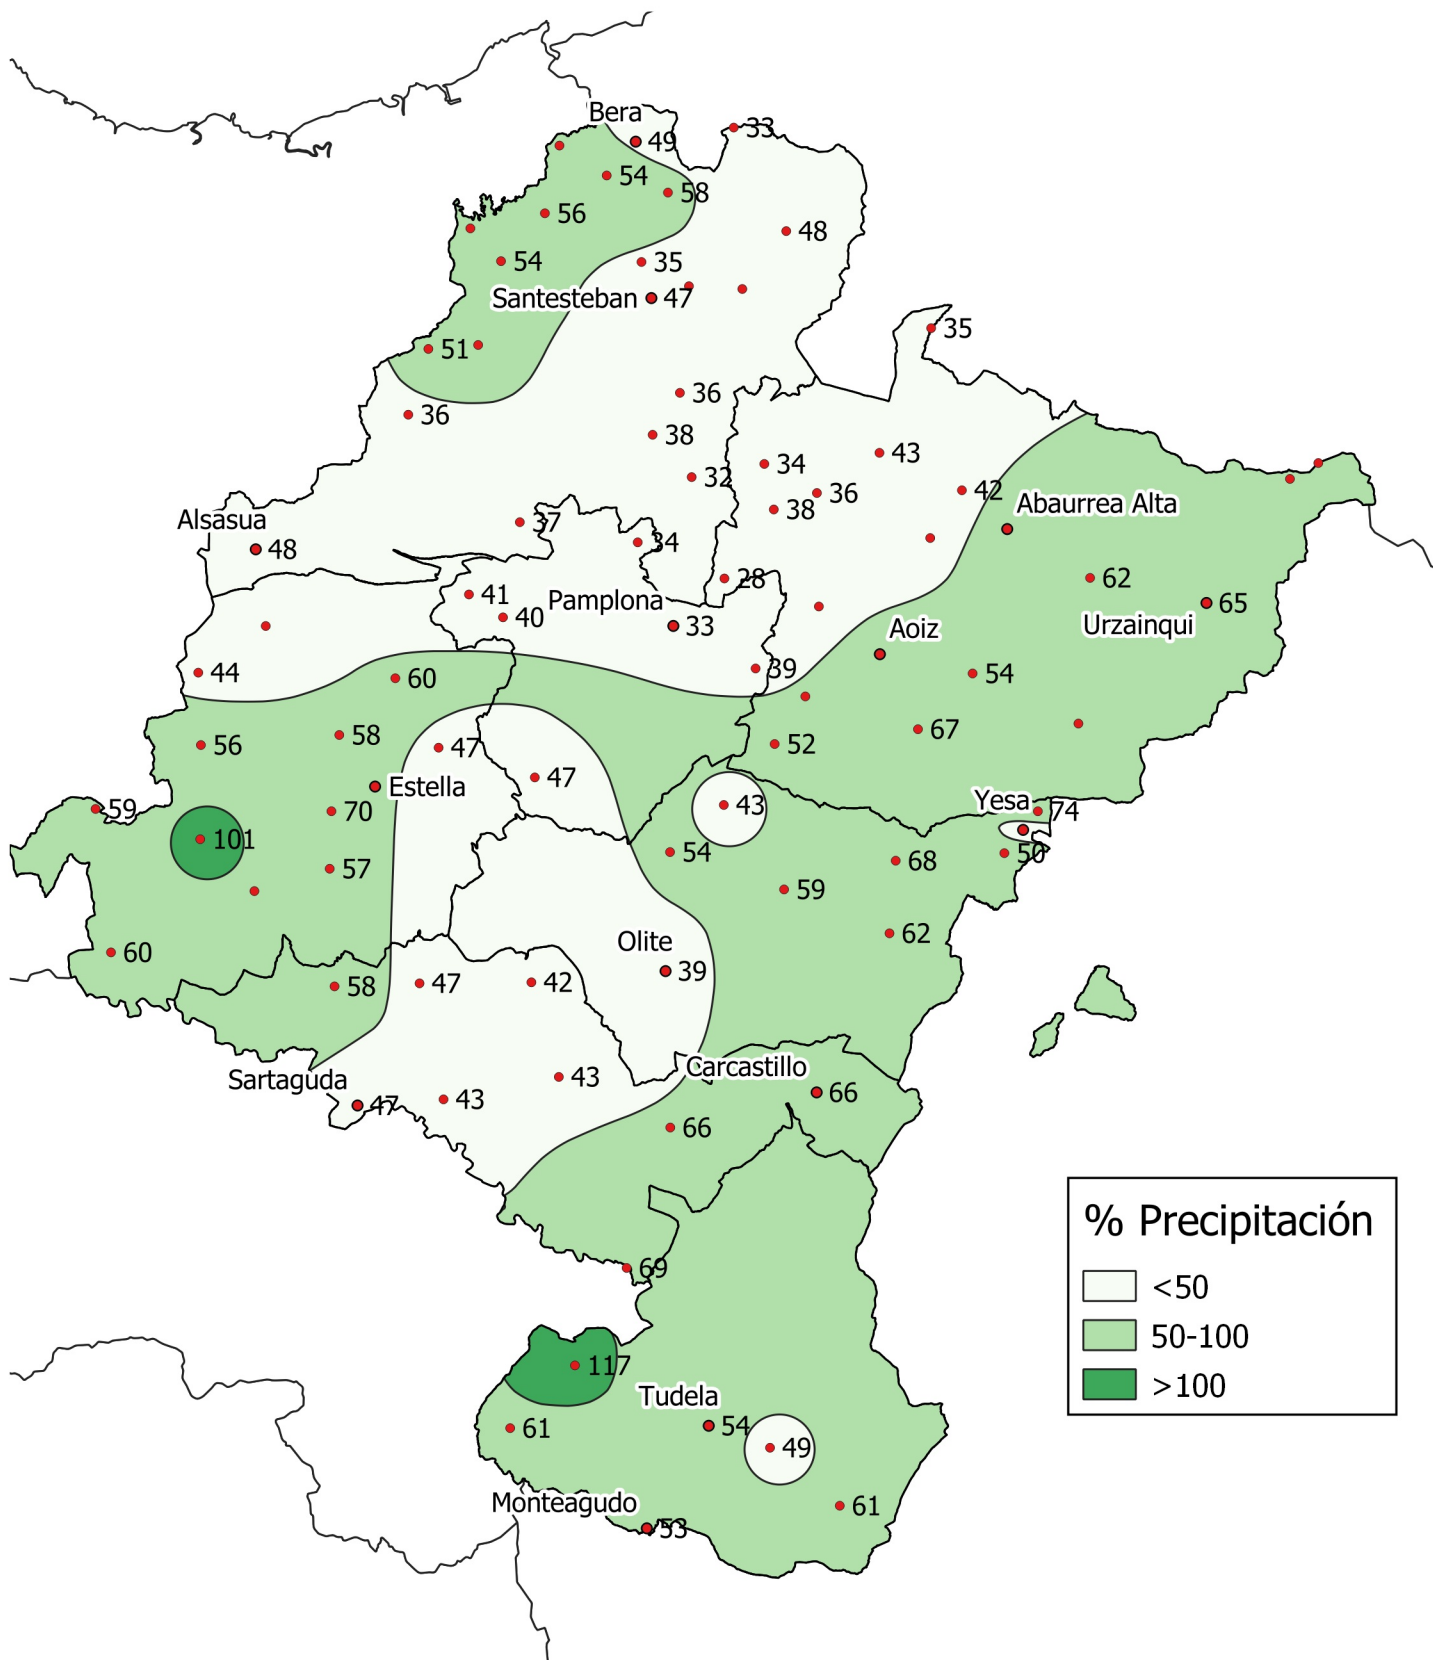

Porcentaje de precipitación respecto a la Media Histórica. Octubre 2021

0 10 20 30 km
1:800000

Gobierno de Navarra