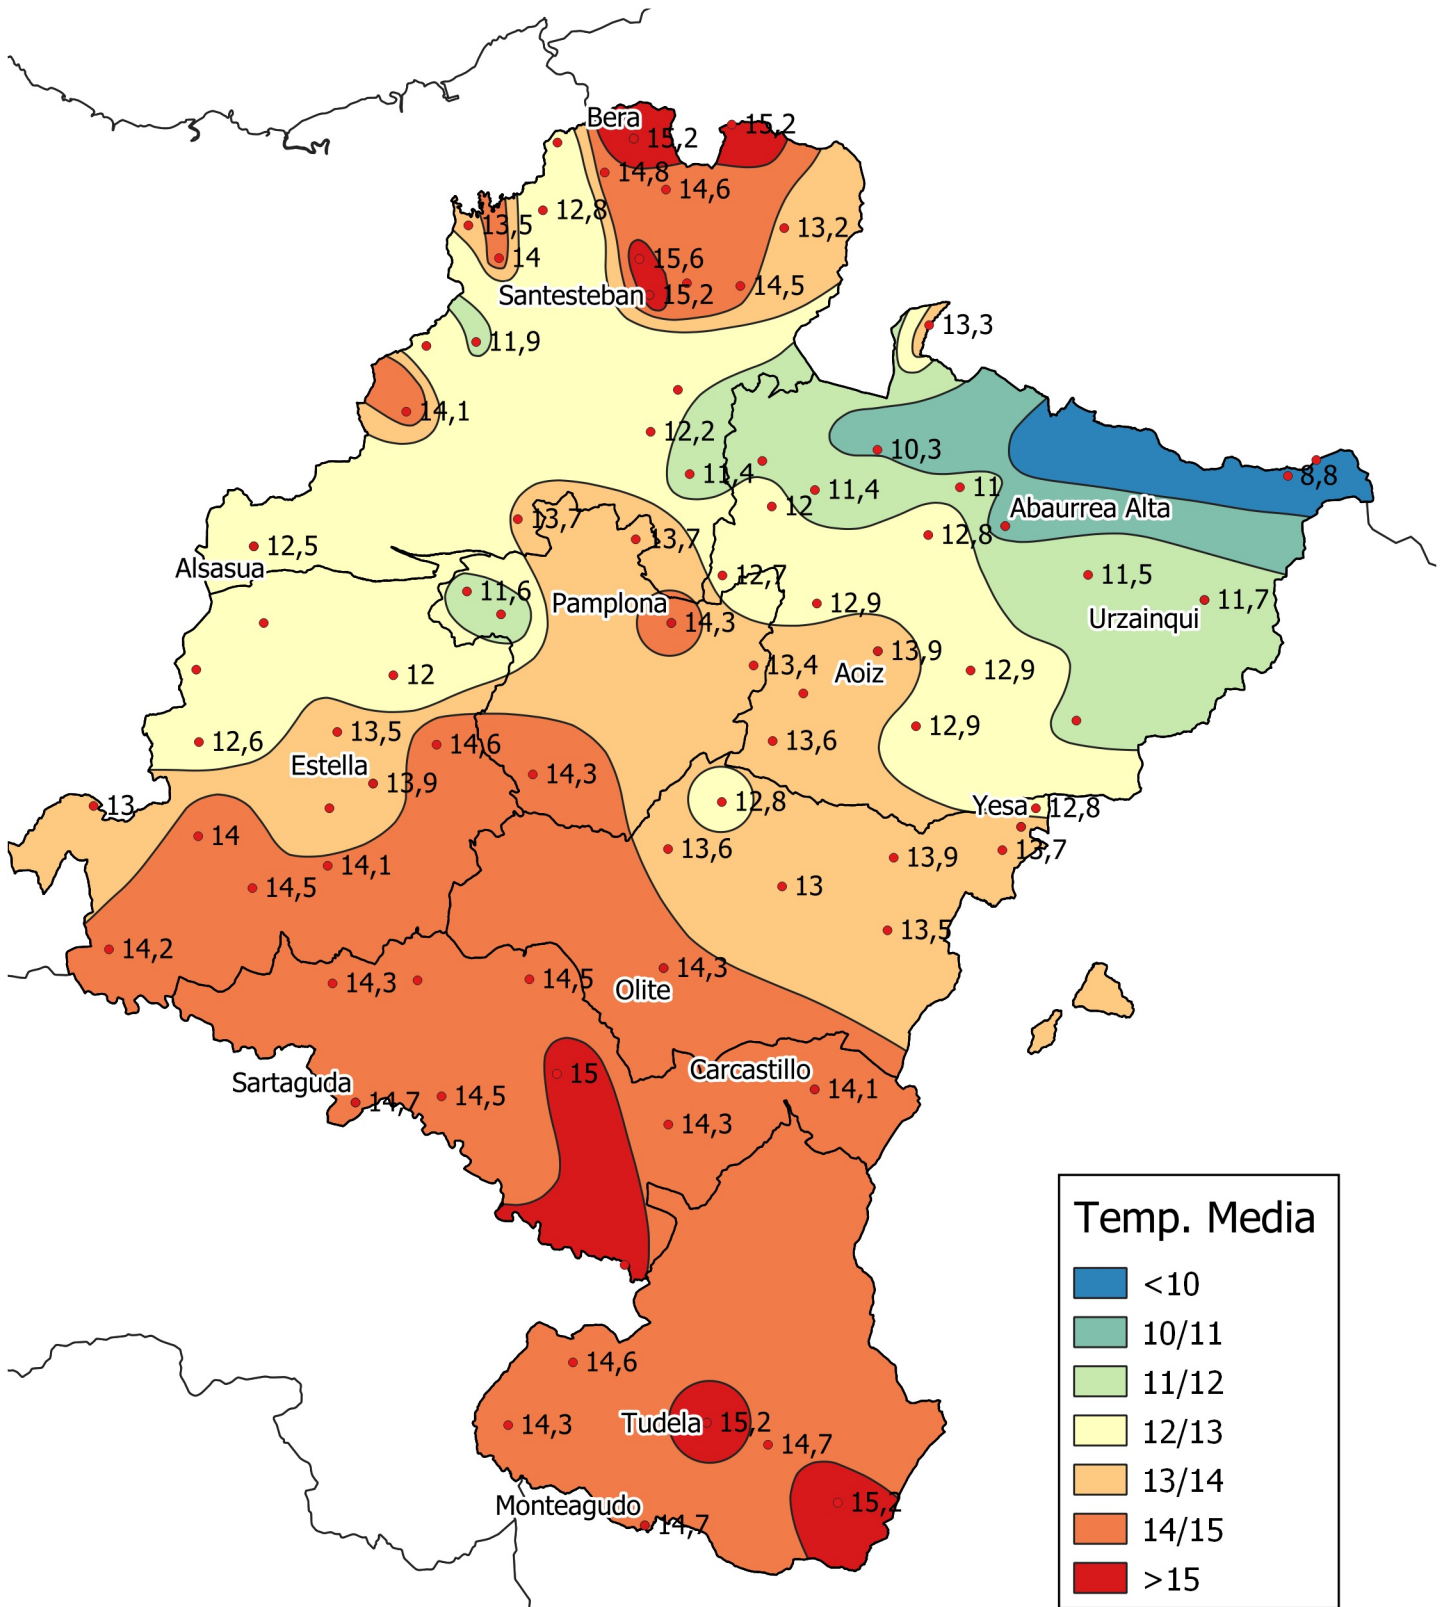

Temperatura Media (°C). Otoño 2021

0 10 20 30 km

1:800000

Gobierno de Navarra