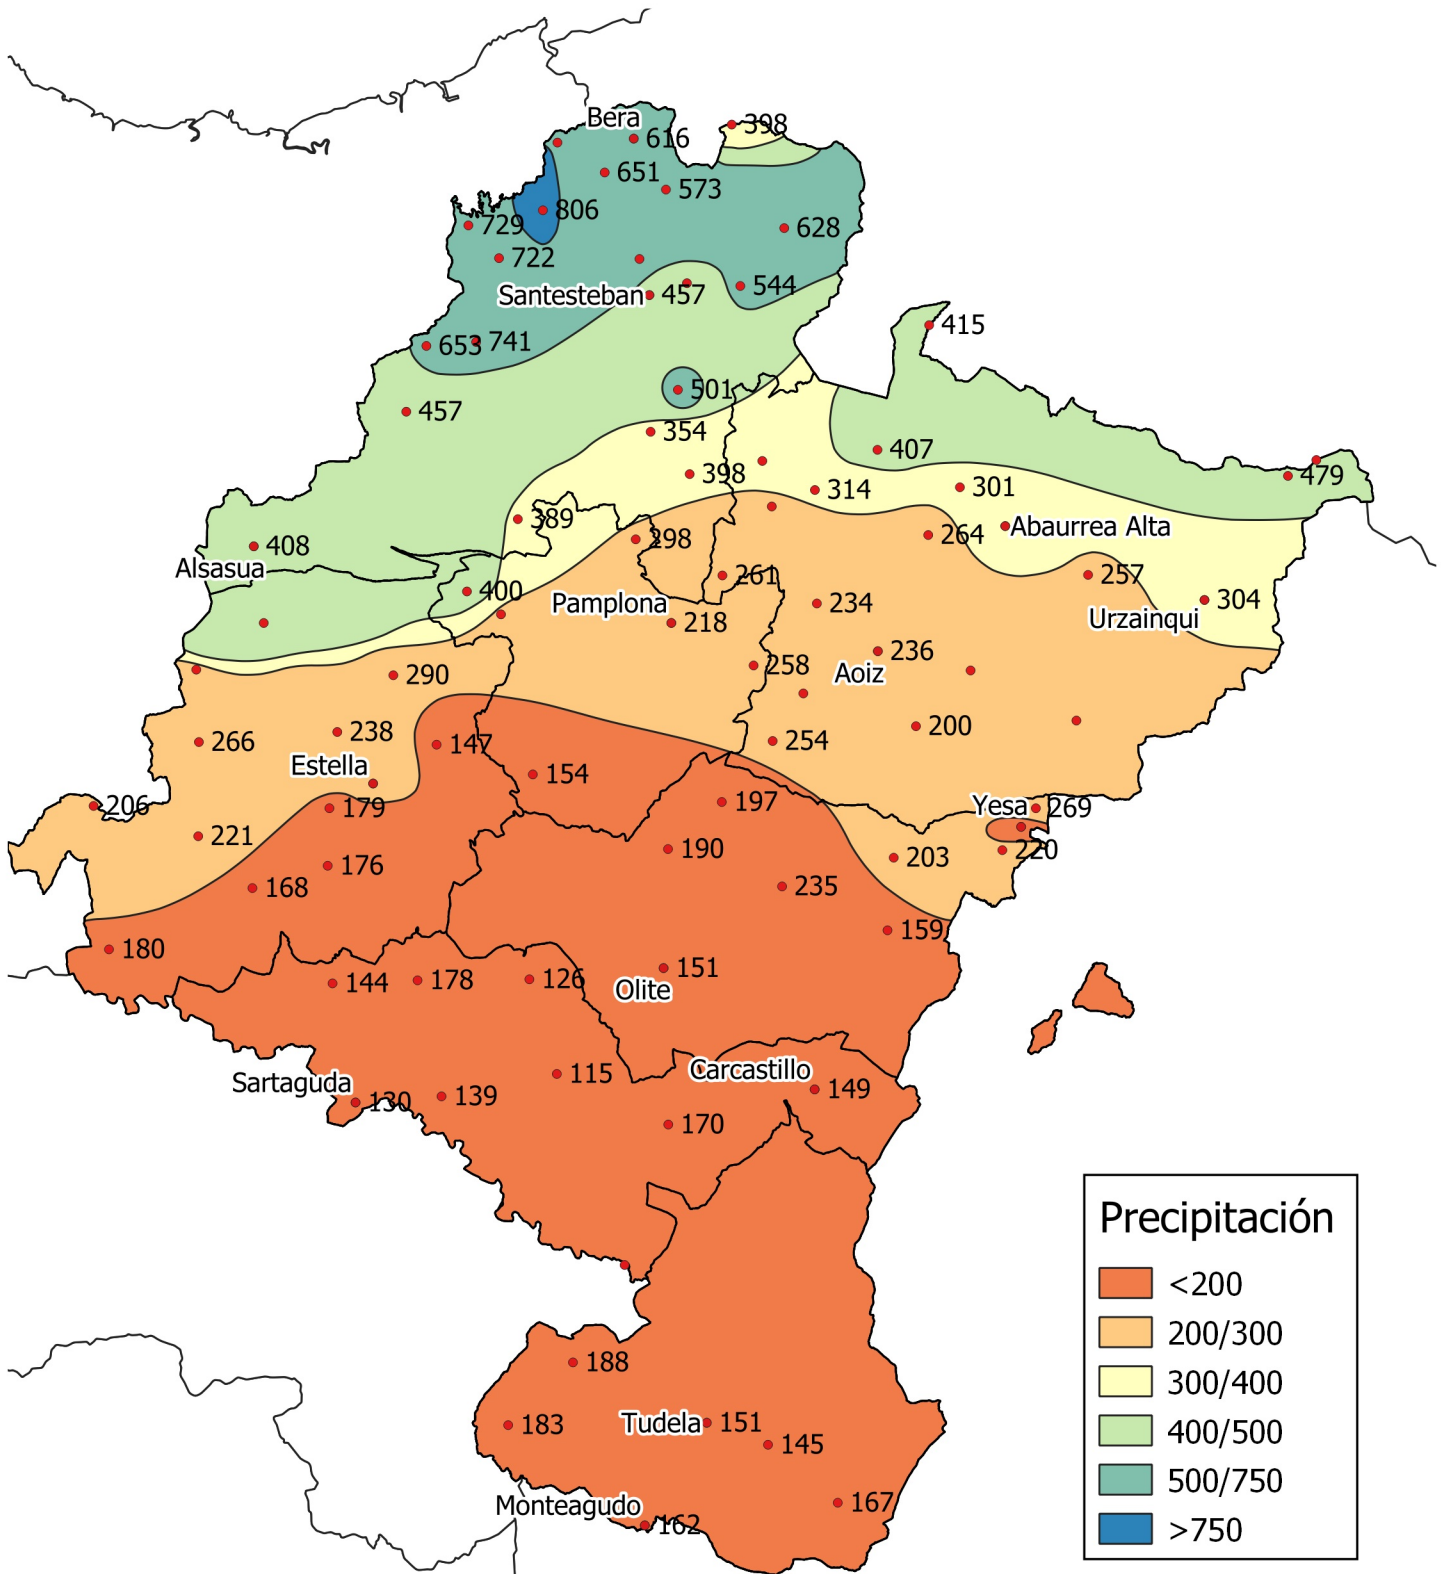

Precipitación (en mm.). Otoño 2021

0 10 20 30 km
 1:800000

Gobierno de Navarra