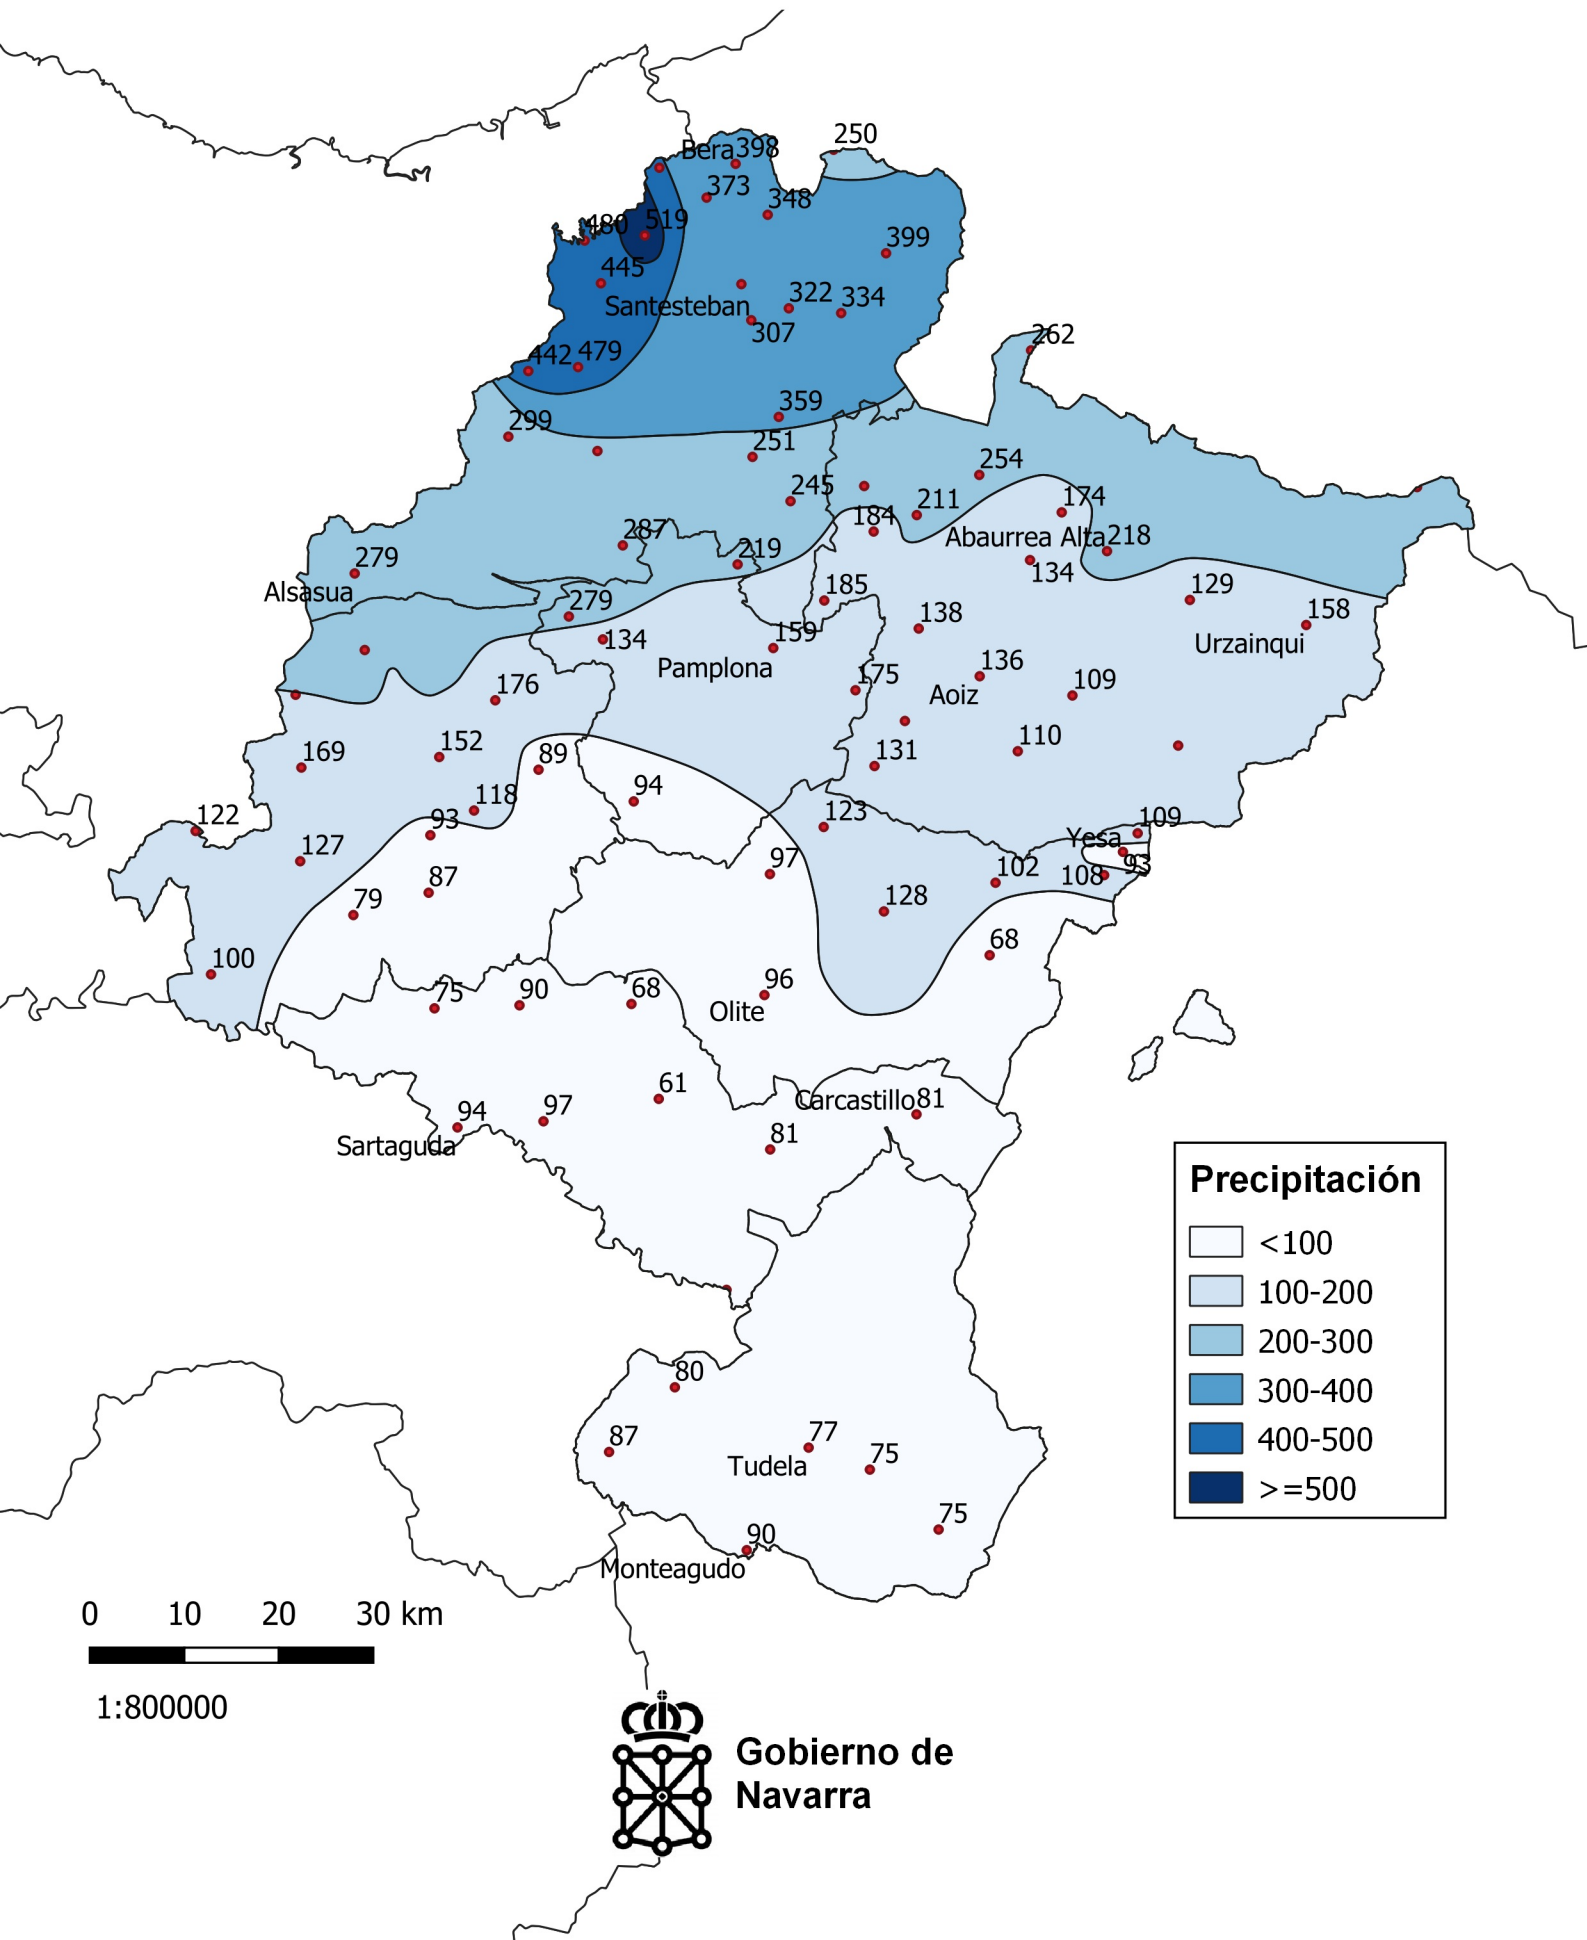

Precipitación (en mm.). Noviembre 2021

Location	Precipitation (mm)
Bera	398
250	250
486	486
519	519
373	373
348	348
399	399
445	445
Santesteban	322
334	334
307	307
442	442
479	479
299	299
359	359
251	251
245	245
262	262
254	254
174	174
287	287
219	219
184	184
211	211
Abaurrea Alta	218
134	134
129	129
158	158
279	279
Alsasua	279
185	185
138	138
174	174
134	134
129	129
158	158
Urzainqui	158
176	176
Pamplona	159
185	185
138	138
136	136
109	109
Aoiz	136
110	110
109	109
169	169
152	152
89	89
94	94
122	122
127	127
93	93
118	118
79	79
87	87
109	109
109	109
109	109
102	102
108	108
93	93
100	100
75	75
90	90
68	68
Olite	96
96	96
68	68
61	61
Carcastillo	81
81	81
Sartaguda	94
97	97
80	80
87	87
Tudela	77
77	77
75	75
75	75
90	90
Monteagudo	90
90	90
75	75