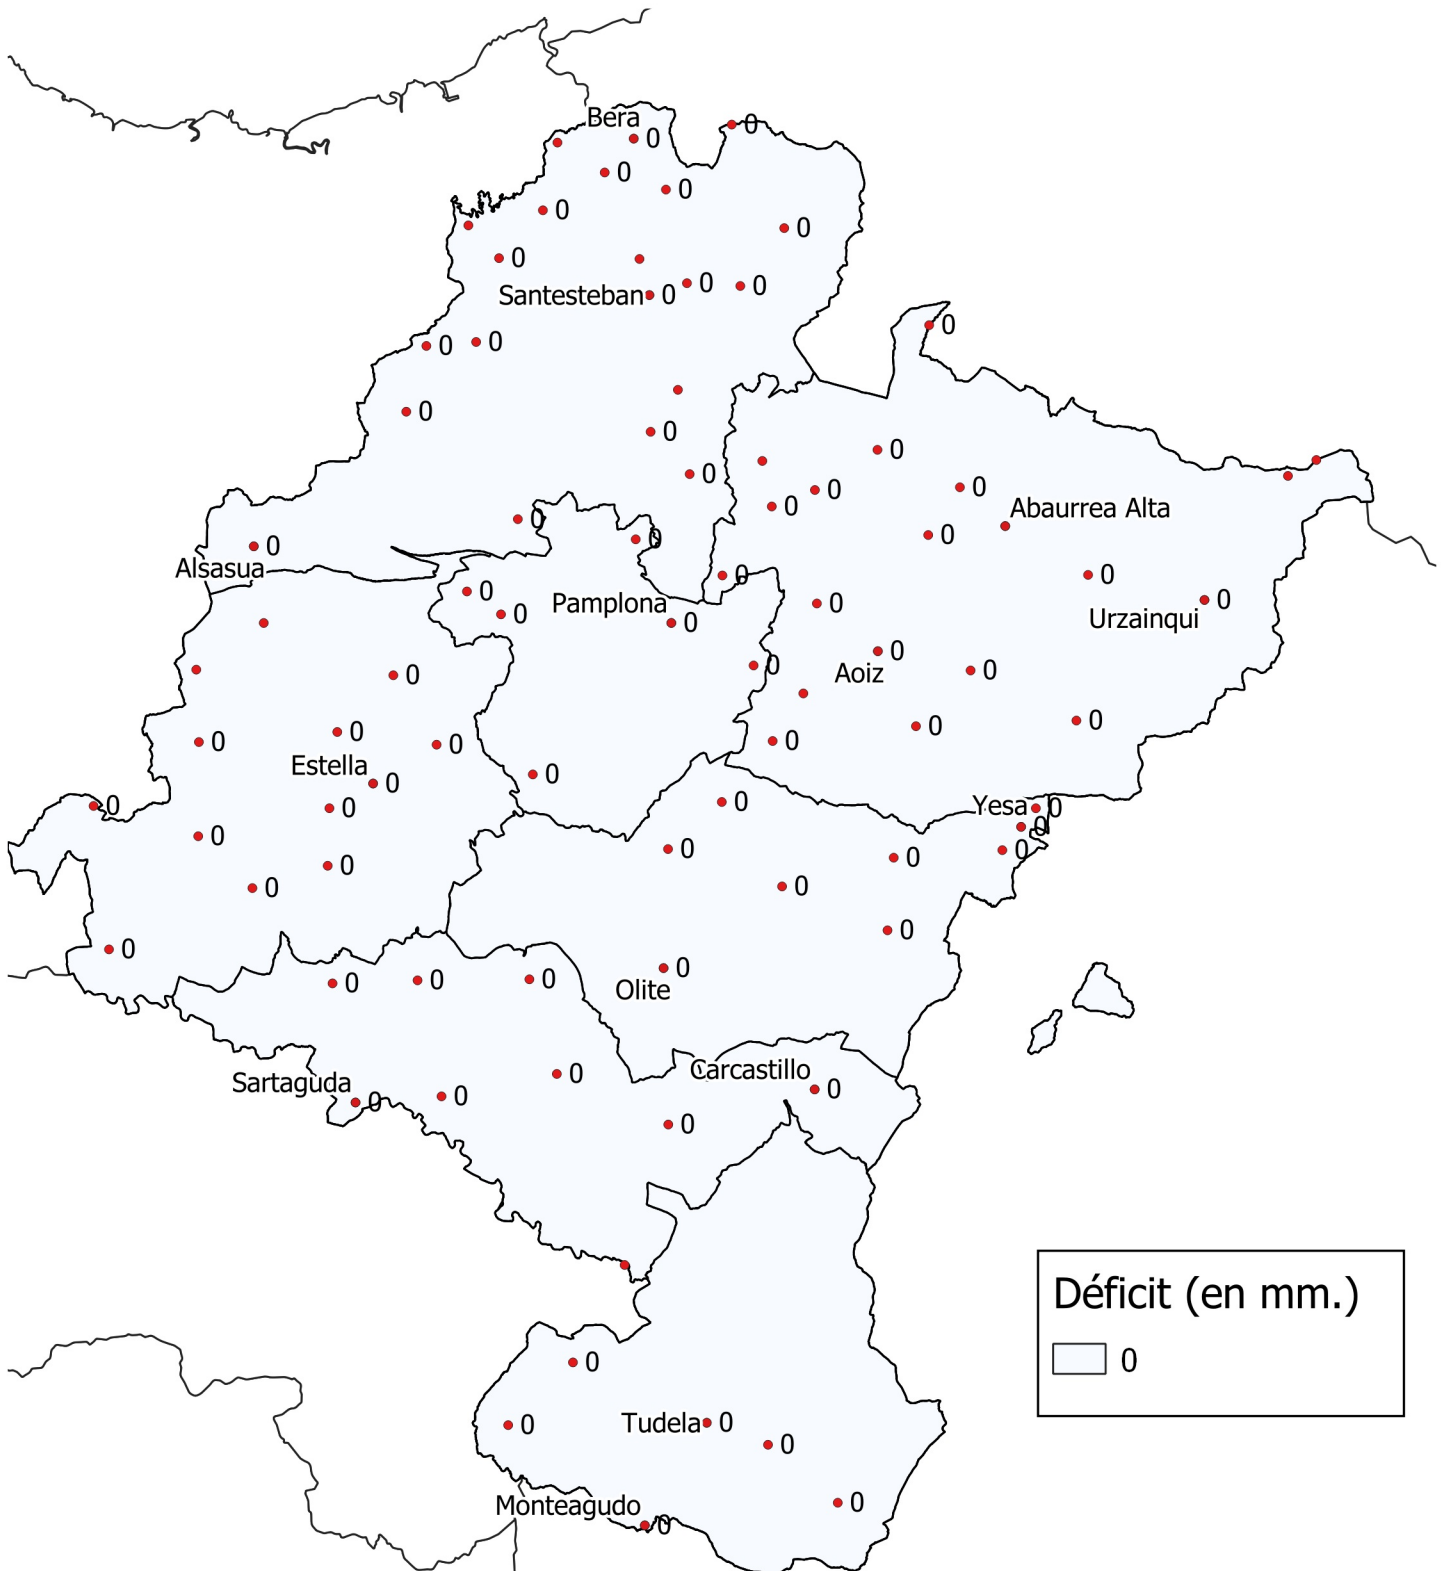

Déficit (en mm.). Noviembre 2021

Déficit (en mm.)
0

0 10 20 30 km

1:800000

Gobierno de
Navarra