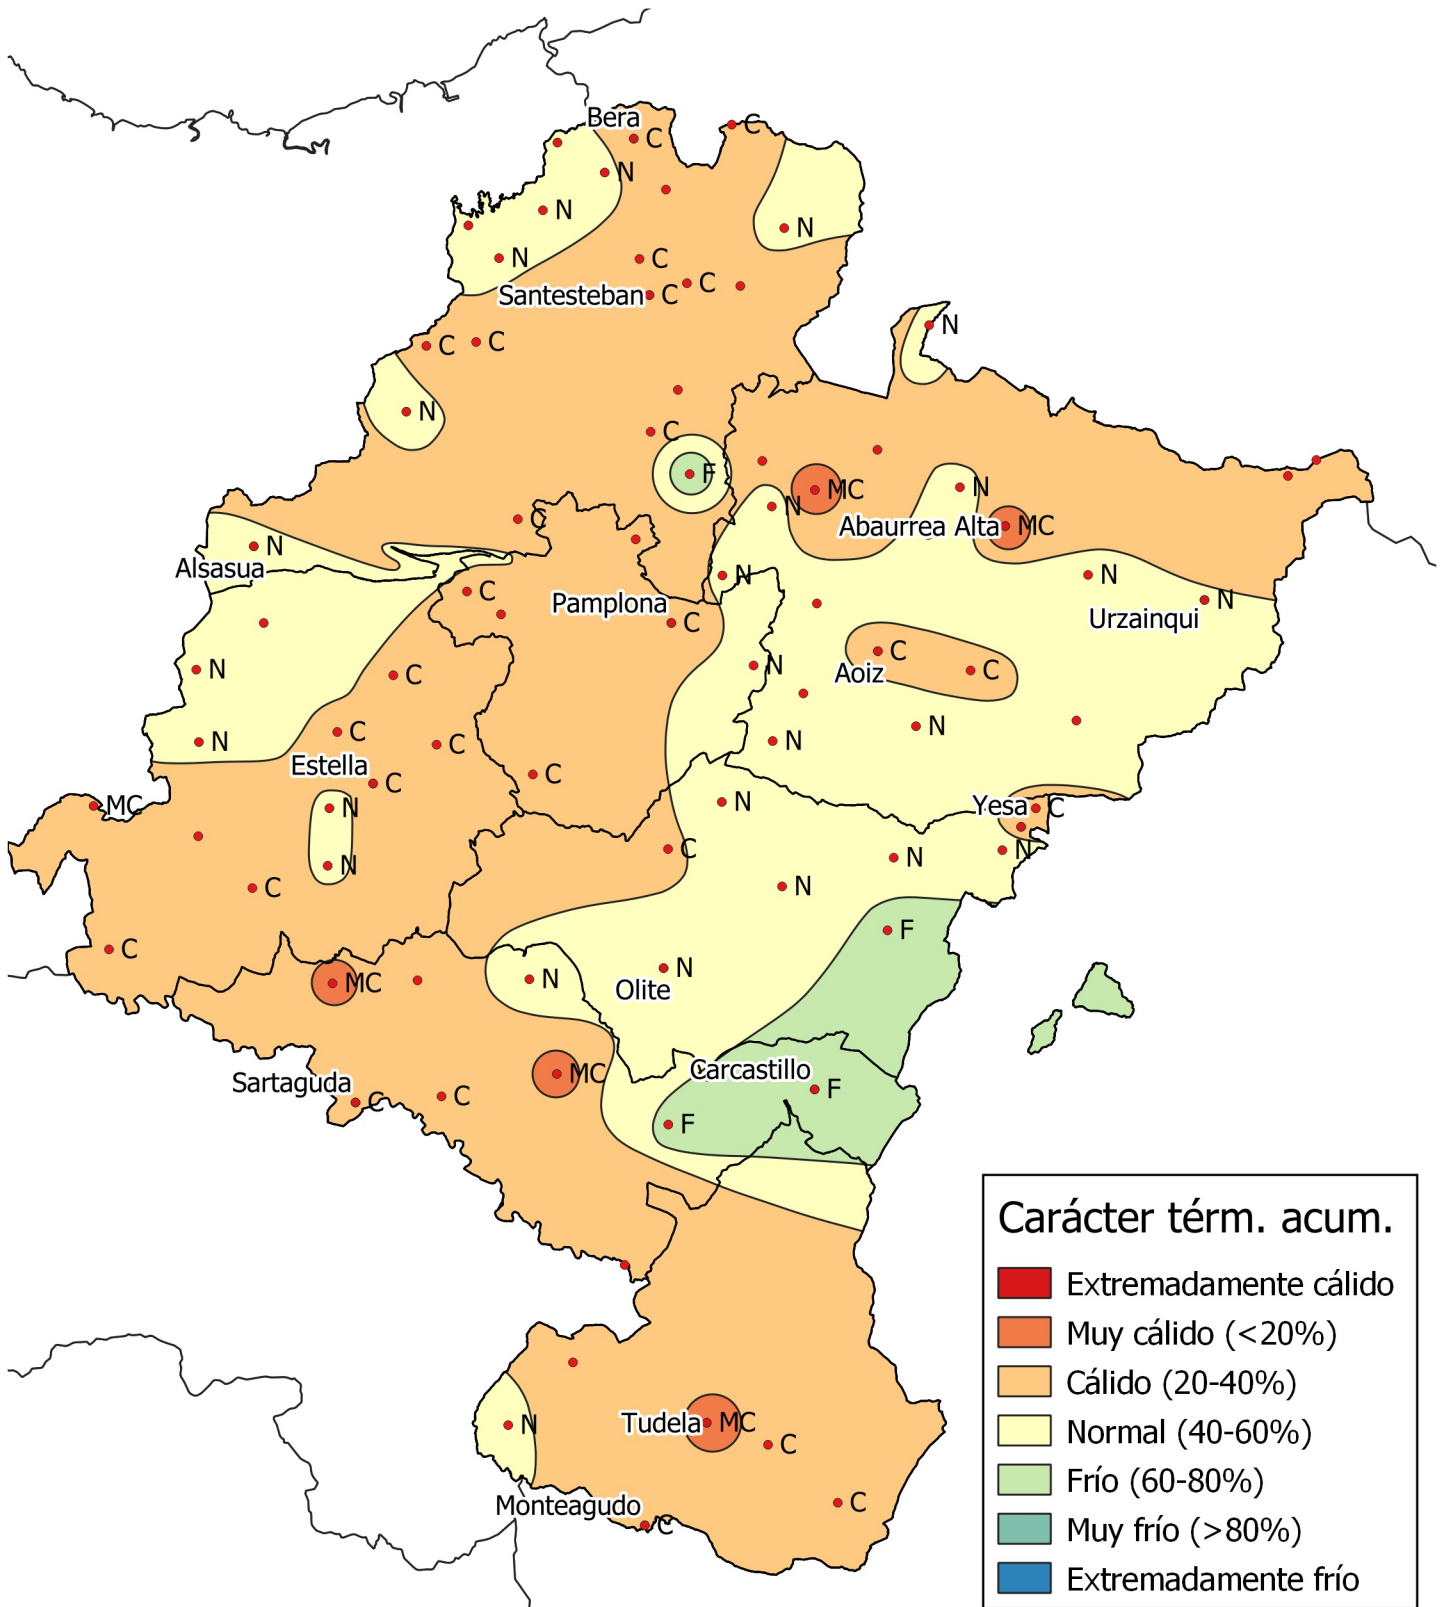

Análisis de frecuencias de temperatura acumulada. Período desde el 1 de Septiembre hasta el 31 de Diciembre de 2021

0 10 20 30 km
1:800000

Gobierno de Navarra