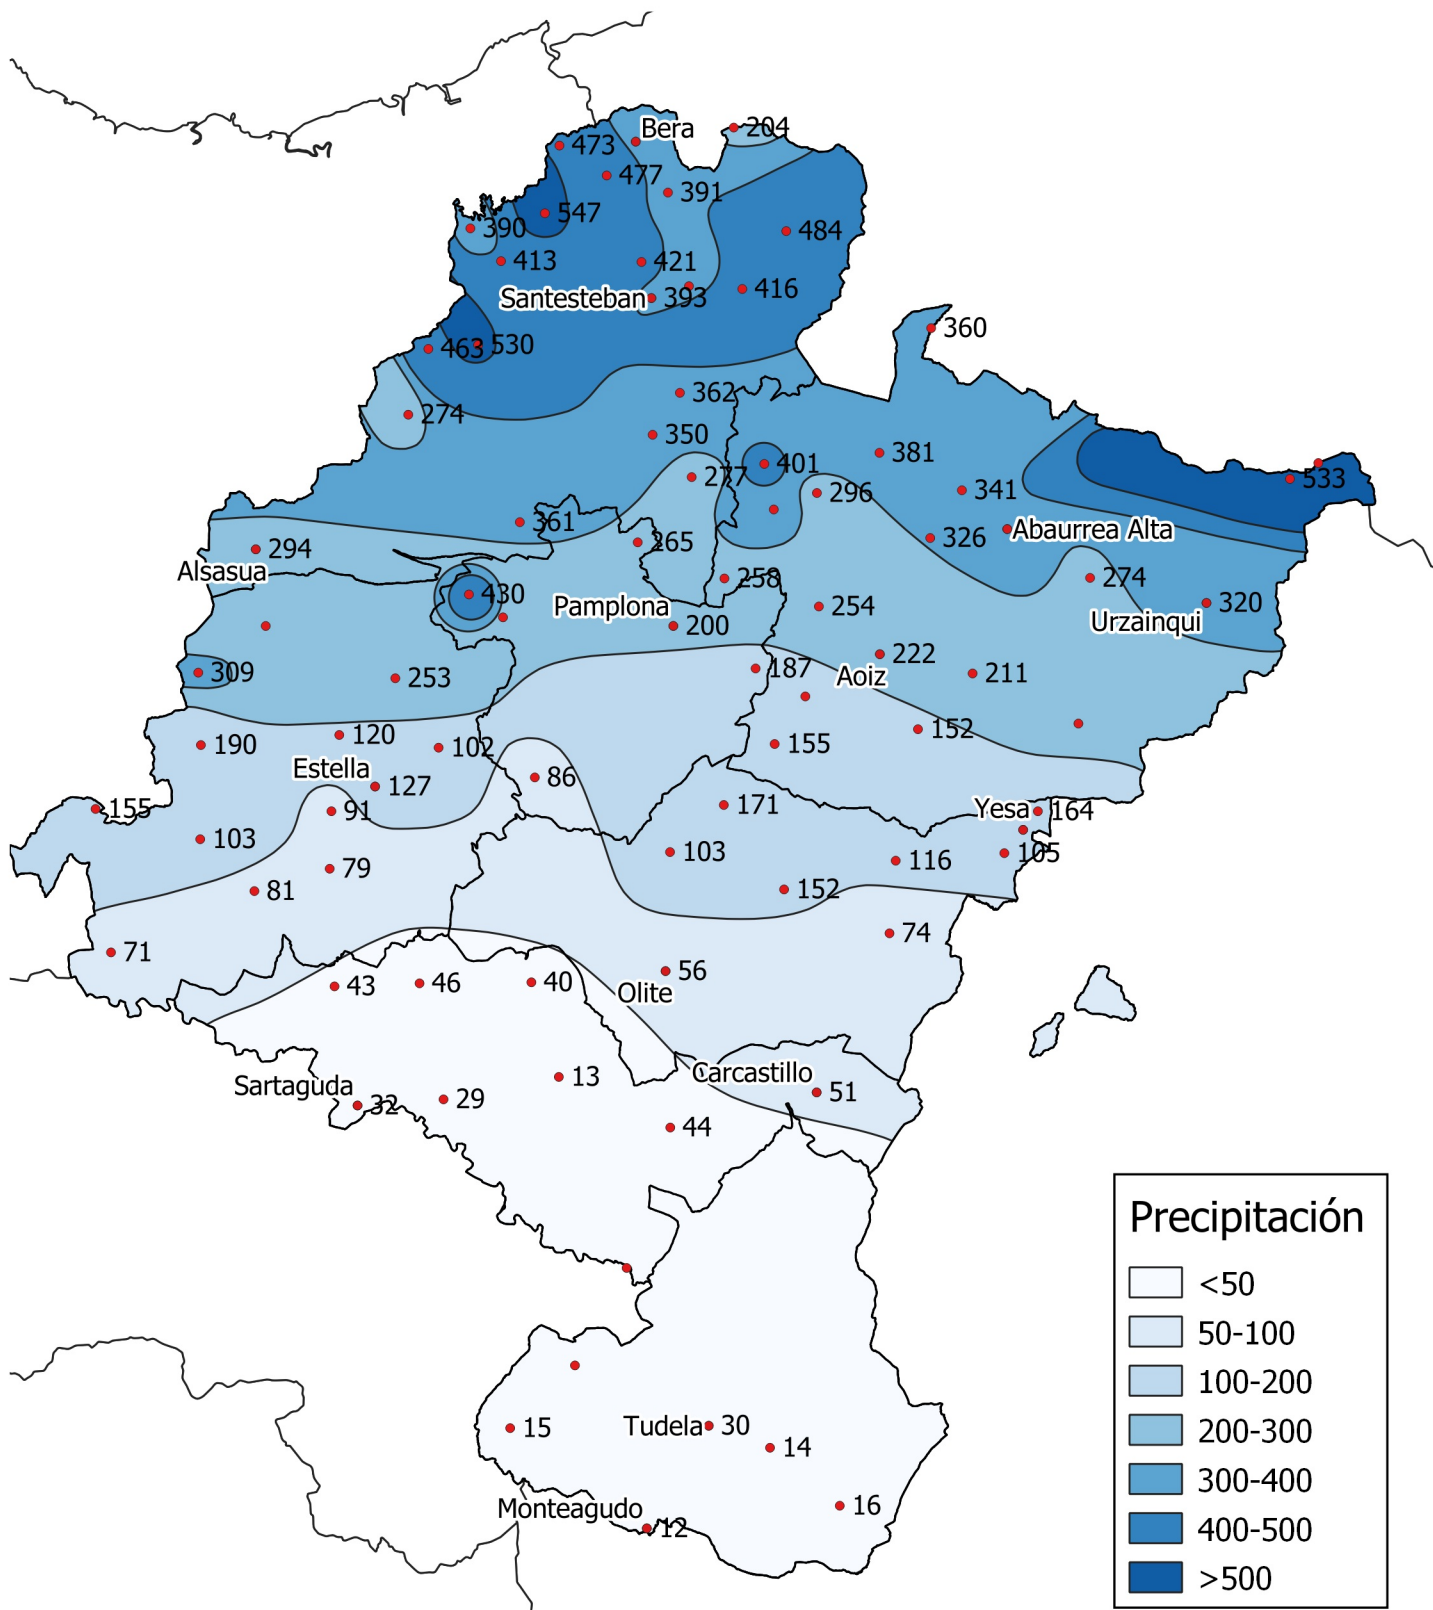

# Precipitación (en mm.). Diciembre 2021

0 10 20 30 km

1:800000

Gobierno de Navarra