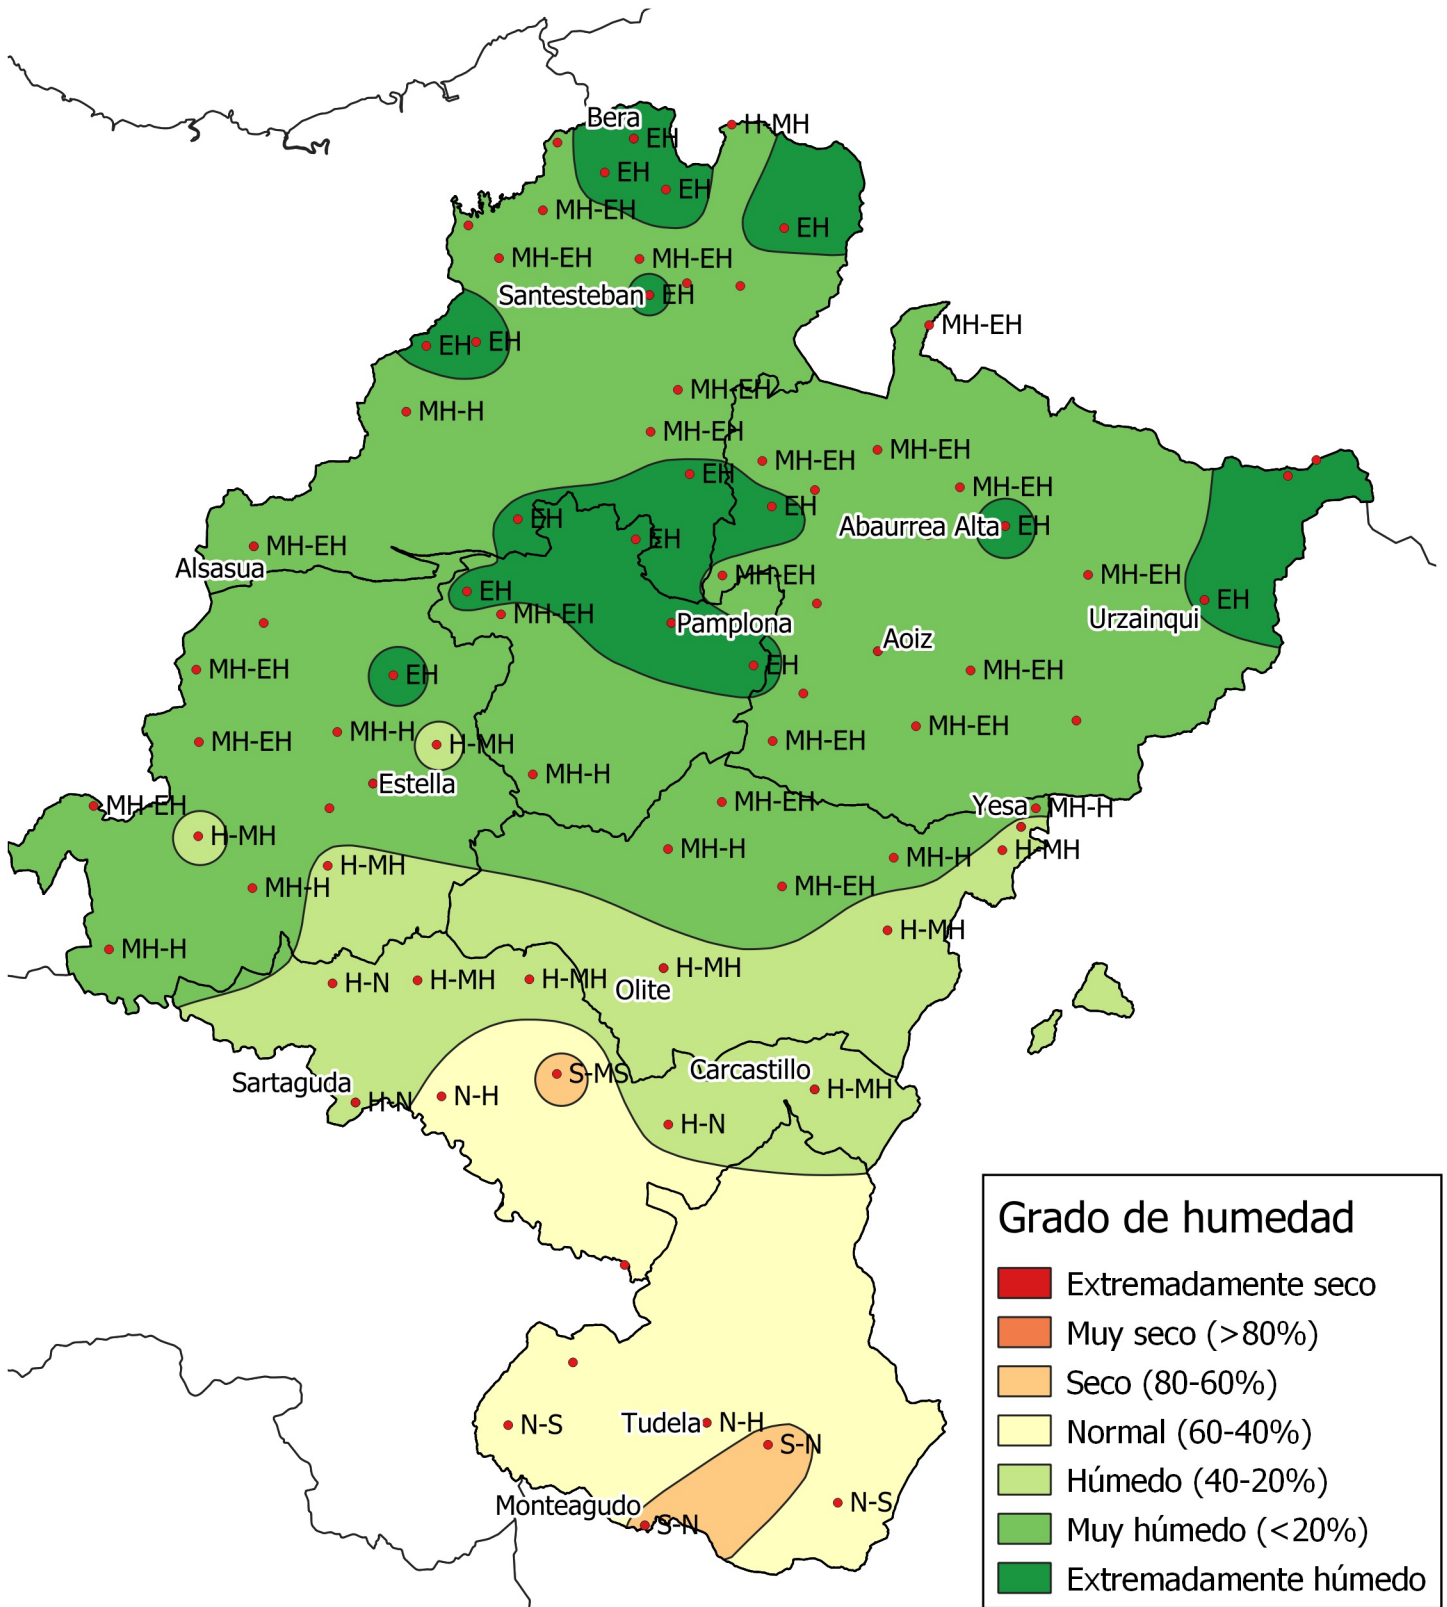

Análisis de frecuencias de precipitación. Diciembre 2021

0 10 20 30 km

1:800000

Gobierno de Navarra