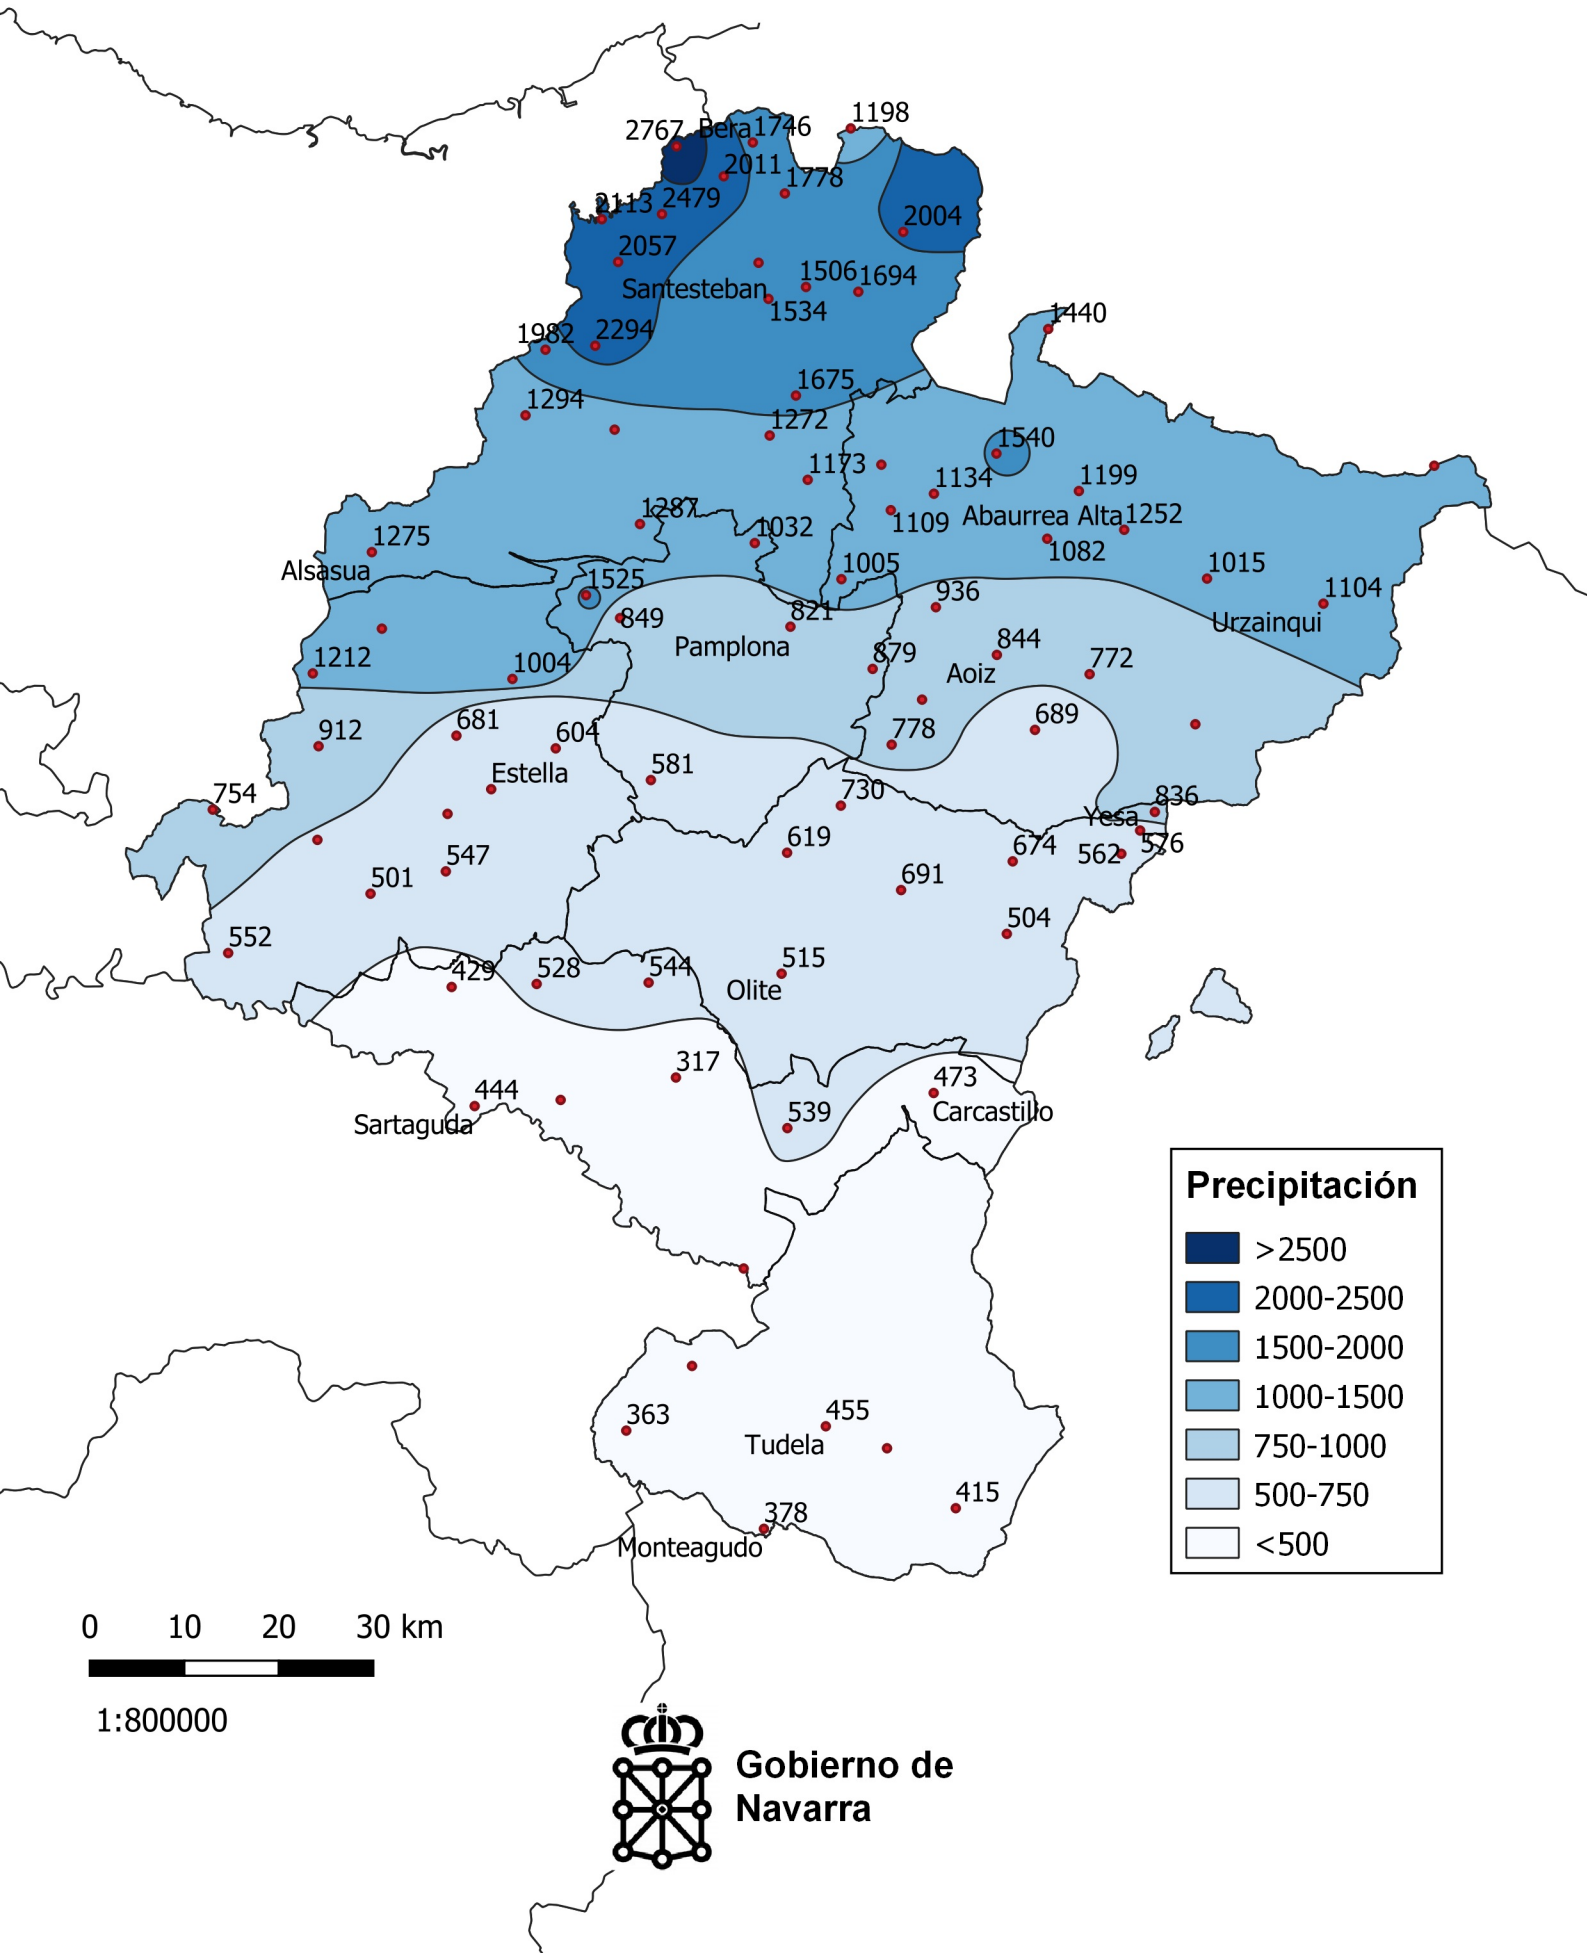

# Precipitación (en mm.). Año 2021.

2767

Bera

1746

1198

2011

1778

2004

2479

1506

1694

2057

Santesteban

1534

1982

2294