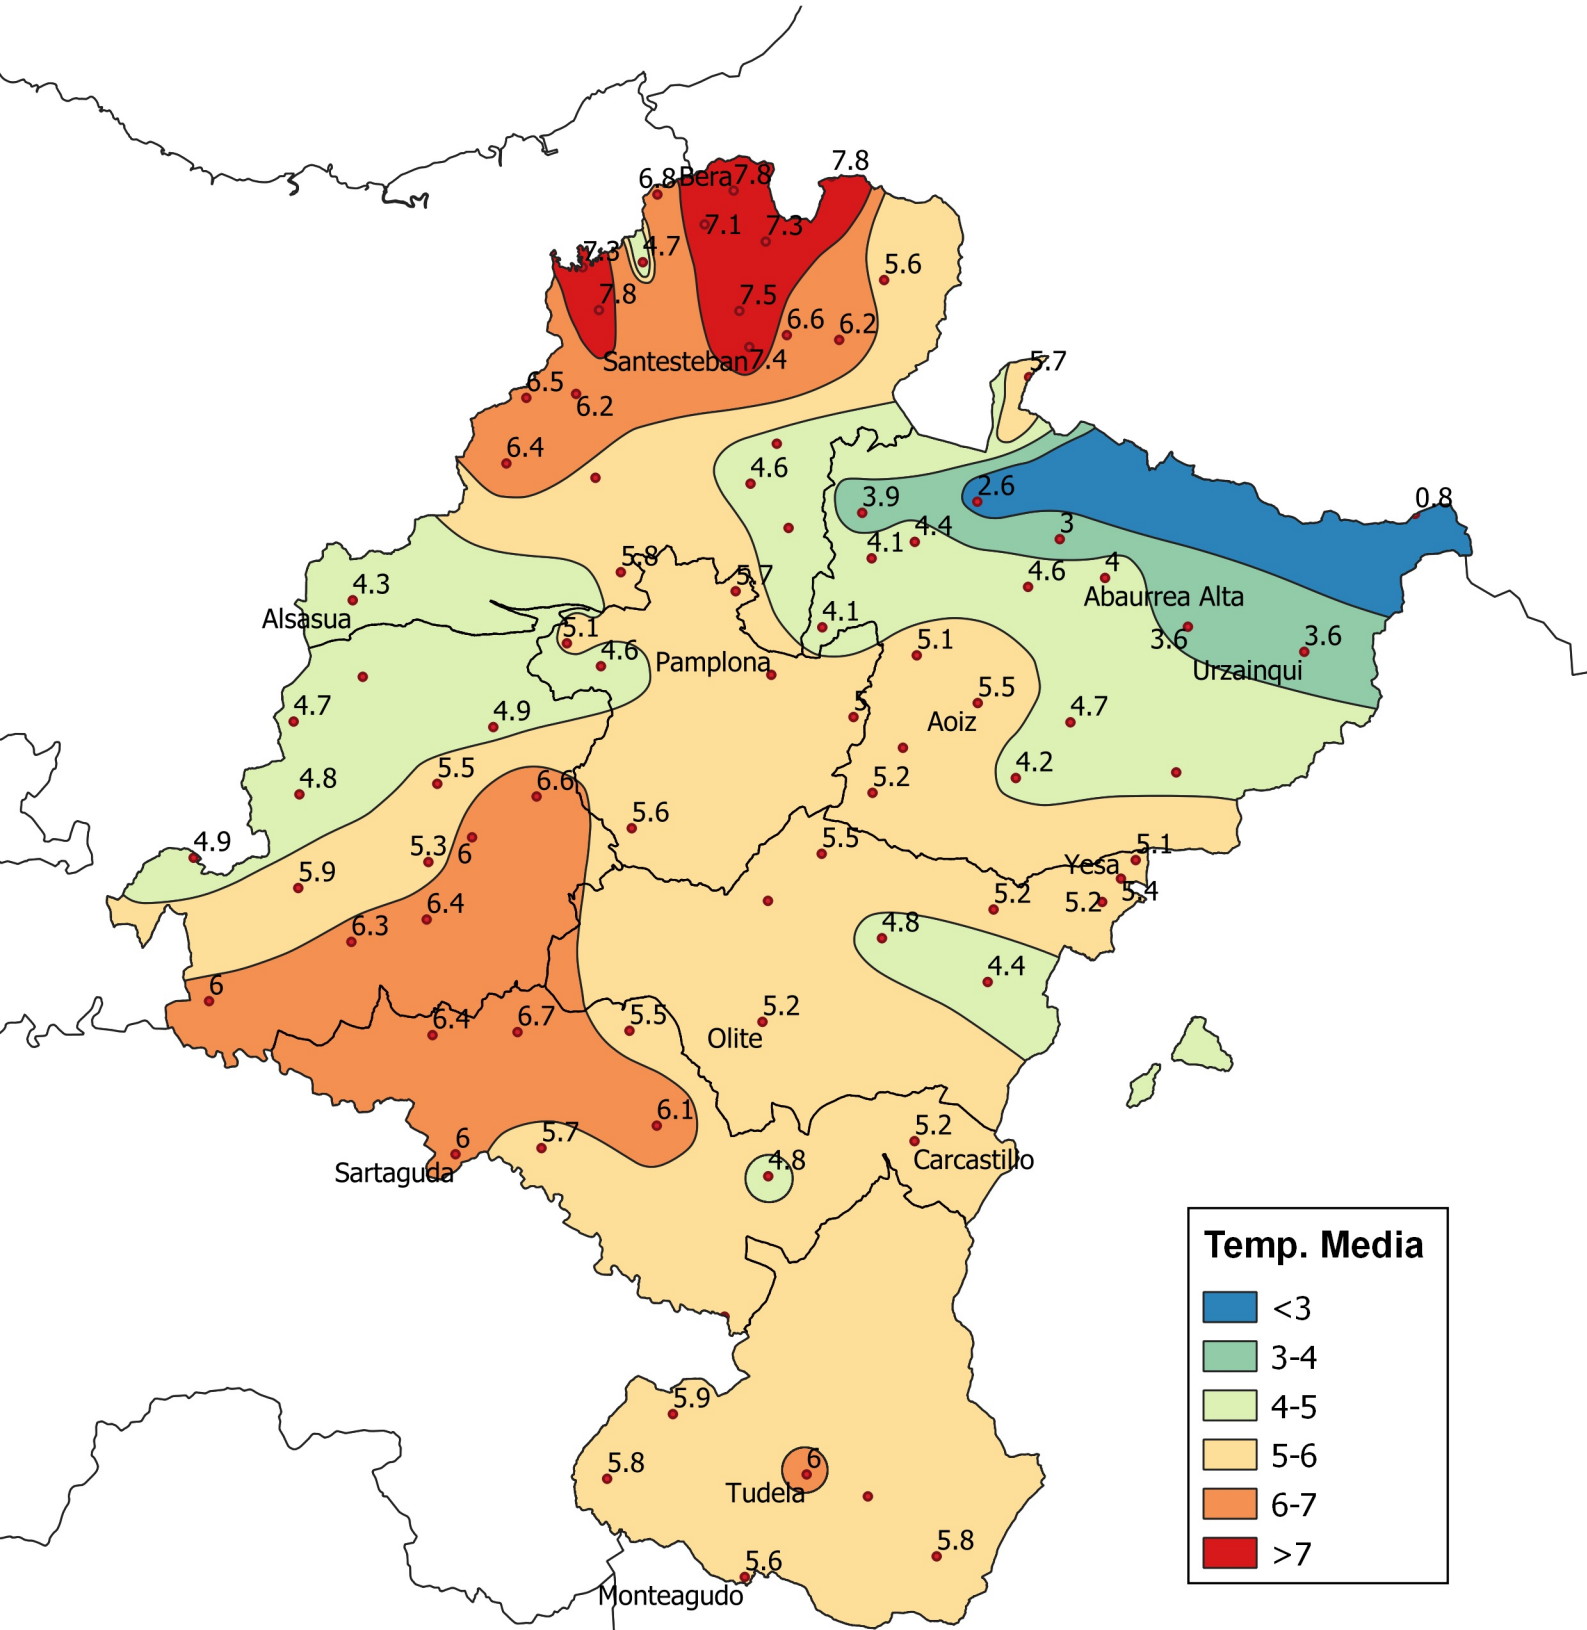

Temperatura Media (°C). Enero 2022.

0 10 20 30 km

1:800.000

Gobierno de Navarra