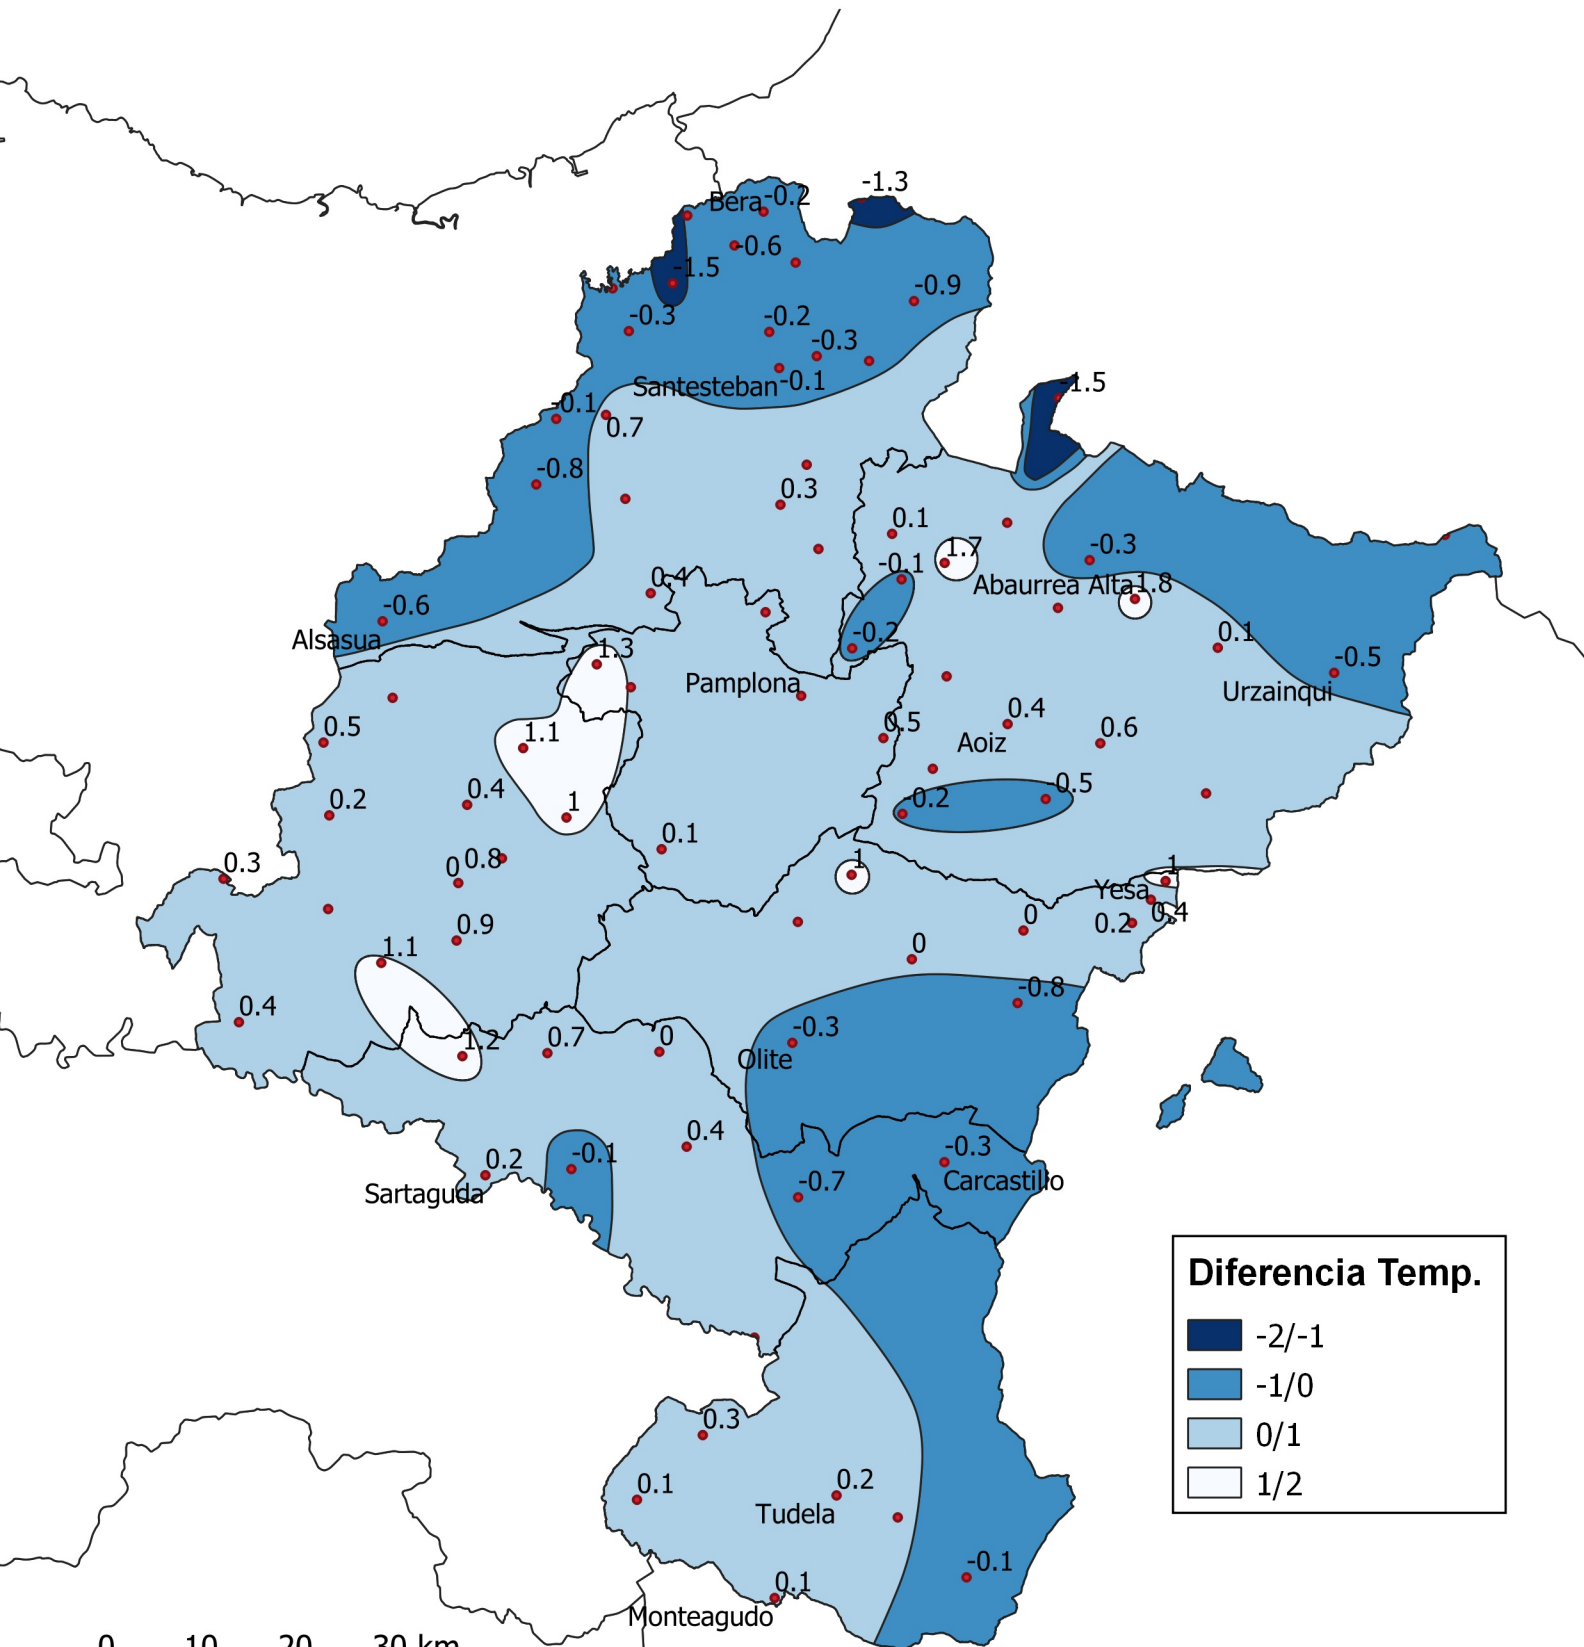

# Diferencia de Temperatura Media (°C) con respecto a la Media Histórica. Enero 2022.

0 10 20 30 km

1:800.000

Gobierno de Navarra