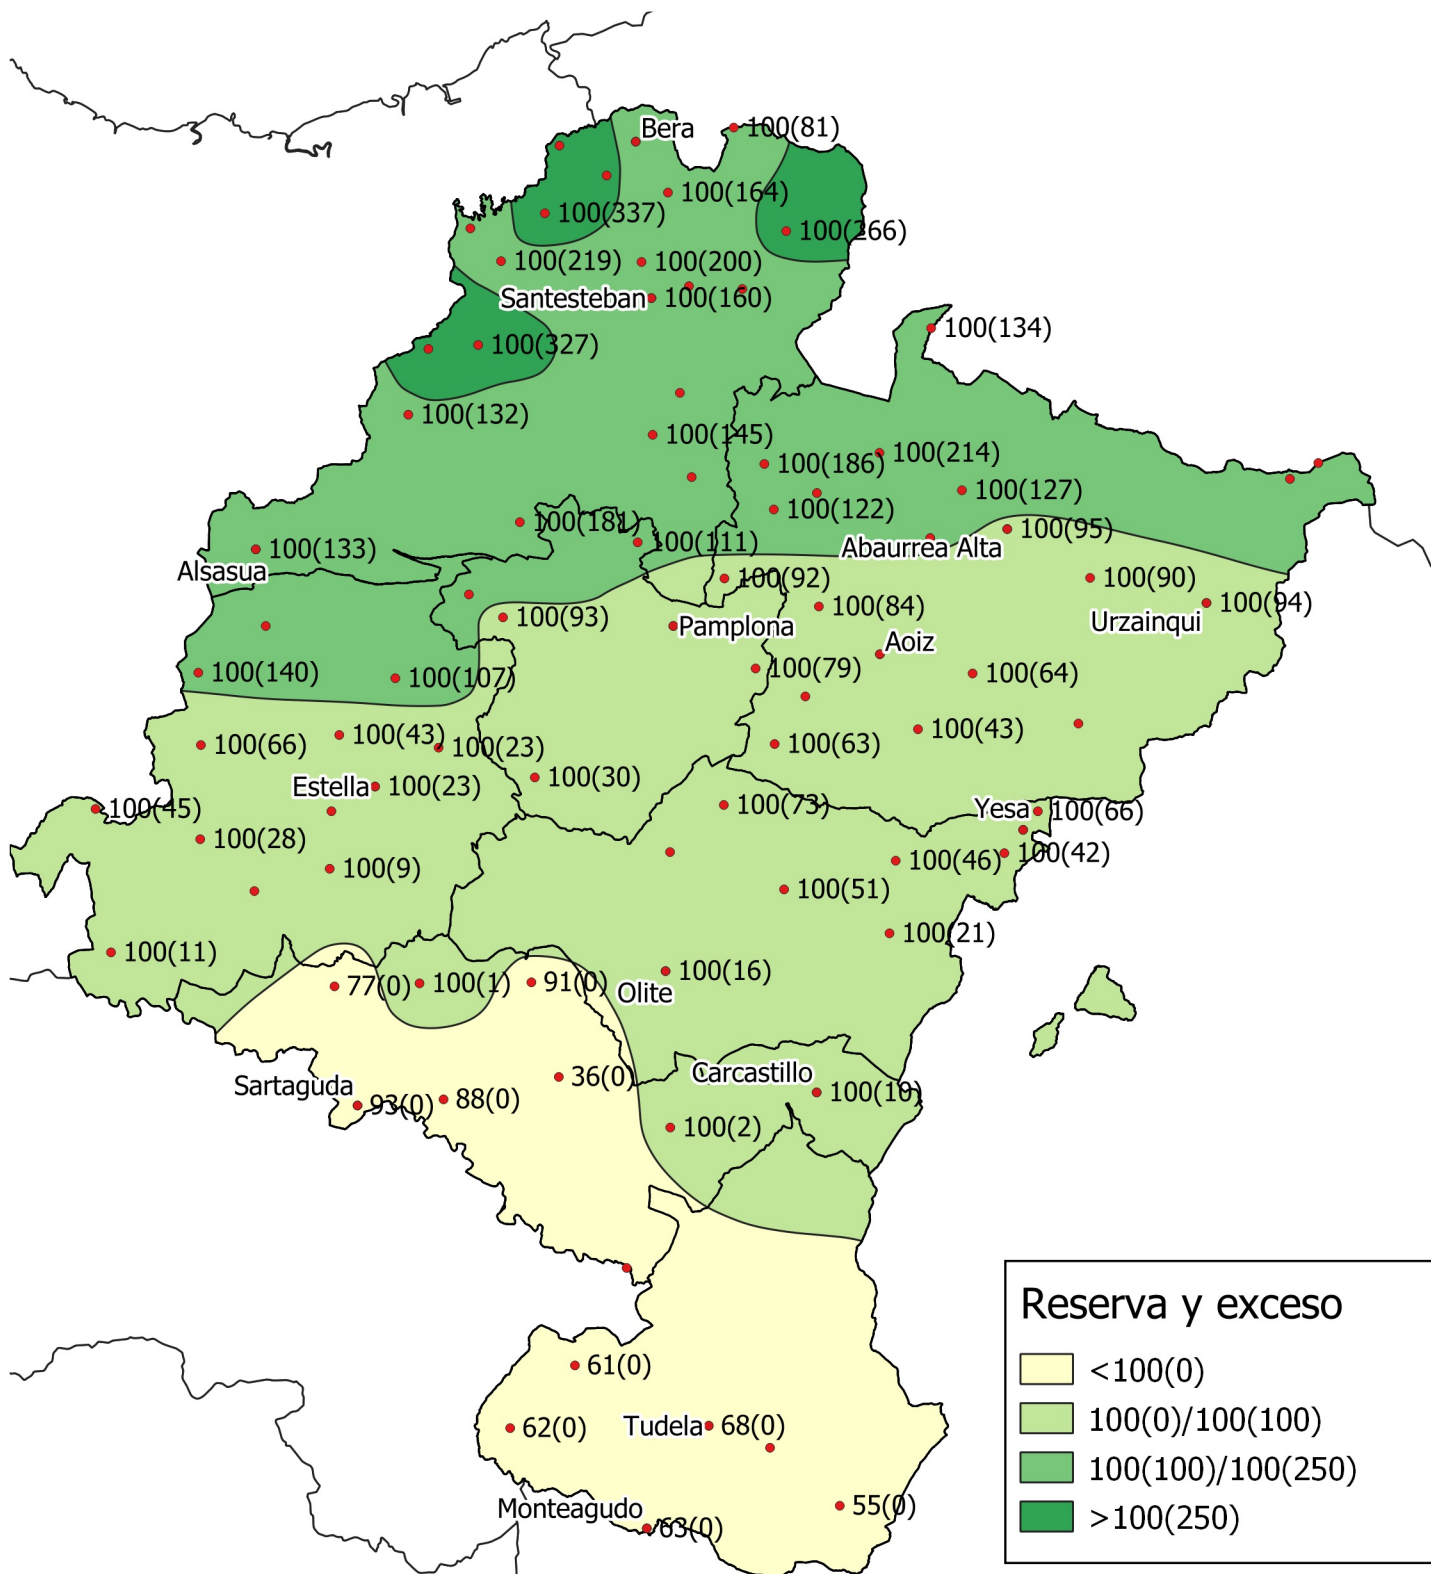

Reserva de agua en el suelo y exceso (en mm.) al final de Enero de 2022

0 10 20 30 km

1:800000

Gobierno de
Navarra